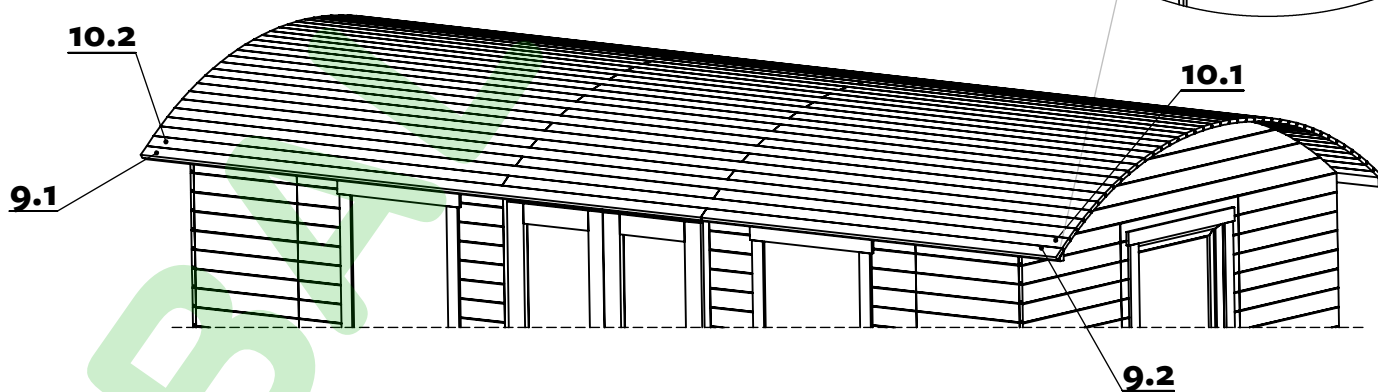

- bolt M10x70/110 - 4+4**
- washer M10 - 16**
- nut M10 - 8**

**carrier plate
170x35**

4,5x80	10
3,5x40	144
carrier plate R/L	9+9

4,5x80	28
3,5x40	112
80x80x40	14

2x50	510
------	-----

4,5x80	60
4,5x70	36

4,5x80	12
4x60	22
20x20x40	18
3,5x40	72

3,5x40	30
2x50	480

4,5x80	20
--------	----

40x40x40

40x40x40	1
80x80x40	2
3,5x40	24

80x80x40

13.2

13.3

13.3