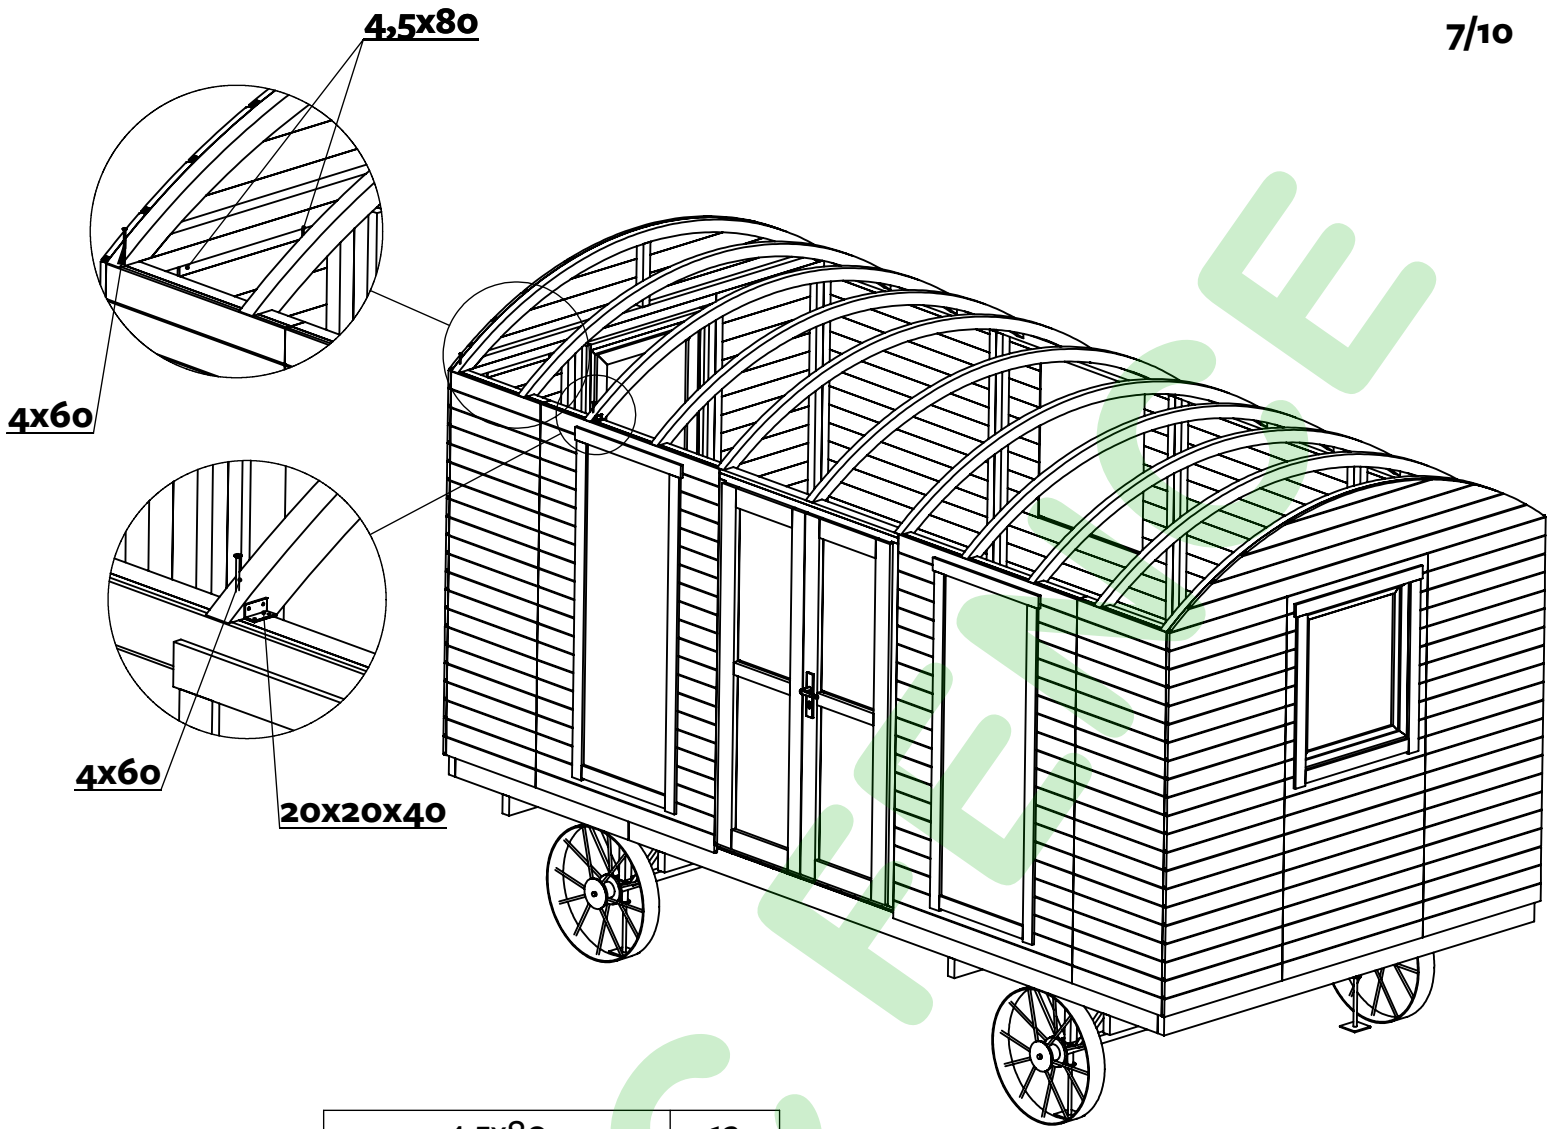

- bolt M10x70/110 - 4+4**
- washer M10 - 16**
- nut M10 - 8**

**carrier plate
170x35**

4,5x80	10
3,5x40	144
carrier plate R/L	9+9

4,5x80	28
3,5x40	112
80x80x40	14

2x50	510
------	-----

4,5x80	60
4,5x70	36

4,5x80	12
4x60	22
20x20x40	18
3,5x40	72

3,5x40	30
2x50	480

4,5x80	20
--------	----

40x40x40

40x40x40	1
80x80x40	2
3,5x40	24

80x80x40

13.2

13.3

13.3