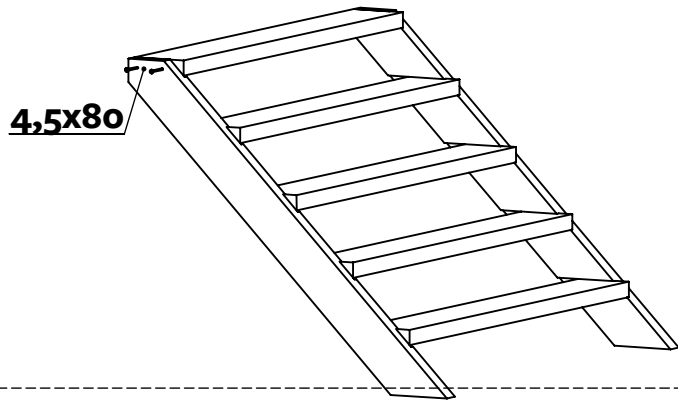

- bolt M10x70/110 - 4+4**
- washer M10 - 16**
- nut M10 - 8**

**carrier plate
170x35**

4,5x80	10
3,5x40	144
carrier plate R/L	9+9

4,5x80	28
3,5x40	112
80x80x40	14

2x50	510
------	-----

4,5x80	60
4,5x70	36

4,5x80	12
4x60	22
20x20x40	18
3,5x40	72

3,5x40	30
2x50	480

4,5x80	20
--------	----

40x40x40

40x40x40	1
80x80x40	2
3,5x40	24

80x80x40

13.2

13.3

13.3