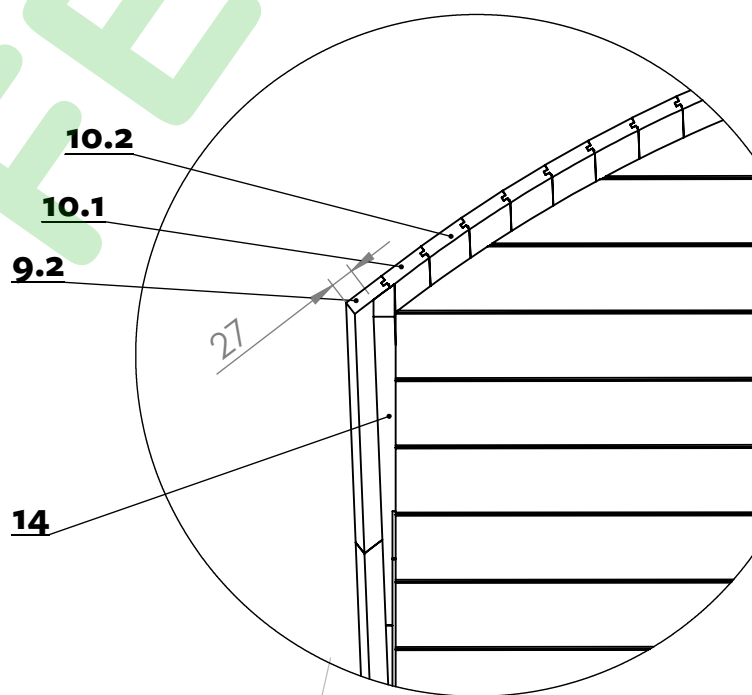

- bolt M10x70/110 - 4+4**
- washer M10 - 16**
- nut M10 - 8**

**carrier plate
170x35**

4,5x80	10
3,5x40	144
carrier plate R/L	9+9

4,5x80	28
3,5x40	112
80x80x40	14

2x50	510
------	-----

4,5x80	60
4,5x70	36

4,5x80	12
4x60	22
20x20x40	18
3,5x40	72

3,5x40	30
2x50	480

4,5x80	20
--------	----

40x40x40

40x40x40	1
80x80x40	2
3,5x40	24

80x80x40

13.2

13.3

13.3