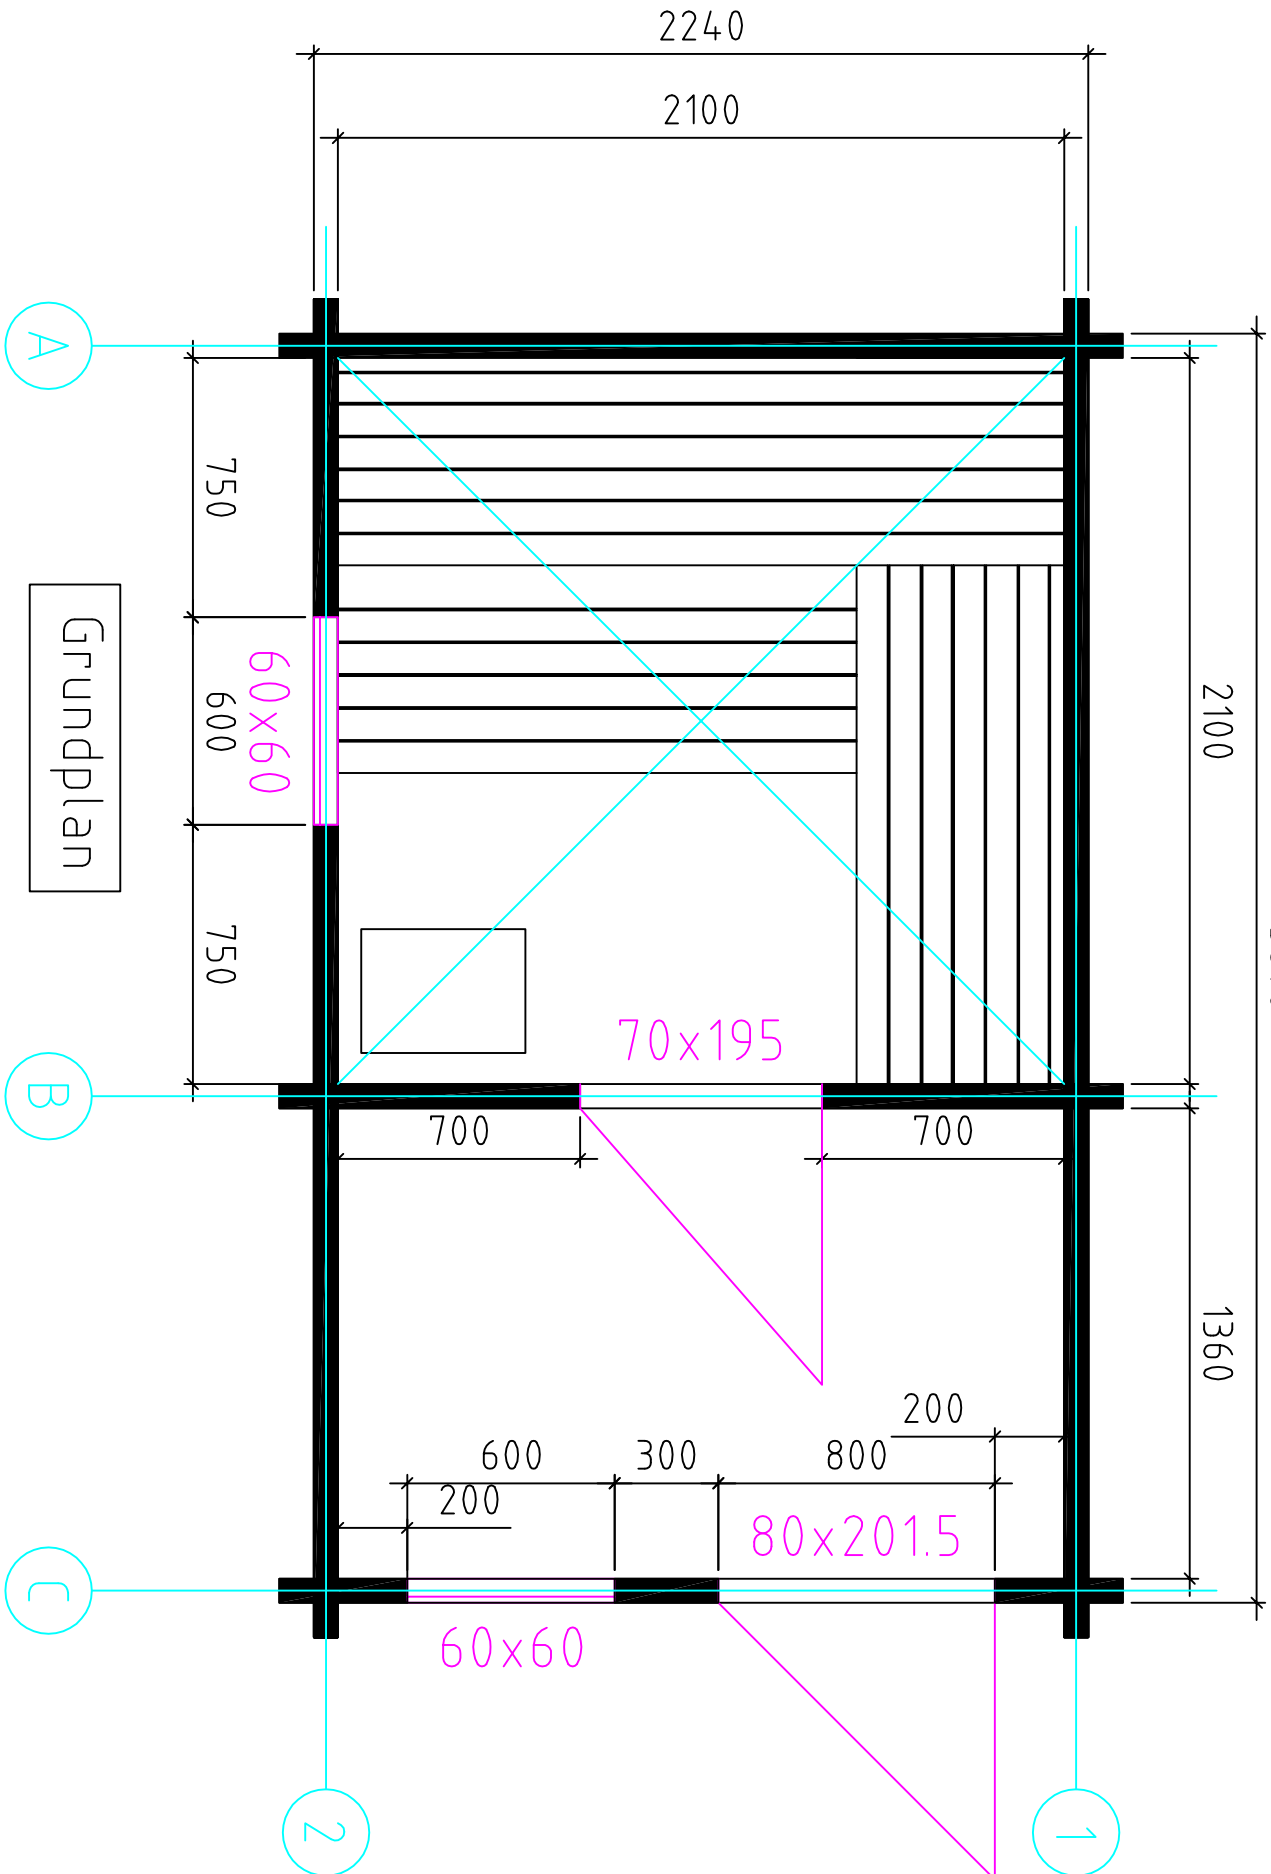

Sauna Ferro Flat // 17/01/21

Sauna Ero Flat // /70/21

3670

Sauna Ero Flat///70/21

Sauna Eero Flat///70/21

Wand 2 ↗

Wand A ↗

Sauna Ero Flat///70/21

Wand B ↘

Sauna Ero Flat///70/21

Sauna Ero Flat // 70/21