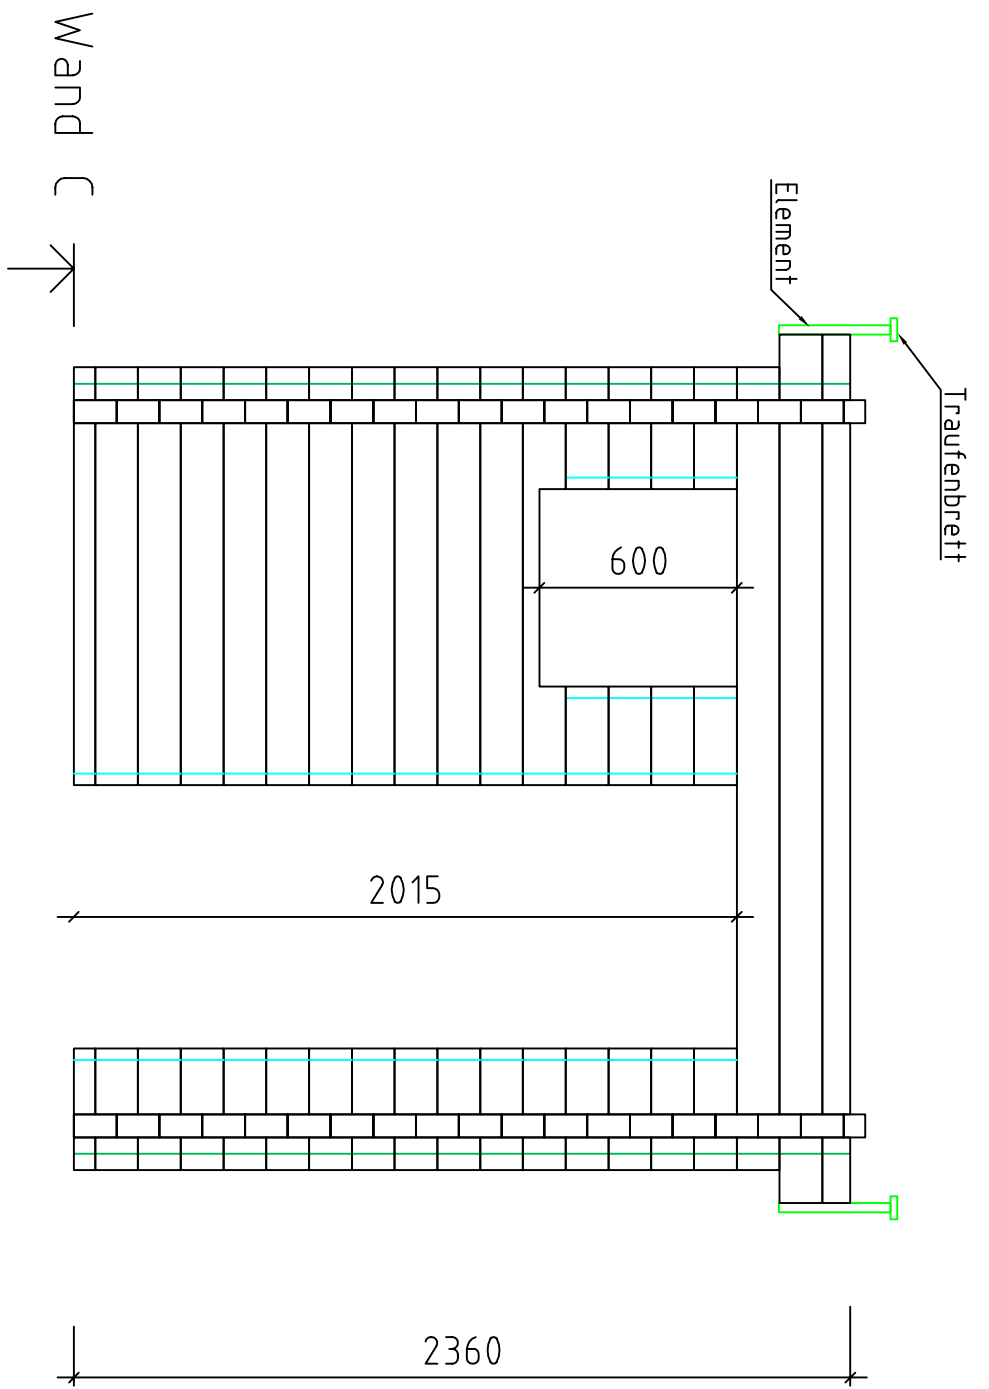

Sauna Ferro Flat // 17/01/21

Sauna Ero Flat // /70/21

3670

Sauna Ero Flat///70/21

Sauna Eero Flat///70/21

Wand 2 ↗

Wand A ↗

Sauna Ero Flat///70/21

Wand B ↘

Sauna Ero Flat///70/21

Sauna Ero Flat // 70/21