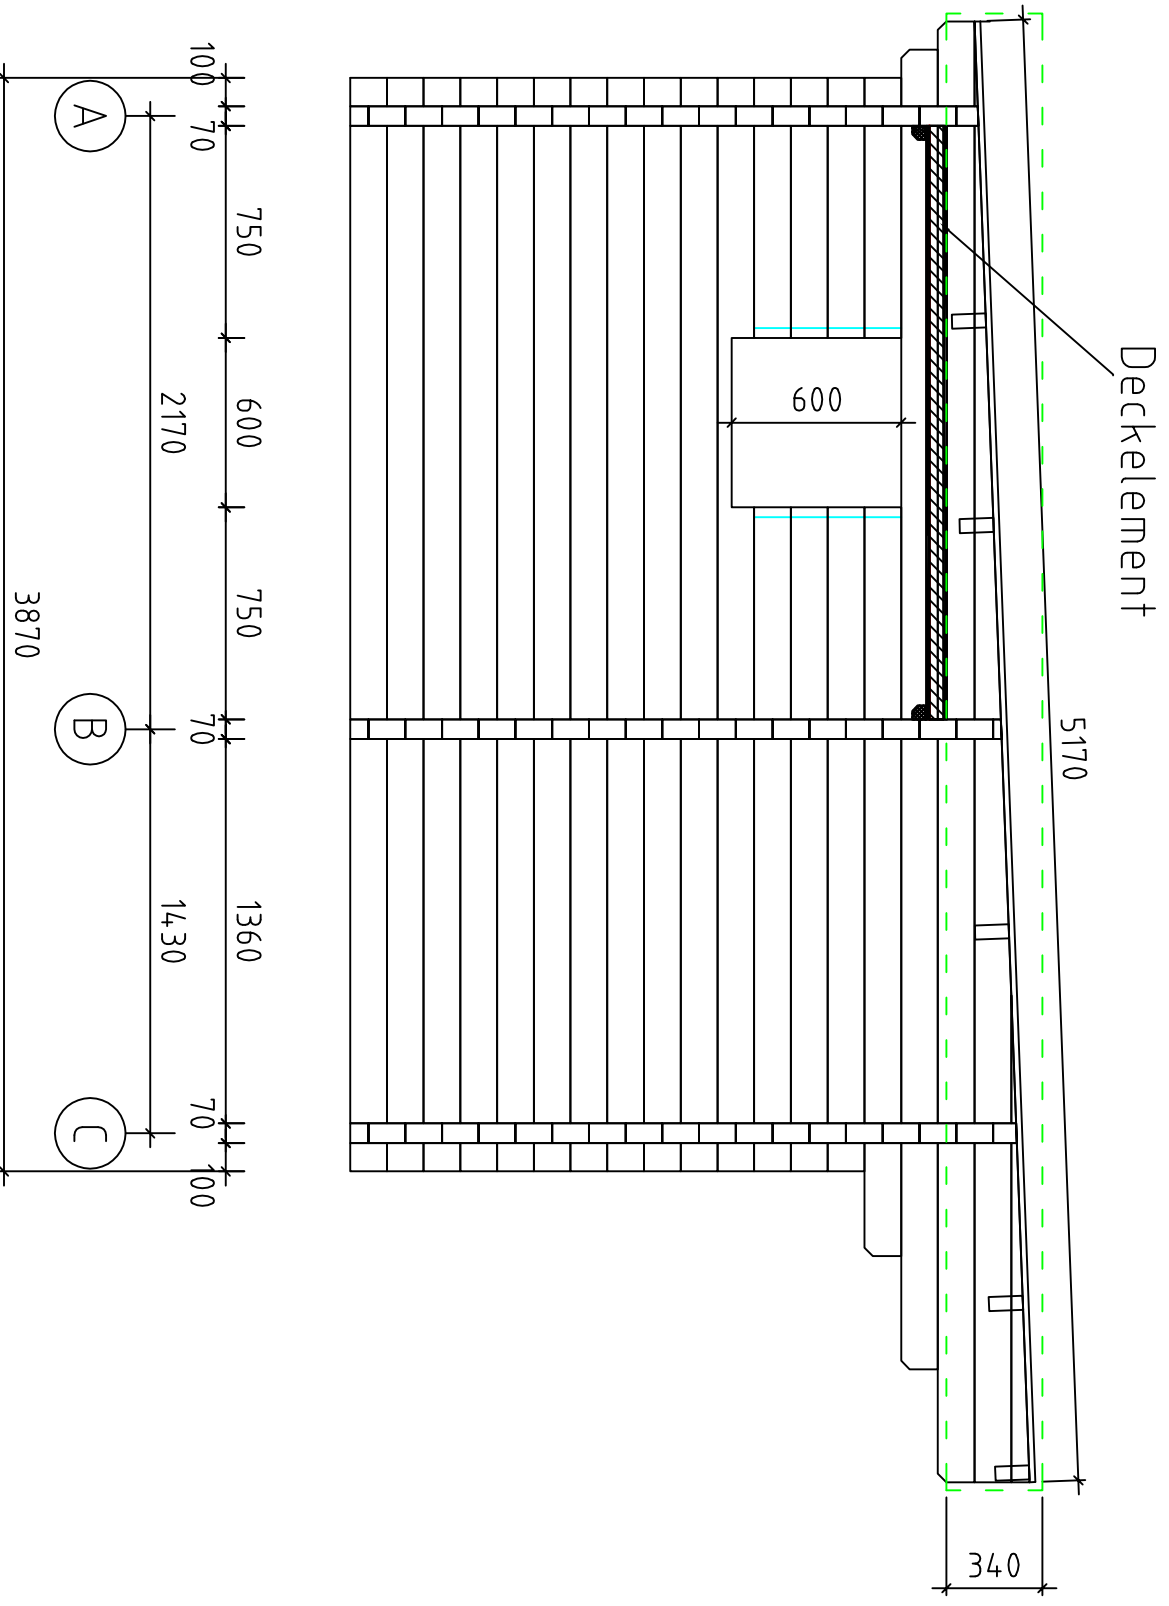

Sauna Ferro Flat // 17/01/21

Sauna Ero Flat // /70/21

3670

Sauna Ero Flat///70/21

Sauna Eero Flat///70/21

Wand 2 ↗

Wand A ↗

Sauna Ero Flat///70/21

Wand B ↘

Sauna Ero Flat///70/21

Sauna Ero Flat // 70/21