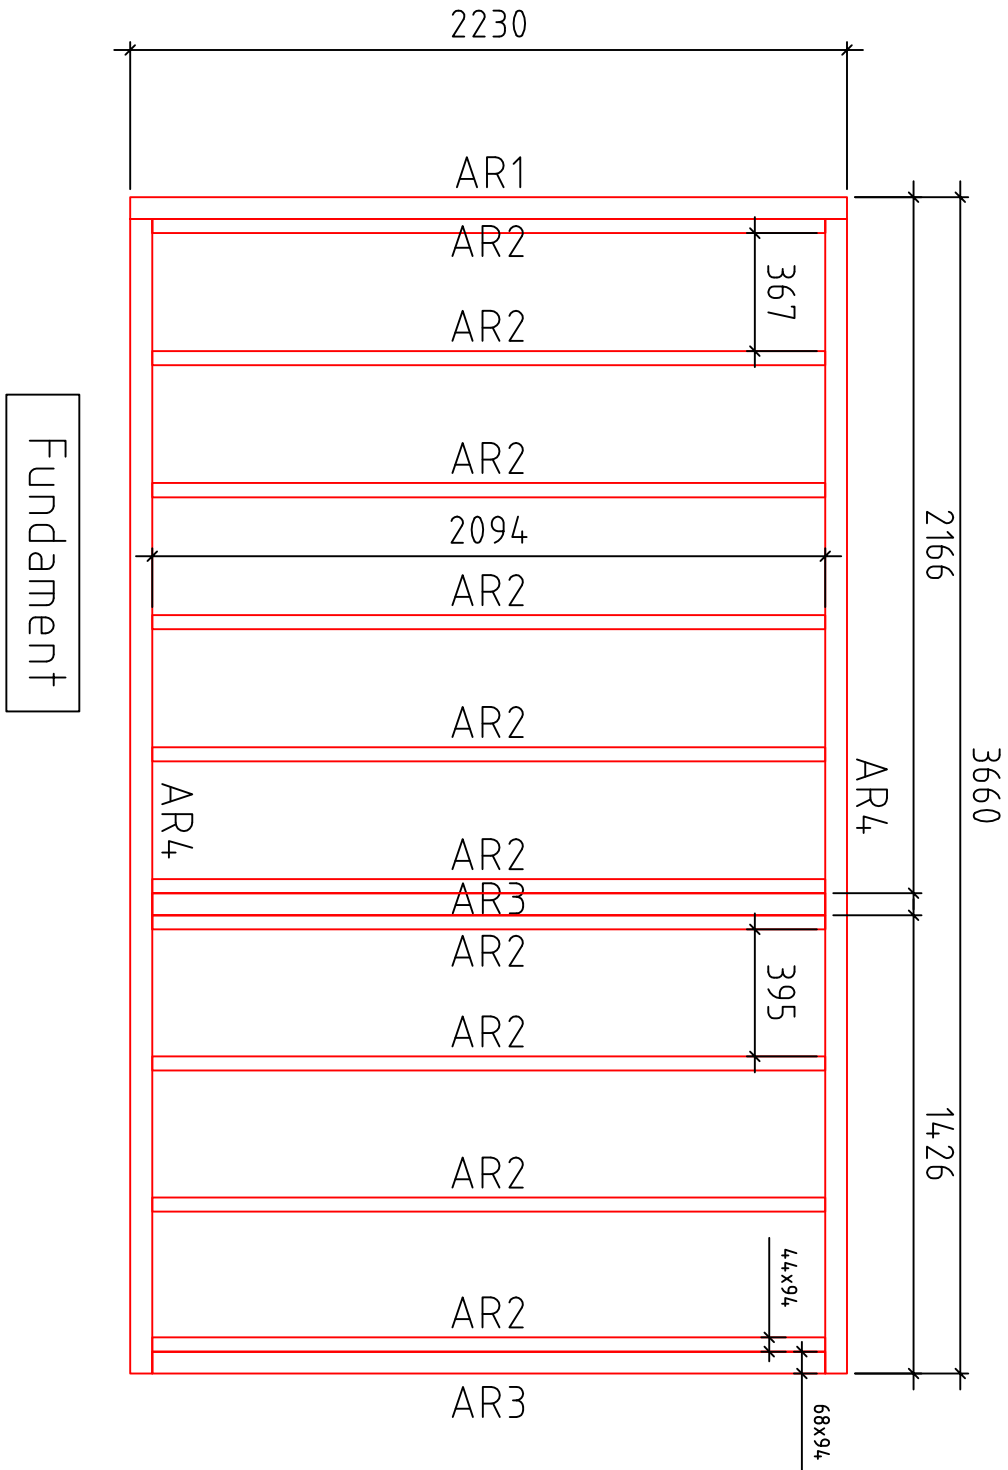

Sauna Ferro Flat // 17/01/21

Sauna Ero Flat // /70/21

3670

Sauna Ero Flat///70/21

Sauna Eero Flat///70/21

Wand 2 ↗

Wand A ↗

Sauna Ero Flat///70/21

Wand B ↘

Sauna Ero Flat///70/21

Sauna Ero Flat // 70/21