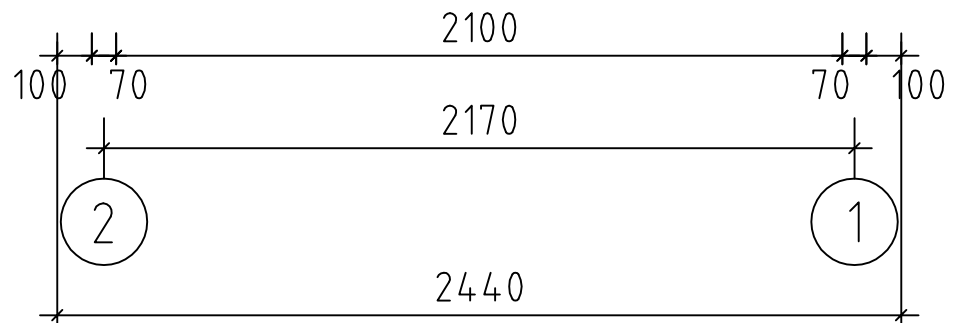

1

Sauna Ero//70/19

Fundament

Wand A

Sauna Eero///70/19

Wand C ↑

Sauna Eero///70/19

Sauna Ero//70/19

Pos	Sauna Eero///70/19	ST	F (mm)	L (mm)
001		2	70x130	5170
002		1	70x130	5170
003		1	70x130	5170
004		1	70x130	4000
005		24	70x130	3870
006		1	70x130	3870
007		1	70x130	2480
008		2	70x130	2440
009		1	70x130	2440
010		17	70x130	2440
011		1	70x130	2440
012		1	70x130	2440
013		1	70x65	2440
014		3	70x130	2350
015		3	70x130	1680
016		1	70x65	1270
017		10	70x130	1270
018		1	70x130	1270
019		4	70x130	920
020	 	27+1	70x130	870
021		2	70x65	870
022		3	70x130	840
023		1	70x65	370
024		19	70x130	370
025		4	70x130	300