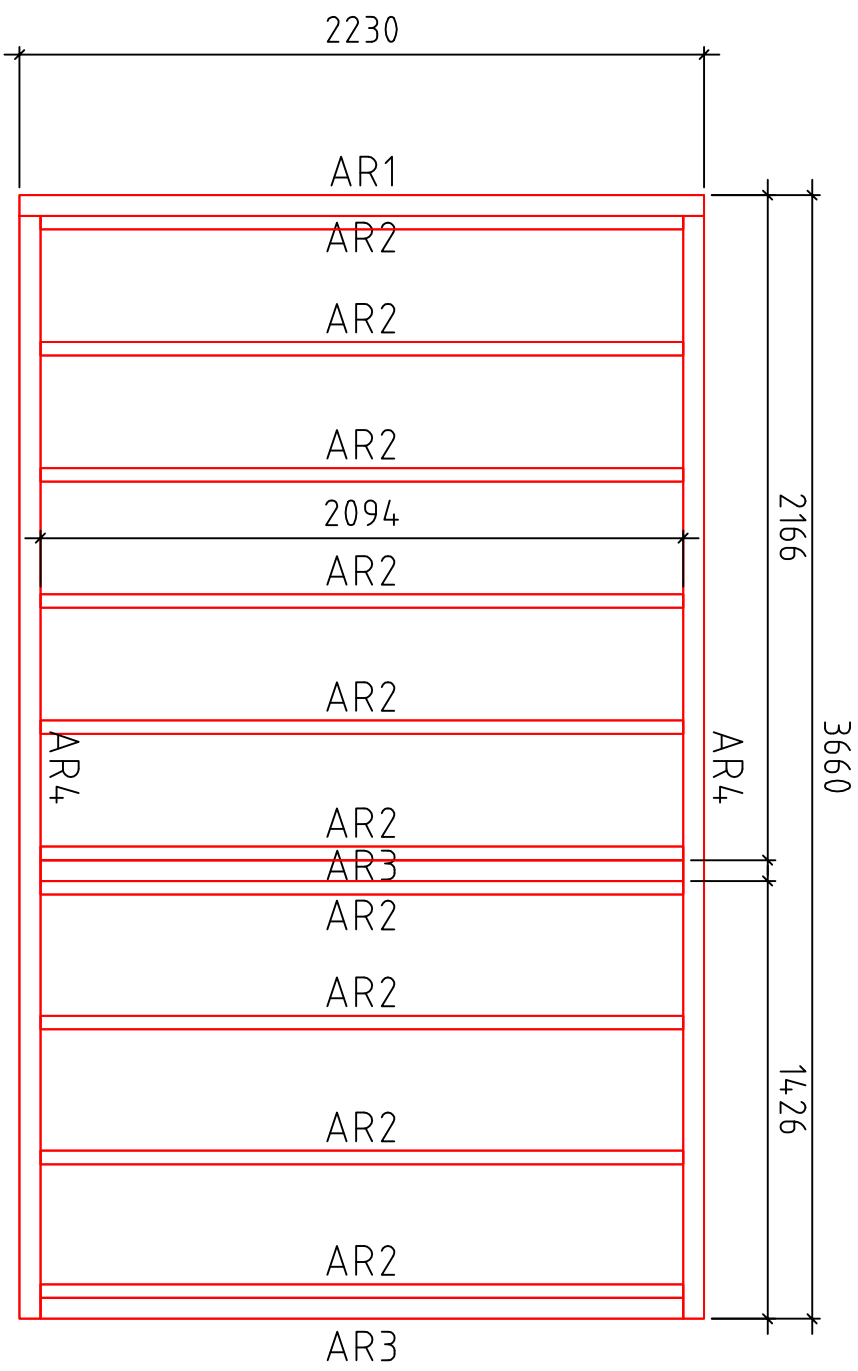

Sauna Ferro / 170 / 19

Sauna Ero // 70/19

3670

2240
2100

A

Grundplan

750

600

C

600
200

300

800

200

80x201.5

60x60

2

1

Sauna Ero//70/19

Fundament

Wand A

Sauna Eero///70/19

Wand C ↑

Sauna Eero///70/19

Sauna Ero//70/19

Pos	Sauna Eero///70/19	ST	F (mm)	L (mm)
001		2	70x130	5170
002		1	70x130	5170
003		1	70x130	5170
004		1	70x130	4000
005		24	70x130	3870
006		1	70x130	3870
007		1	70x130	2480
008		2	70x130	2440
009		1	70x130	2440
010		17	70x130	2440
011		1	70x130	2440
012		1	70x130	2440
013		1	70x65	2440
014		3	70x130	2350
015		3	70x130	1680
016		1	70x65	1270
017		10	70x130	1270
018		1	70x130	1270
019		4	70x130	920
020	 	27+1	70x130	870
021		2	70x65	870
022		3	70x130	840
023		1	70x65	370
024		19	70x130	370
025		4	70x130	300