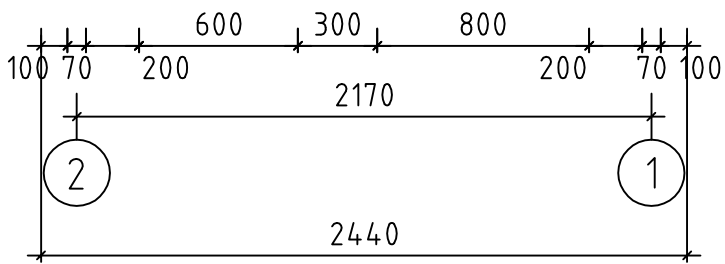

C

600
200

300

800

200

80x201.5

60x60

2

1

Sauna Ero//70/19

Fundament

Wand A

Sauna Eero///70/19

Wand C ↑

Sauna Eero///70/19

Sauna Ero//70/19

Pos	Sauna Eero///70/19	ST	F (mm)	L (mm)
001		2	70x130	5170
002		1	70x130	5170
003		1	70x130	5170
004		1	70x130	4000
005		24	70x130	3870
006		1	70x130	3870
007		1	70x130	2480
008		2	70x130	2440
009		1	70x130	2440
010		17	70x130	2440
011		1	70x130	2440
012		1	70x130	2440
013		1	70x65	2440
014		3	70x130	2350
015		3	70x130	1680
016		1	70x65	1270
017		10	70x130	1270
018		1	70x130	1270
019		4	70x130	920
020	 	27+1	70x130	870
021		2	70x65	870
022		3	70x130	840
023		1	70x65	370
024		19	70x130	370
025		4	70x130	300