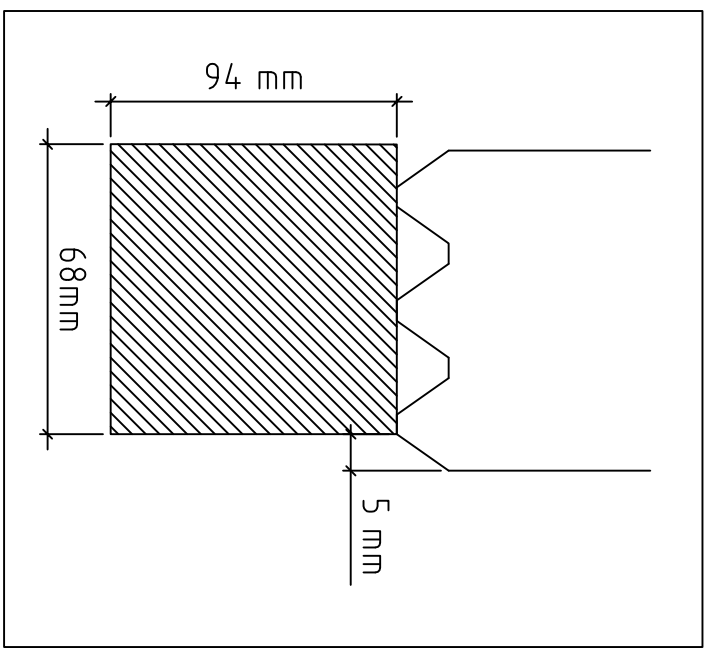

Sauna Ero//70/19

Fundament