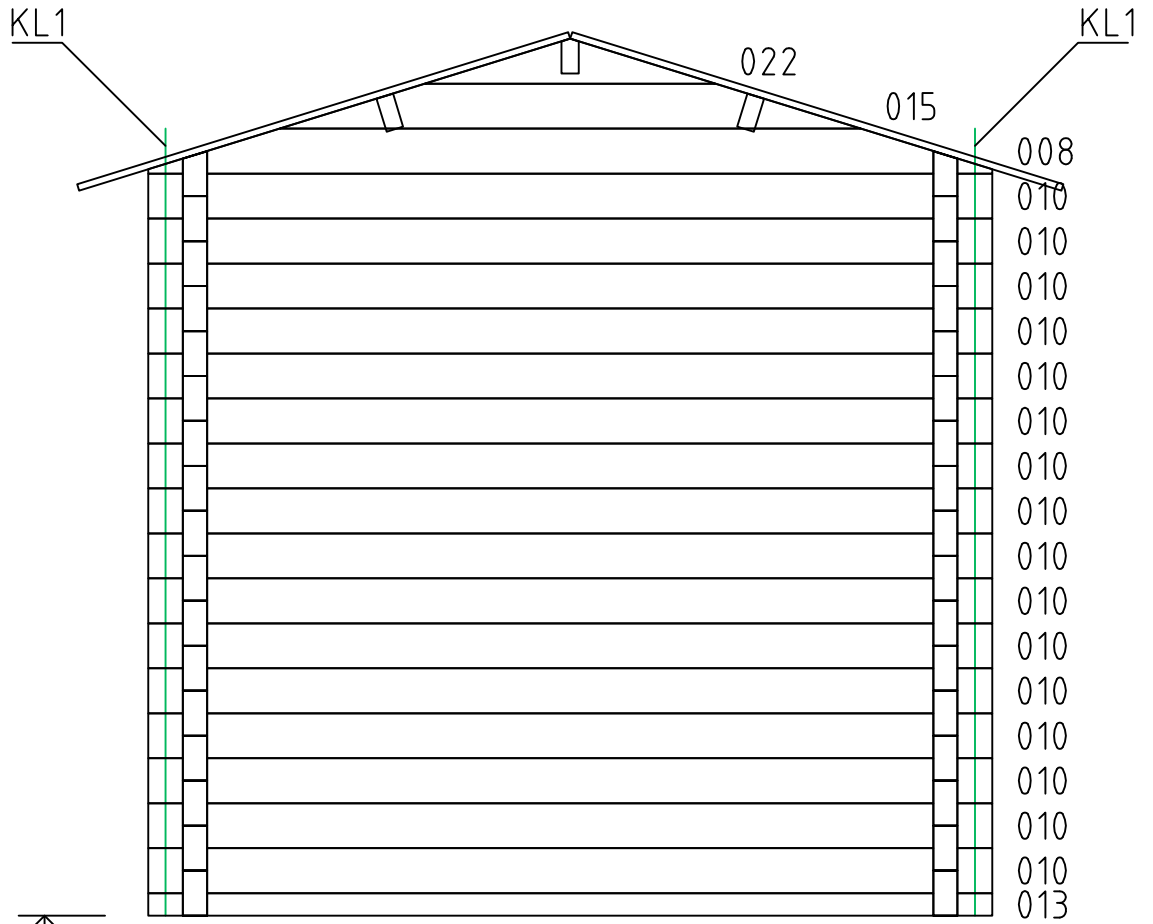

Sauna Ferro / 170 / 19

Sauna Ero // 70/19

3670

2240
2100

A

Grundplan

750

600

C

600
200

300

800

200

80x201.5

60x60

2

1

Sauna Ero//70/19

Fundament

Wand A

Sauna Eero///70/19

Wand C ↑

Sauna Eero///70/19

Sauna Ero//70/19

Pos	Sauna Eero///70/19	ST	F (mm)	L (mm)
001		2	70x130	5170
002		1	70x130	5170
003		1	70x130	5170
004		1	70x130	4000
005		24	70x130	3870
006		1	70x130	3870
007		1	70x130	2480
008		2	70x130	2440
009		1	70x130	2440
010		17	70x130	2440
011		1	70x130	2440
012		1	70x130	2440
013		1	70x65	2440
014		3	70x130	2350
015		3	70x130	1680
016		1	70x65	1270
017		10	70x130	1270
018		1	70x130	1270
019		4	70x130	920
020	 	27+1	70x130	870
021		2	70x65	870
022		3	70x130	840
023		1	70x65	370
024		19	70x130	370
025		4	70x130	300