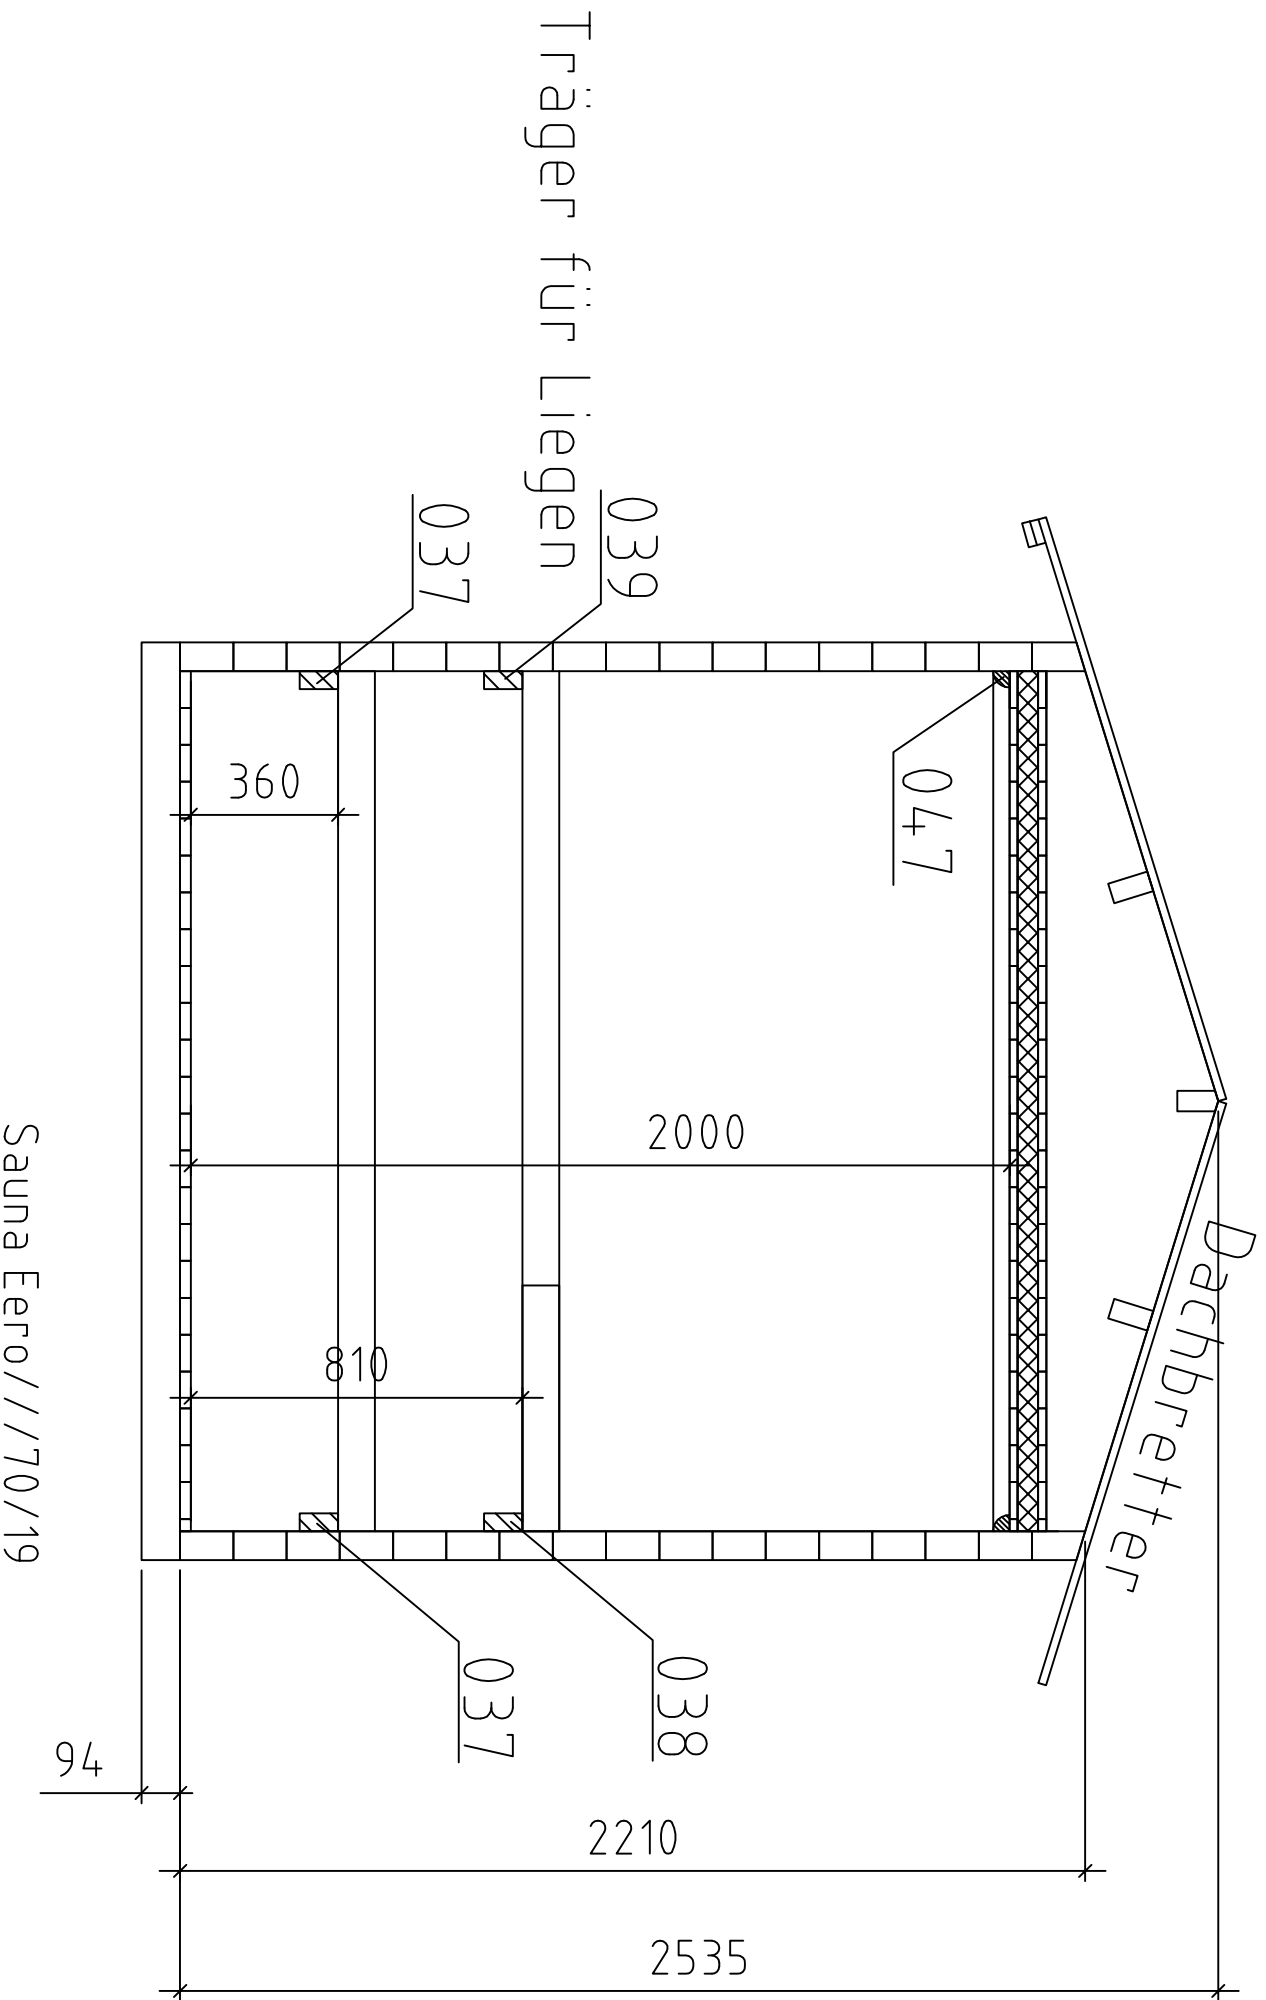

Sauna Ferro / 170 / 19

Sauna Ero // 70/19

3670

2240
2100

A

Grundplan

750

600

C

600
200

300

800

200

80x201.5

60x60

2

1

Sauna Ero//70/19

Fundament

Wand A

Sauna Eero///70/19

Wand C ↑

Sauna Eero///70/19

Sauna Ero//70/19

Pos	Sauna Eero///70/19	ST	F (mm)	L (mm)
001		2	70x130	5170
002		1	70x130	5170
003		1	70x130	5170
004		1	70x130	4000
005		24	70x130	3870
006		1	70x130	3870
007		1	70x130	2480
008		2	70x130	2440
009		1	70x130	2440
010		17	70x130	2440
011		1	70x130	2440
012		1	70x130	2440
013		1	70x65	2440
014		3	70x130	2350
015		3	70x130	1680
016		1	70x65	1270
017		10	70x130	1270
018		1	70x130	1270
019		4	70x130	920
020	 	27+1	70x130	870
021		2	70x65	870
022		3	70x130	840
023		1	70x65	370
024		19	70x130	370
025		4	70x130	300