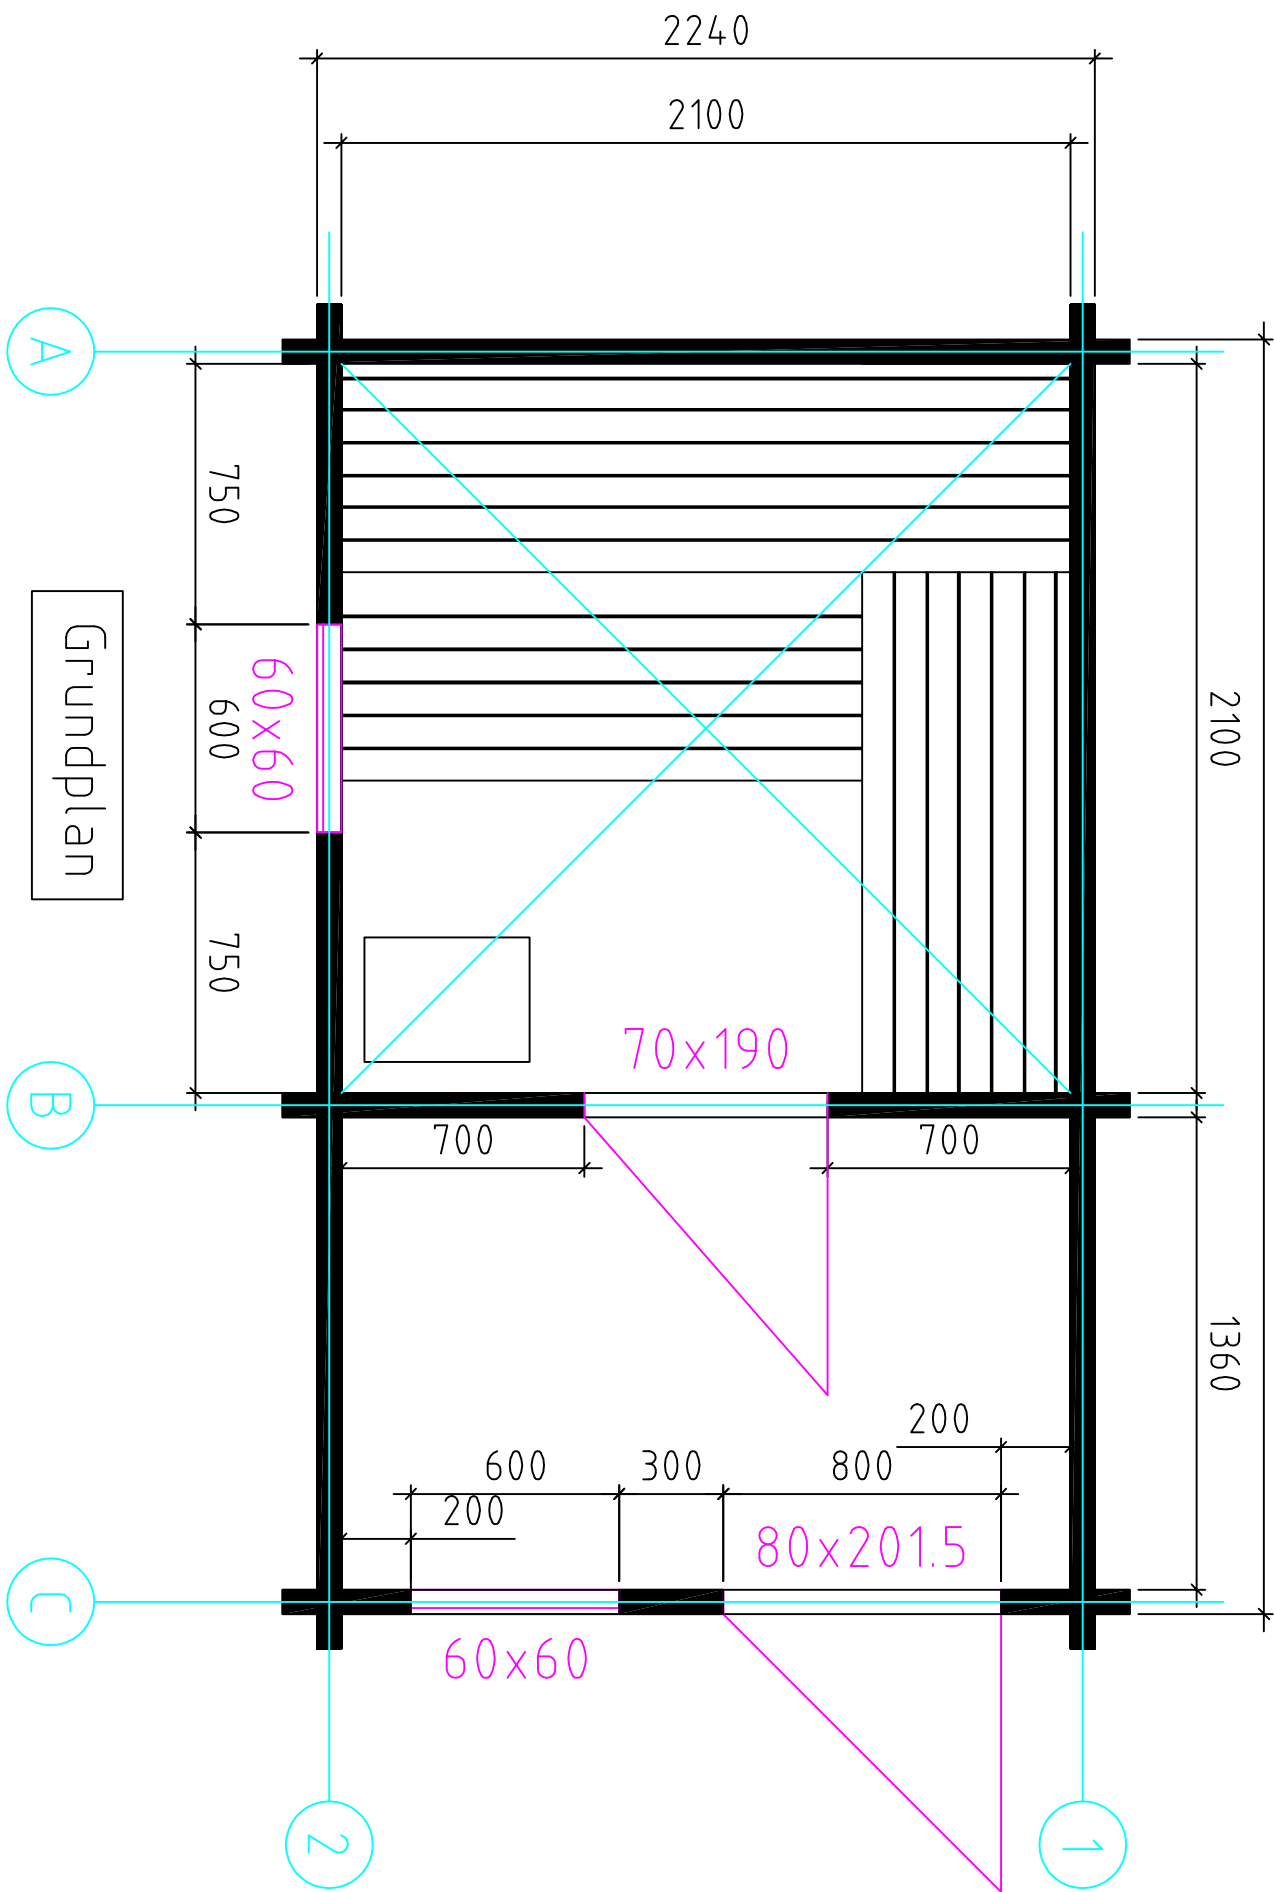

Sauna Ferro / 170 / 19

Sauna Ero // 70/19

3670

2240
2100

A

Grundplan

750

600

750

60x60

70x190

B

700

700

2100

1360

C

600
200

300

800

200

80x201.5

60x60

2

Pos	Sauna Eero///70/19	ST	F (mm)	L (mm)
001		2	70x130	5170
002		1	70x130	5170
003		1	70x130	5170
004		1	70x130	4000
005		24	70x130	3870
006		1	70x130	3870
007		1	70x130	2480
008		2	70x130	2440
009		1	70x130	2440
010		17	70x130	2440
011		1	70x130	2440
012		1	70x130	2440
013		1	70x65	2440
014		3	70x130	2350
015		3	70x130	1680
016		1	70x65	1270
017		10	70x130	1270
018		1	70x130	1270
019		4	70x130	920
020	 	27+1	70x130	870
021		2	70x65	870
022		3	70x130	840
023		1	70x65	370
024		19	70x130	370
025		4	70x130	300