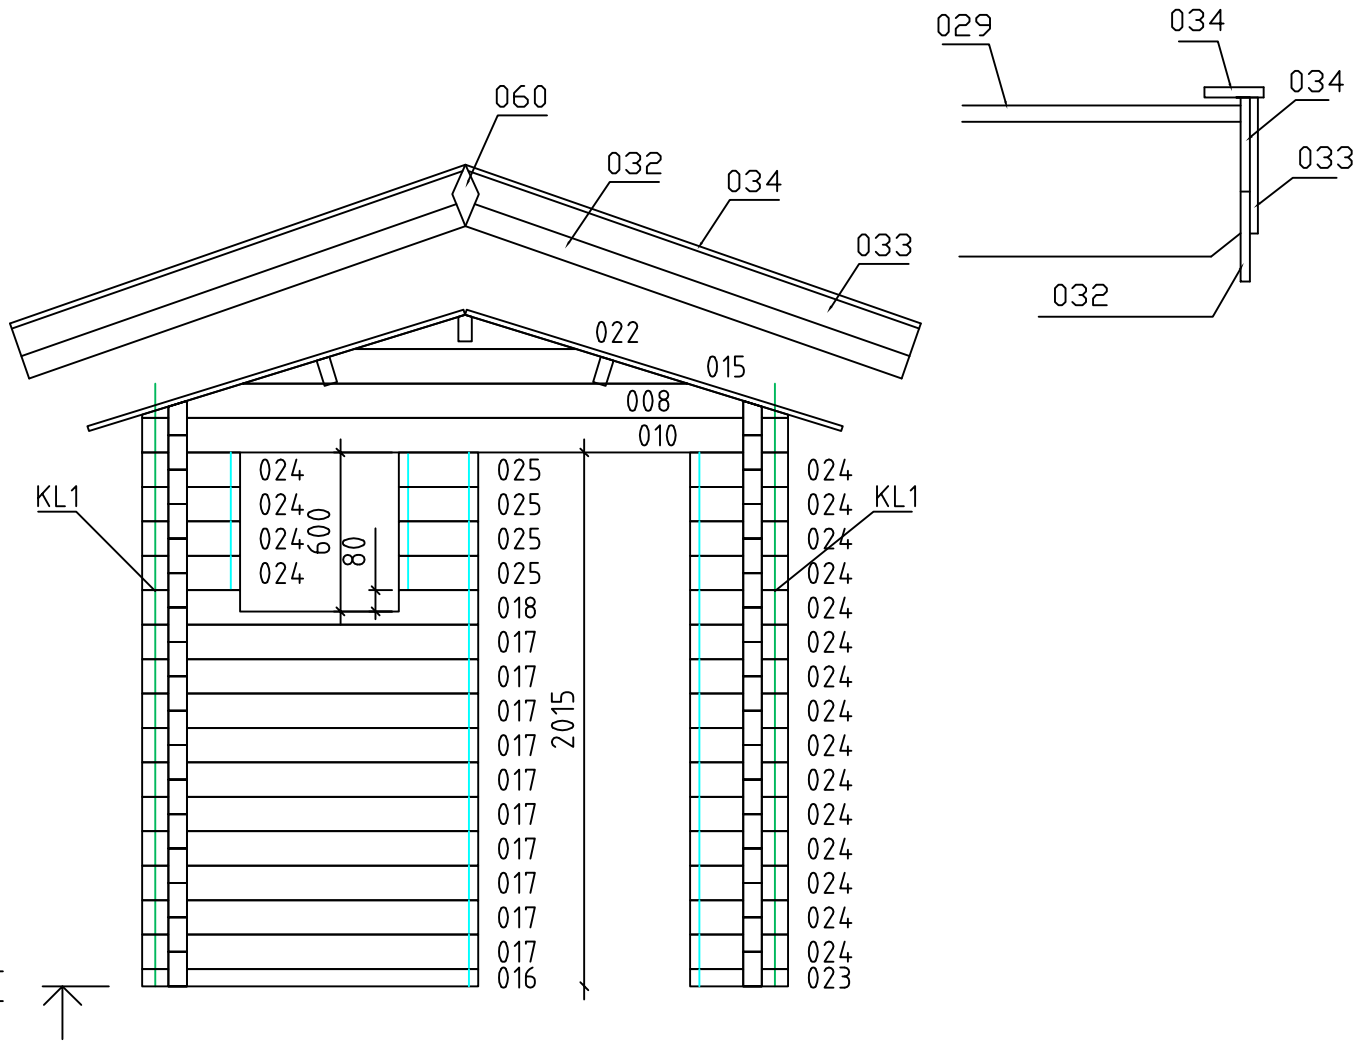

1

Sauna Ero//70/19

Fundament

Wand A

Sauna Eero///70/19

Wand C ↑

Sauna Eero///70/19

Sauna Ero//70/19

Pos	Sauna Eero///70/19	ST	F (mm)	L (mm)
001		2	70x130	5170
002		1	70x130	5170
003		1	70x130	5170
004		1	70x130	4000
005		24	70x130	3870
006		1	70x130	3870
007		1	70x130	2480
008		2	70x130	2440
009		1	70x130	2440
010		17	70x130	2440
011		1	70x130	2440
012		1	70x130	2440
013		1	70x65	2440
014		3	70x130	2350
015		3	70x130	1680
016		1	70x65	1270
017		10	70x130	1270
018		1	70x130	1270
019		4	70x130	920
020	 	27+1	70x130	870
021		2	70x65	870
022		3	70x130	840
023		1	70x65	370
024		19	70x130	370
025		4	70x130	300