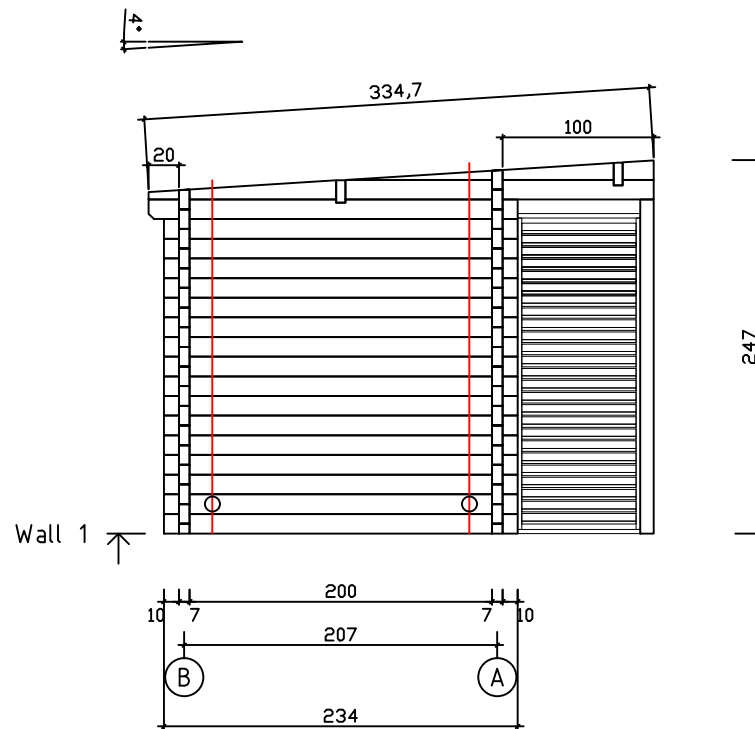

Kood	Sauna 2x2-1 F 70	Leht	Plan
Joonis	Sauna 2x2-1 F 70	Mootkava	1:50
Materjal	7x13	Kuup.	04.01.2022
Joonestas	T.Laine	File	Sauna 2x2-1 F 70.dwg

Kood	Sauna 2x2-1 F 70	Leht	2
Joonis	WALL A	Muotkava	1:50
Materiaali	7x13	Kuup.	04.01.2022
Joonestaja	T.Laine	File	Sauna 2x2-1 F 70.dwg

Kood	Sauna 2x2-1 F 70	Leht	3
Joonis	WALL B	Mootkava	1:50
Materjal	7x13	Kuup.	04.01.2022
Joonestaj	T.Laine	File	Sauna 2x2-1 F 70.dwg

Kood	Sauna 2x2-1 F 70	Leht	4
Joonis	WALL 1	Mootkava	1:50
Materjal	7x13	Kuup.	04.01.2022
Joonestaj	T.Laine	File	Sauna 2x2-1 F 70.dwg

Kood	Sauna 2x2-1 F 70	Leht	5
Joonis	WALL 2	Mootkava	1:50
Materjal	7x13	Kuup.	04.01.2022
Joonestaj	T.Laine	File	Sauna 2x2-1 F 70.dwg