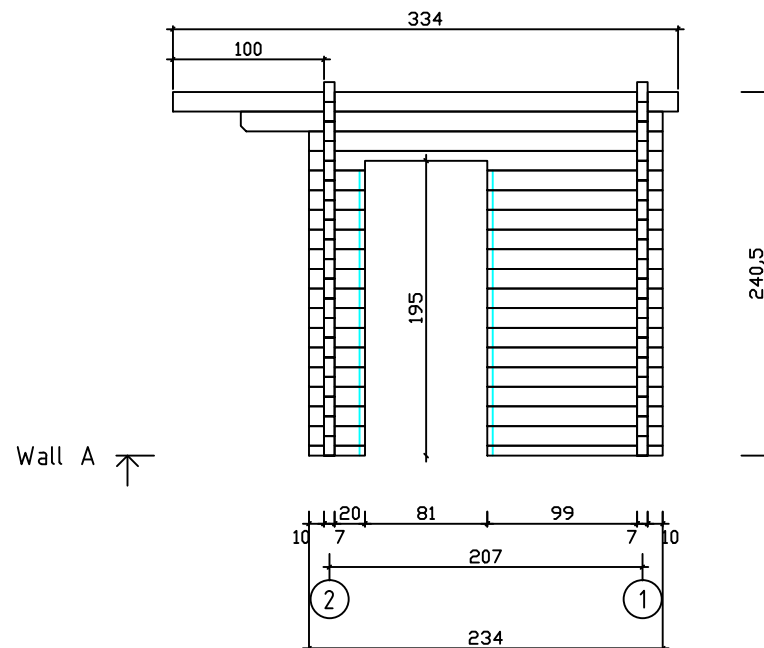

Kood	Sauna 2x2-1 F 70	Leht	Plan
Joonis	Sauna 2x2-1 F 70	Mootkava	1:50
Materjal	7x13	Kuup.	04.01.2022
Joonestas	T.Laine	File	Sauna 2x2-1 F 70.dwg

Kood	Sauna 2x2-1 F 70	Leht	2
Joonis	WALL A	Muotkava	1:50
Materiaali	7x13	Kuup.	04.01.2022
Joonestaja	T.Laine	File	Sauna 2x2-1 F 70.dwg

Kood	Sauna 2x2-1 F 70	Leht	3
Joonis	WALL B	Mootkava	1:50
Materjal	7x13	Kuup.	04.01.2022
Joonestaj	T.Laine	File	Sauna 2x2-1 F 70.dwg

Kood	Sauna 2x2-1 F 70	Leht	4
Joonis	WALL 1	Mootkava	1:50
Materjal	7x13	Kuup.	04.01.2022
Joonestaj	T.Laine	File	Sauna 2x2-1 F 70.dwg

Kood	Sauna 2x2-1 F 70	Leht	5
Joonis	WALL 2	Mootkava	1:50
Materjal	7x13	Kuup.	04.01.2022
Joonestaj	T.Laine	File	Sauna 2x2-1 F 70.dwg