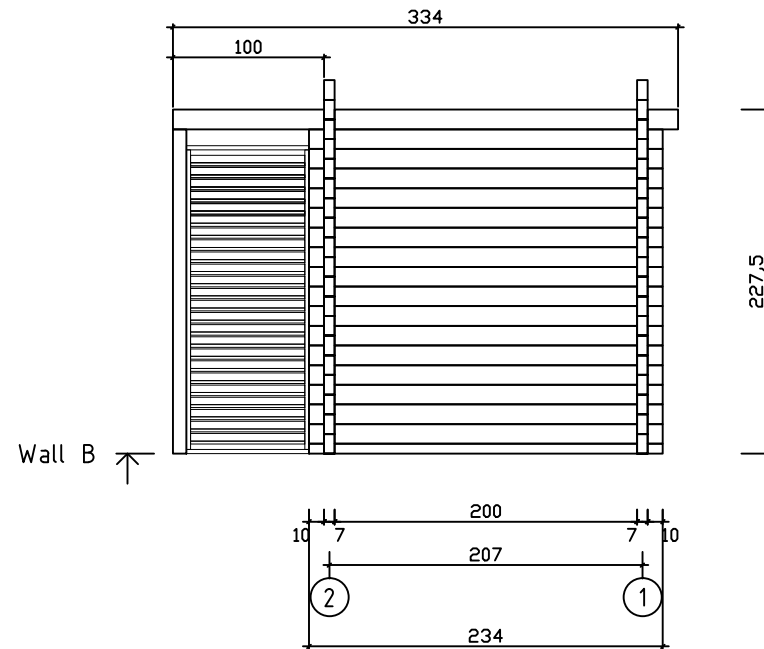

Kood	Sauna 2x2-1 F 70	Leht	Plan
Joonis	Sauna 2x2-1 F 70	Mootkava	1:50
Materjal	7x13	Kuup.	04.01.2022
Joonestas	T.Laine	File	Sauna 2x2-1 F 70.dwg

Kood	Sauna 2x2-1 F 70	Leht	2
Joonis	WALL A	Muotkava	1:50
Materiaali	7x13	Kuup.	04.01.2022
Joonestaja	T.Laine	File	Sauna 2x2-1 F 70.dwg

Kood	Sauna 2x2-1 F 70	Leht	3
Joonis	WALL B	Mootkava	1:50
Materjal	7x13	Kuup.	04.01.2022
Joonestaj	T.Laine	File	Sauna 2x2-1 F 70.dwg

Kood	Sauna 2x2-1 F 70	Leht	4
Joonis	WALL 1	Mootkava	1:50
Materjal	7x13	Kuup.	04.01.2022
Joonestaj	T.Laine	File	Sauna 2x2-1 F 70.dwg

Kood	Sauna 2x2-1 F 70	Leht	5
Joonis	WALL 2	Mootkava	1:50
Materjal	7x13	Kuup.	04.01.2022
Joonestaj	T.Laine	File	Sauna 2x2-1 F 70.dwg