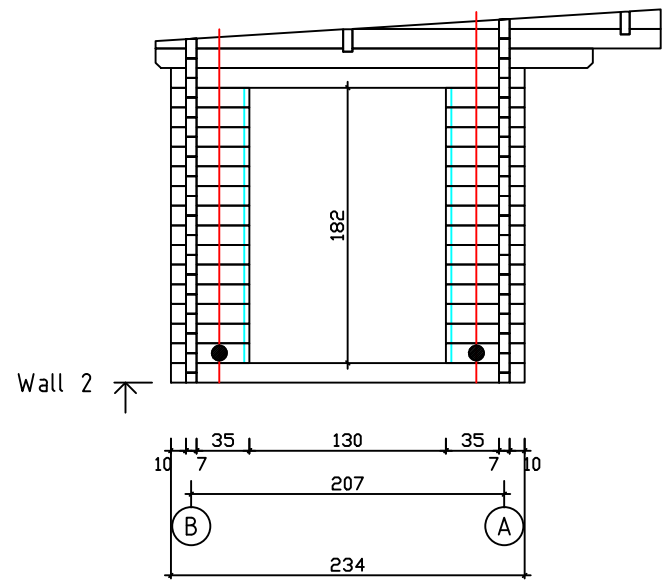

Kood	Sauna 2x2-1 F 70	Leht	Plan
Joonis	Sauna 2x2-1 F 70	Mootkava	1:50
Materjal	7x13	Kuup.	04.01.2022
Joonestas	T.Laine	File	Sauna 2x2-1 F 70.dwg

Kood	Sauna 2x2-1 F 70	Leht	2
Joonis	WALL A	Muotkava	1:50
Materiaali	7x13	Kuup.	04.01.2022
Joonestaja	T.Laine	File	Sauna 2x2-1 F 70.dwg

Kood	Sauna 2x2-1 F 70	Leht	3
Joonis	WALL B	Mootkava	1:50
Materjal	7x13	Kuup.	04.01.2022
Joonestaj	T.Laine	File	Sauna 2x2-1 F 70.dwg

Kood	Sauna 2x2-1 F 70	Leht	4
Joonis	WALL 1	Mootkava	1:50
Materjal	7x13	Kuup.	04.01.2022
Joonestaj	T.Laine	File	Sauna 2x2-1 F 70.dwg

Kood	Sauna 2x2-1 F 70	Leht	5
Joonis	WALL 2	Mootkava	1:50
Materjal	7x13	Kuup.	04.01.2022
Joonestaj	T.Laine	File	Sauna 2x2-1 F 70.dwg