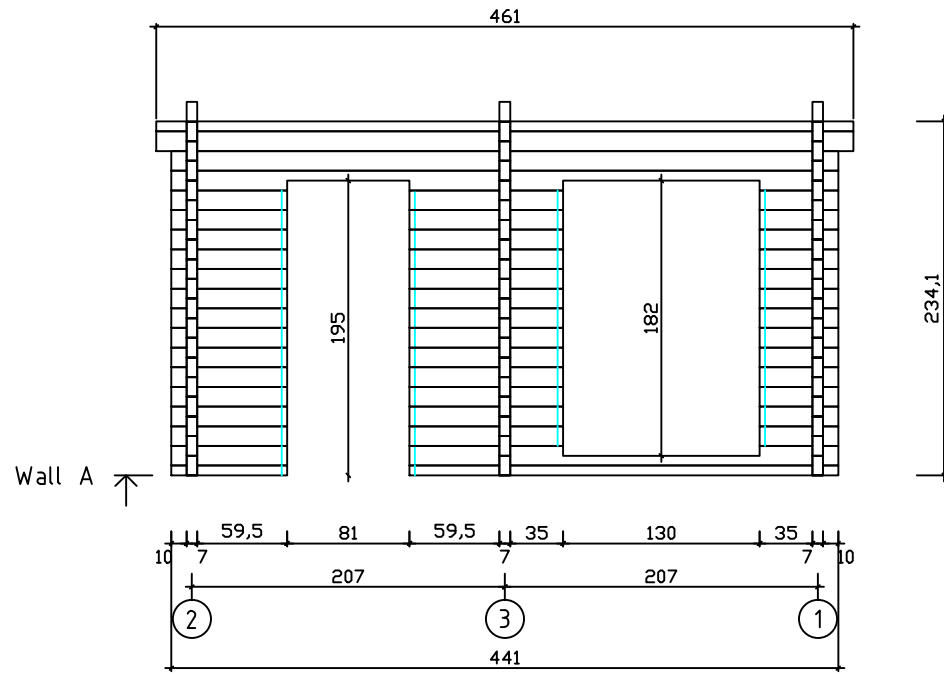

Kood	Magnus 70	Leht	Plan
Joonis	Magnus 70	Mootkava	1:50
Materjal	7x13	Kuup.	14.03.2022
Joonestas	T.Laine	File	Magnus 70.dwg

Kood	Magnus 70	Leht	2
Joonis	WALL A	Mootkava	1:50
Materjal	7x13	Kuup.	14.03.2022
Joonestaj	T.Laine	File	Magnus 70.dwg

Kood	Magnus 70	Leht	3
Joonis	WALL B	Mootkava	1:50
Materjal	7x13	Kuup.	14.03.2022
Joonestaj	T.Laine	File	Magnus 70.dwg

Kood	Magnus 70	Leht	4
Joonis	WALL 1	Mootkava	1:50
Materjal	7x13	Kuup.	14.03.2022
Joonestas	T.Laine	File	Magnus 70.dwg