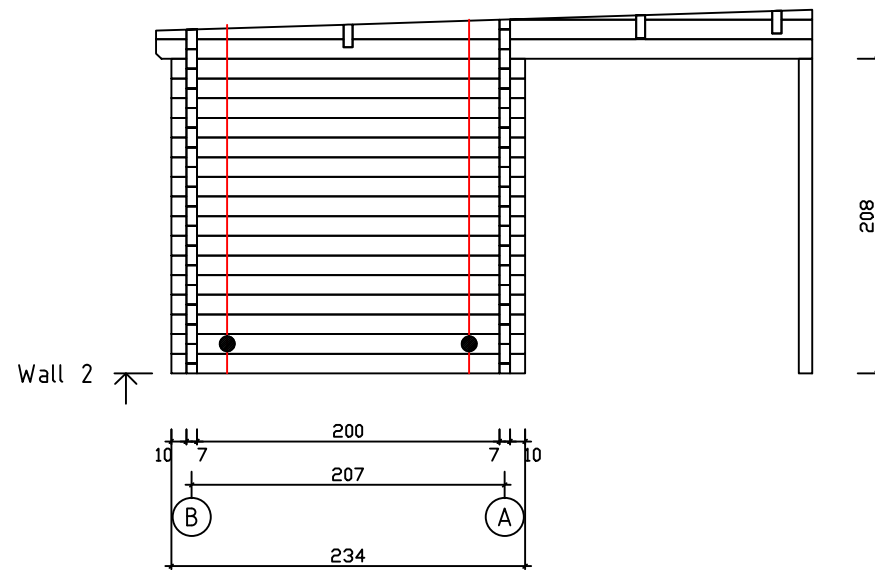

Kood	Magnus 70	Leht	Plan
Joonis	Magnus 70	Mootkava	1:50
Materjal	7x13	Kuup.	14.03.2022
Joonestas	T.Laine	File	Magnus 70.dwg

Kood	Magnus 70	Leht	2
Joonis	WALL A	Mootkava	1:50
Materjal	7x13	Kuup.	14.03.2022
Joonestaj	T.Laine	File	Magnus 70.dwg

Kood	Magnus 70	Leht	3
Joonis	WALL B	Mootkava	1:50
Materjal	7x13	Kuup.	14.03.2022
Joonestaj	T.Laine	File	Magnus 70.dwg

Kood	Magnus 70	Leht	4
Joonis	WALL 1	Mootkava	1:50
Materjal	7x13	Kuup.	14.03.2022
Joonestas	T.Laine	File	Magnus 70.dwg