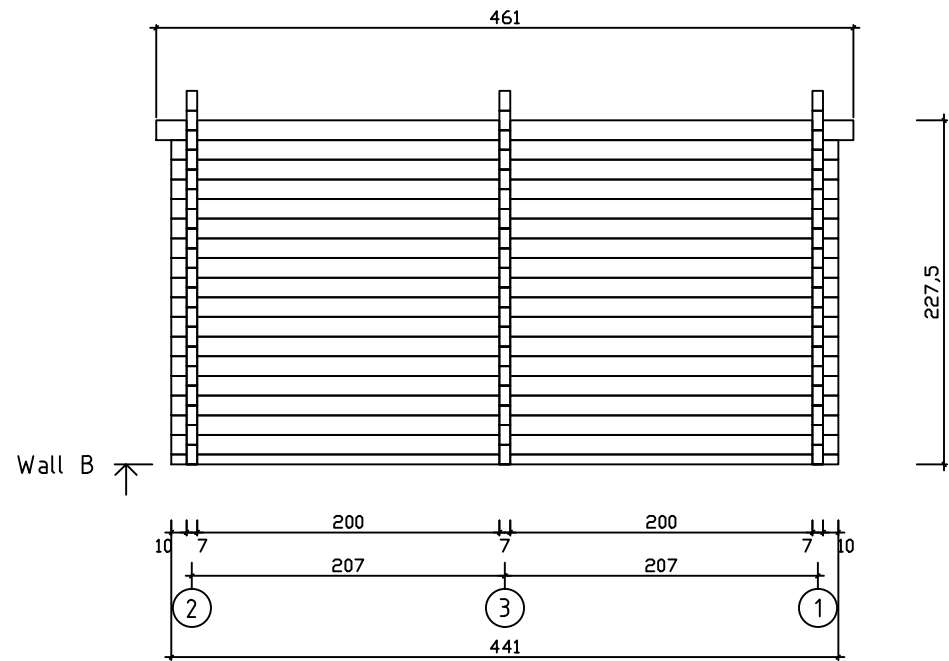

Kood	Magnus 70	Leht	Plan
Joonis	Magnus 70	Mootkava	1:50
Materjal	7x13	Kuup.	14.03.2022
Joonestas	T.Laine	File	Magnus 70.dwg

Kood	Magnus 70	Leht	2
Joonis	WALL A	Mootkava	1:50
Materjal	7x13	Kuup.	14.03.2022
Joonestaj	T.Laine	File	Magnus 70.dwg