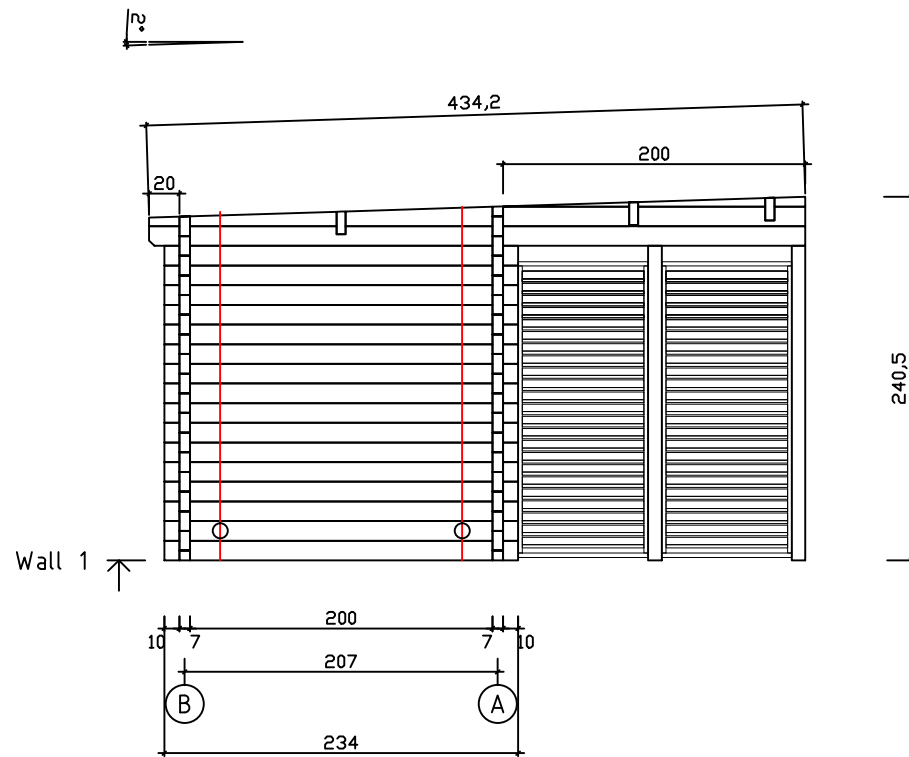

Kood	Magnus 70	Leht	Plan
Joonis	Magnus 70	Mootkava	1:50
Materjal	7x13	Kuup.	14.03.2022
Joonestas	T.Laine	File	Magnus 70.dwg

Kood	Magnus 70	Leht	2
Joonis	WALL A	Mootkava	1:50
Materjal	7x13	Kuup.	14.03.2022
Joonestaj	T.Laine	File	Magnus 70.dwg

Kood	Magnus 70	Leht	3
Joonis	WALL B	Mootkava	1:50
Materjal	7x13	Kuup.	14.03.2022
Joonestaj	T.Laine	File	Magnus 70.dwg

Kood	Magnus 70	Leht	4
Joonis	WALL 1	Mootkava	1:50
Materjal	7x13	Kuup.	14.03.2022
Joonestas	T.Laine	File	Magnus 70.dwg