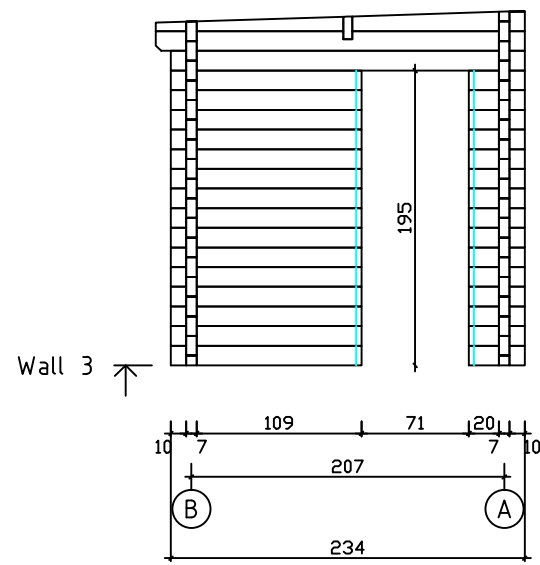

Kood	Magnus 70	Leht	6
Joonis	WALL 3	Mootkava	1:50
Materjal	7x13	Kuup.	14.03.2022
Joonestaj	T.Laine	File	Magnus 70.dwg