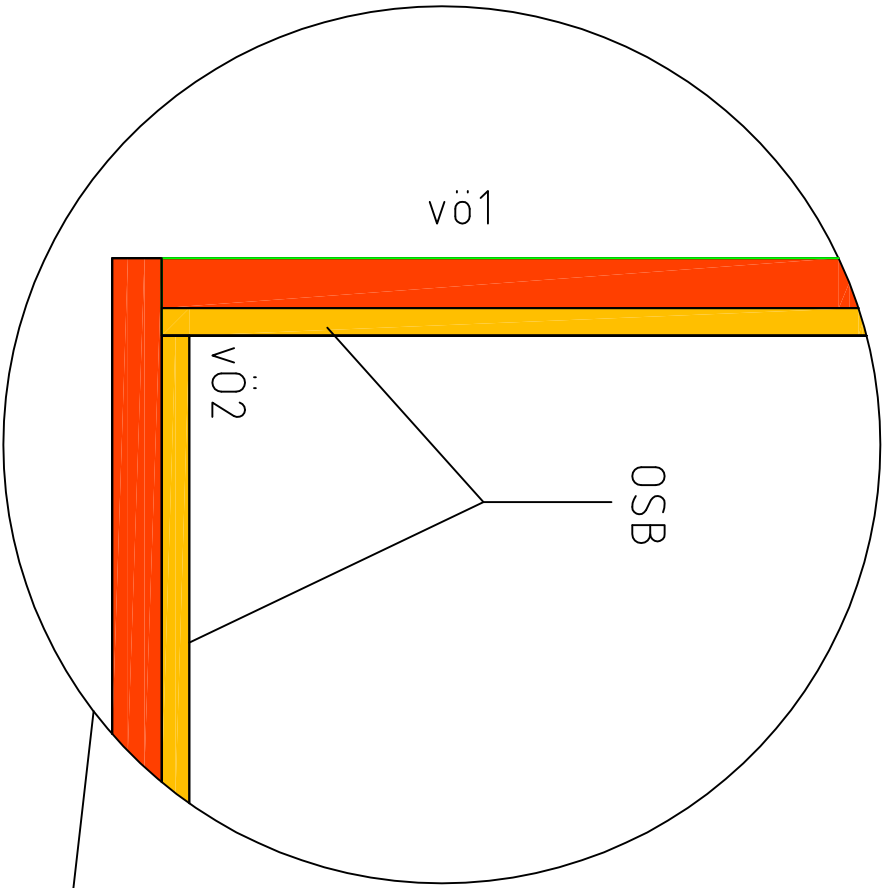

Clairé/28

# Claire / 28

# Dach

Claire / 28

Pos	Claire / 28		ST	F (mm)	L (mm)
001			2	28x114	3176
002			1	28x114	3176
003			2	28x61	3176
004			1	28x61	3176
005			2	28x114	3176
006			37	28x114	2976
007			1	28x114	2976
008			1	28x57	2976
009		Sooned kahelt poolt 8x35mm	11	28x114	1748
010		Sooned kahelt poolt 8x35mm	1	28x57	1748
011		Sooned kahelt poolt 8x35mm	1	28x114	1748
012		Sooned kahelt poolt 8x35mm	1	28x114	1748
013			21	28x114	488
014		Sooned kahelt poolt 8x35mm	21	28x114	360
vÖ2			2	28x270	3232
vÖ1			2	28x270	3196
KT1			2	40x40	2720
TR2			2	90x20	3294
TR1			2	90x20	3286
PR1			2	50x140	3176
	Dachbretter		36	90x20	3175
	Abdeckleiste			20x40	12.7

Pos	Claire / 28			ST	F (mm)	L (mm)											
014	Giebelelement Frontelement Gevelement			1	1060x1060												
F1	Fenster 900x1254 Klapp			2													
U155S	Tür 1499x1970 Roostevaba plekk 28x34; L=1498 mm			1													
		<table border="1"> <tr> <td>Klaas</td> <td>551x1062 2tk</td> </tr> <tr> <td></td> <td>kotike 1 kmpl.</td> </tr> </table>	Klaas	551x1062 2tk		kotike 1 kmpl.											
Klaas	551x1062 2tk																
	kotike 1 kmpl.																
100	List Lijsten			1	20x50	1580											
101	Abdeckleiste List Lijsten			1	20x90	1499											
	Beslag Beschlag Metalworks	<table border="1"> <tr> <td>4,5x60</td> <td>5x80</td> <td>6x120</td> <td>3,5x45</td> </tr> <tr> <td></td> <td></td> <td></td> <td></td> </tr> <tr> <td>40 st.</td> <td>30st.</td> <td>40st.</td> <td>400 st.</td> </tr> </table>	4,5x60	5x80	6x120	3,5x45					40 st.	30st.	40st.	400 st.			
4,5x60	5x80	6x120	3,5x45														
																	
40 st.	30st.	40st.	400 st.														