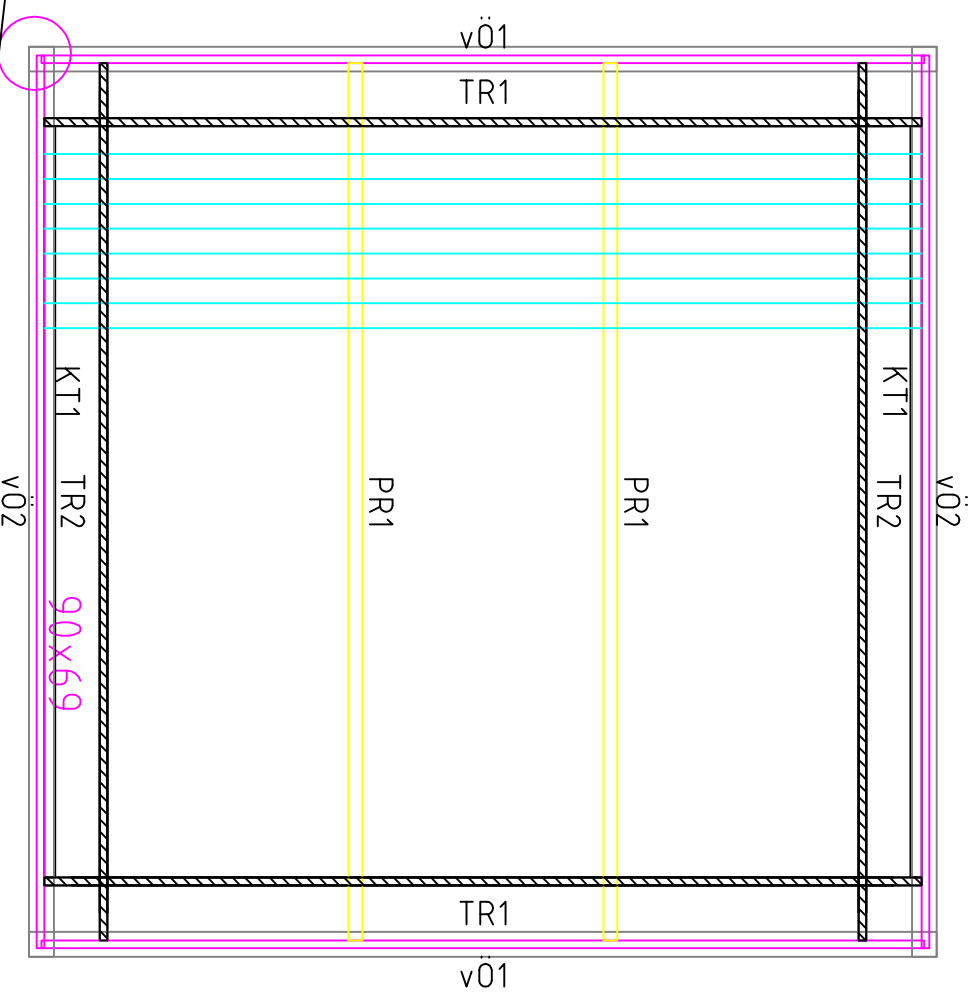

Clairé/28

# Dach

Claire / 28

Pos	Claire / 28		ST	F (mm)	L (mm)
001			2	28x114	3176
002			1	28x114	3176
003			2	28x61	3176
004			1	28x61	3176
005			2	28x114	3176
006			37	28x114	2976
007			1	28x114	2976
008			1	28x57	2976
009		Sooned kahelt poolt 8x35mm	11	28x114	1748
010		Sooned kahelt poolt 8x35mm	1	28x57	1748
011		Sooned kahelt poolt 8x35mm	1	28x114	1748
012		Sooned kahelt poolt 8x35mm	1	28x114	1748
013			21	28x114	488
014		Sooned kahelt poolt 8x35mm	21	28x114	360
vÖ2			2	28x270	3232
vÖ1			2	28x270	3196
KT1			2	40x40	2720
TR2			2	90x20	3294
TR1			2	90x20	3286
PR1			2	50x140	3176
	Dachbretter		36	90x20	3175
	Abdeckleiste			20x40	12.7

Pos	Claire / 28			ST	F (mm)	L (mm)											
014	Giebelelement Frontelement Gevelement			1	1060x1060												
F1	Fenster 900x1254 Klapp			2													
U155S	Tür 1499x1970 Roostevaba plekk 28x34; L=1498 mm			1													
		<table border="1"> <tr> <td>Klaas</td> <td>551x1062 2tk</td> </tr> <tr> <td></td> <td>kotike 1 kmpl.</td> </tr> </table>	Klaas	551x1062 2tk		kotike 1 kmpl.											
Klaas	551x1062 2tk																
	kotike 1 kmpl.																
100	List Lijsten			1	20x50	1580											
101	Abdeckleiste List Lijsten			1	20x90	1499											
	Beslag Beschlag Metalworks	<table border="1"> <tr> <td>4,5x60</td> <td>5x80</td> <td>6x120</td> <td>3,5x45</td> </tr> <tr> <td></td> <td></td> <td></td> <td></td> </tr> <tr> <td>40 st.</td> <td>30st.</td> <td>40st.</td> <td>400 st.</td> </tr> </table>	4,5x60	5x80	6x120	3,5x45					40 st.	30st.	40st.	400 st.			
4,5x60	5x80	6x120	3,5x45														
																	
40 st.	30st.	40st.	400 st.														