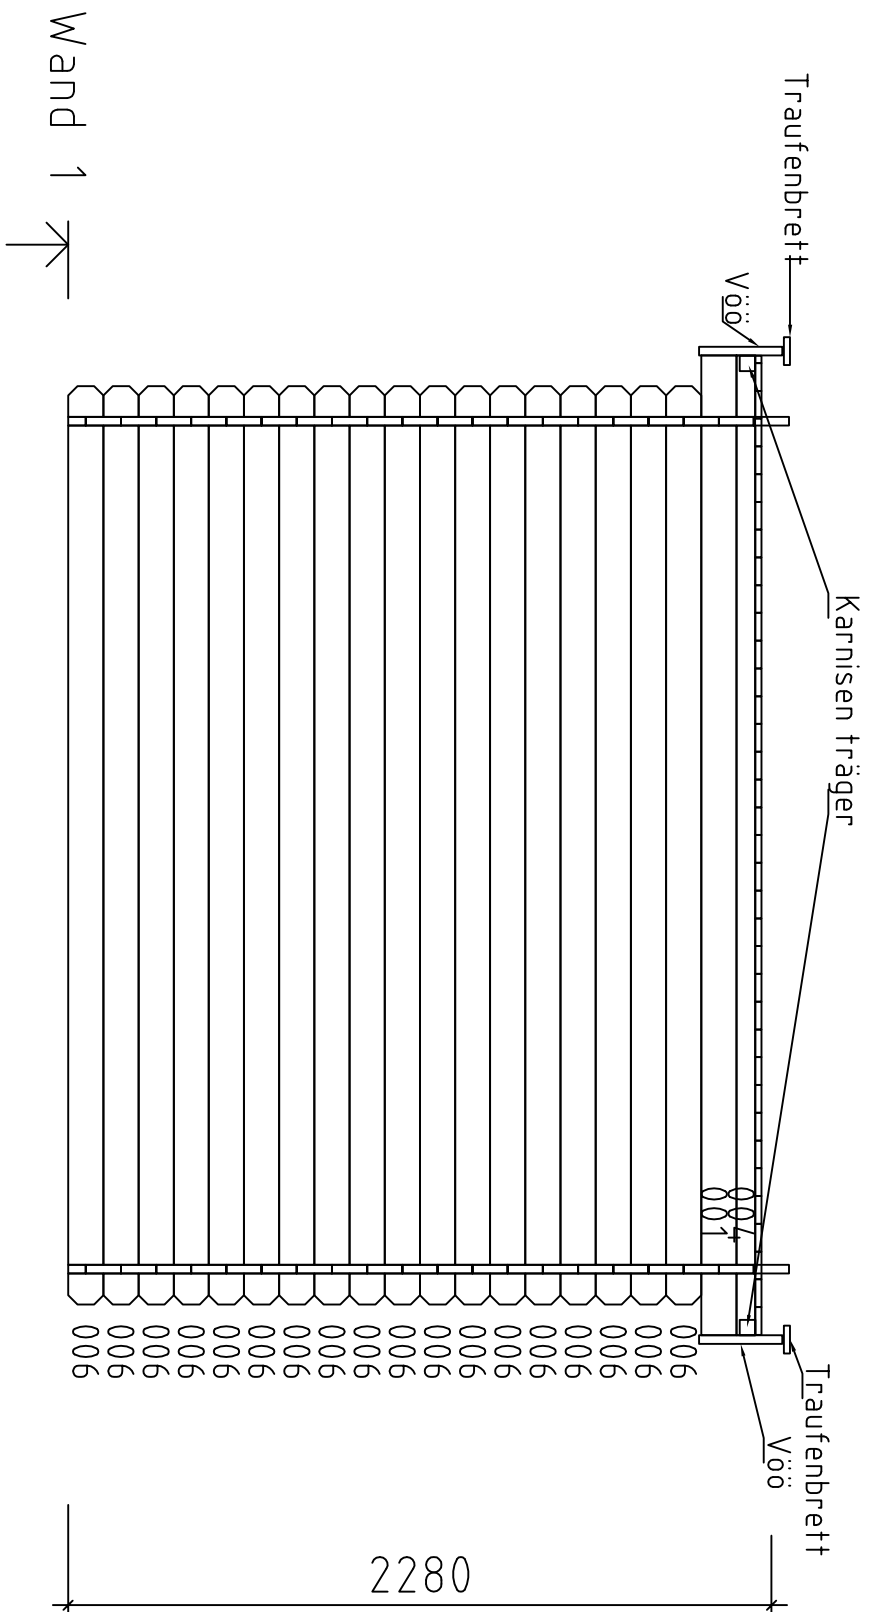

Clairé/28

# Claire / 28

# Dach

Claire / 28

Pos	Claire / 28		ST	F (mm)	L (mm)
001			2	28x114	3176
002			1	28x114	3176
003			2	28x61	3176
004			1	28x61	3176
005			2	28x114	3176
006			37	28x114	2976
007			1	28x114	2976
008			1	28x57	2976
009		Sooned kahelt poolt 8x35mm	11	28x114	1748
010		Sooned kahelt poolt 8x35mm	1	28x57	1748
011		Sooned kahelt poolt 8x35mm	1	28x114	1748
012		Sooned kahelt poolt 8x35mm	1	28x114	1748
013			21	28x114	488
014		Sooned kahelt poolt 8x35mm	21	28x114	360
vÖ2			2	28x270	3232
vÖ1			2	28x270	3196
KT1			2	40x40	2720
TR2			2	90x20	3294
TR1			2	90x20	3286
PR1			2	50x140	3176
	Dachbretter		36	90x20	3175
	Abdeckleiste			20x40	12.7

Pos	Claire / 28			ST	F (mm)	L (mm)											
014	Giebelelement Frontelement Gevelement			1	1060x1060												
F1	Fenster 900x1254 Klapp			2													
U155S	Tür 1499x1970 Roostevaba plekk 28x34; L=1498 mm			1													
		<table border="1"> <tr> <td>Klaas</td> <td>551x1062 2tk</td> </tr> <tr> <td></td> <td>kotike 1 kmpl.</td> </tr> </table>	Klaas	551x1062 2tk		kotike 1 kmpl.											
Klaas	551x1062 2tk																
	kotike 1 kmpl.																
100	List Lijsten			1	20x50	1580											
101	Abdeckleiste List Lijsten			1	20x90	1499											
	Beslag Beschlag Metalworks	<table border="1"> <tr> <td>4,5x60</td> <td>5x80</td> <td>6x120</td> <td>3,5x45</td> </tr> <tr> <td></td> <td></td> <td></td> <td></td> </tr> <tr> <td>40 st.</td> <td>30st.</td> <td>40st.</td> <td>400 st.</td> </tr> </table>	4,5x60	5x80	6x120	3,5x45					40 st.	30st.	40st.	400 st.			
4,5x60	5x80	6x120	3,5x45														
																	
40 st.	30st.	40st.	400 st.														