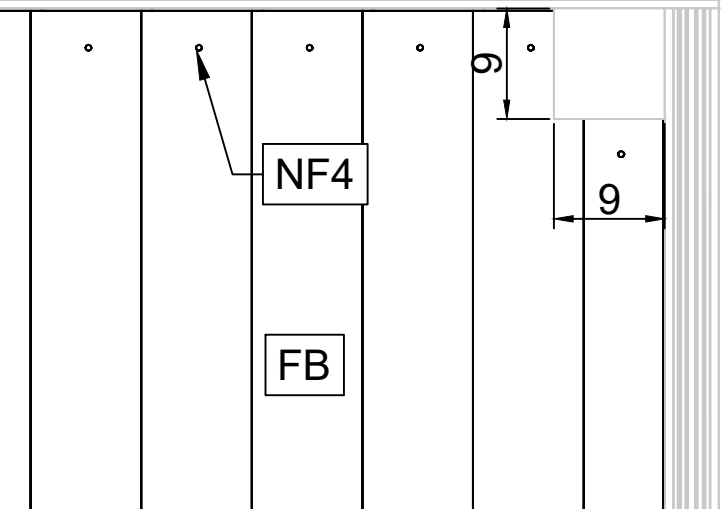

Art. Nr. 4429619

23

24

23

24

12.04.2023

20/23