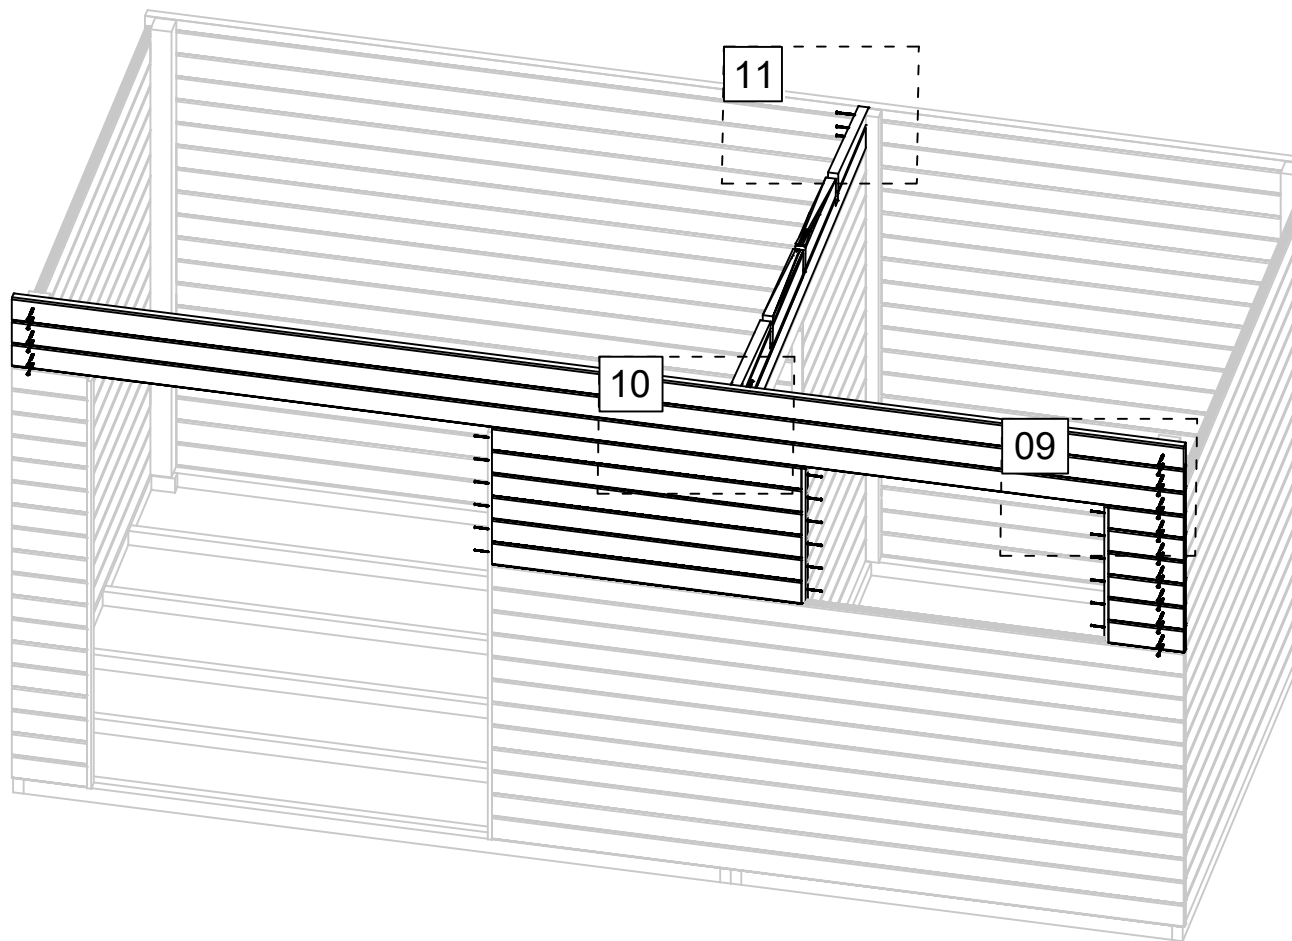

Art. Nr. 4429619