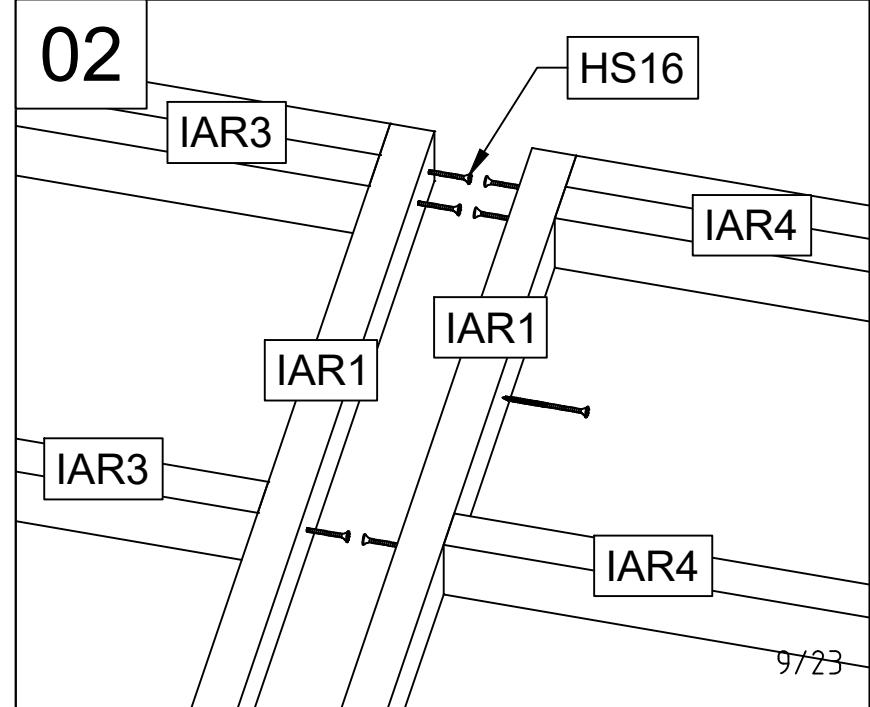

Art. Nr. 4429619

12.04.2023

01

02

9/23