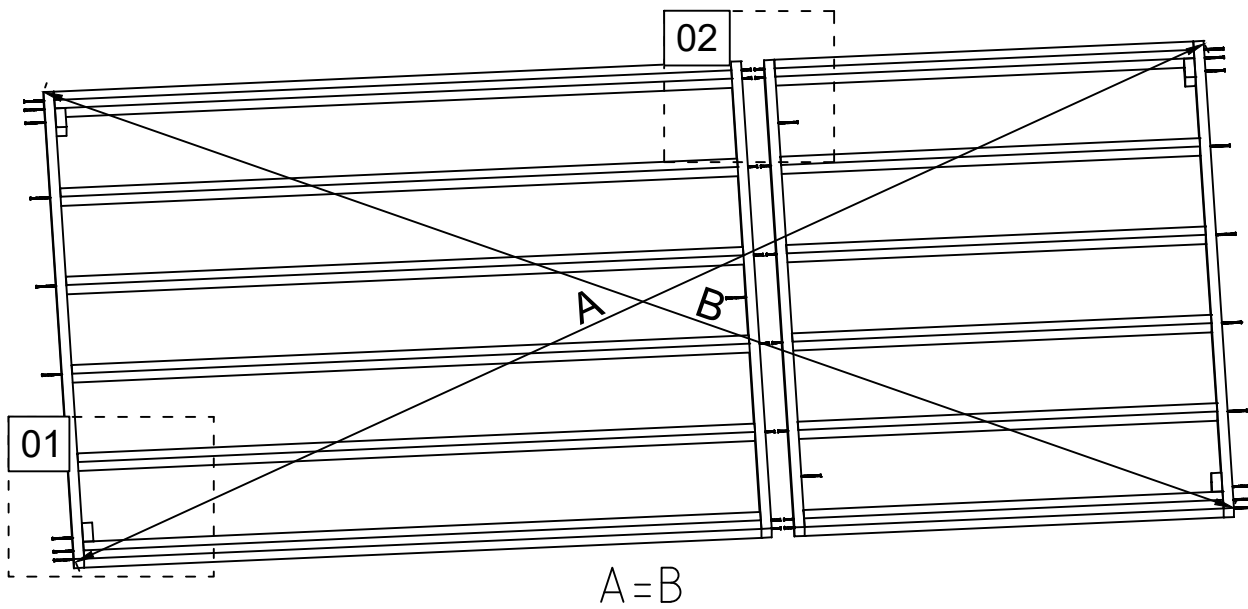

Art. Nr. 4429619