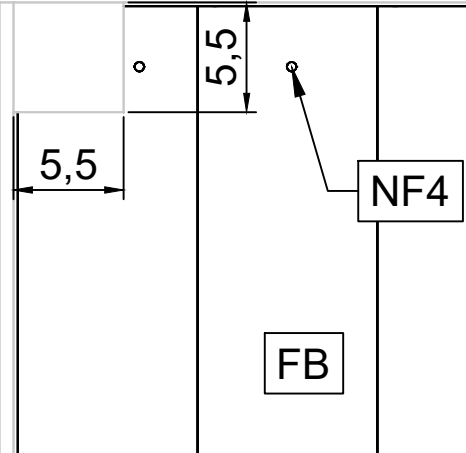

Art. Nr. 4429619

23

24

23