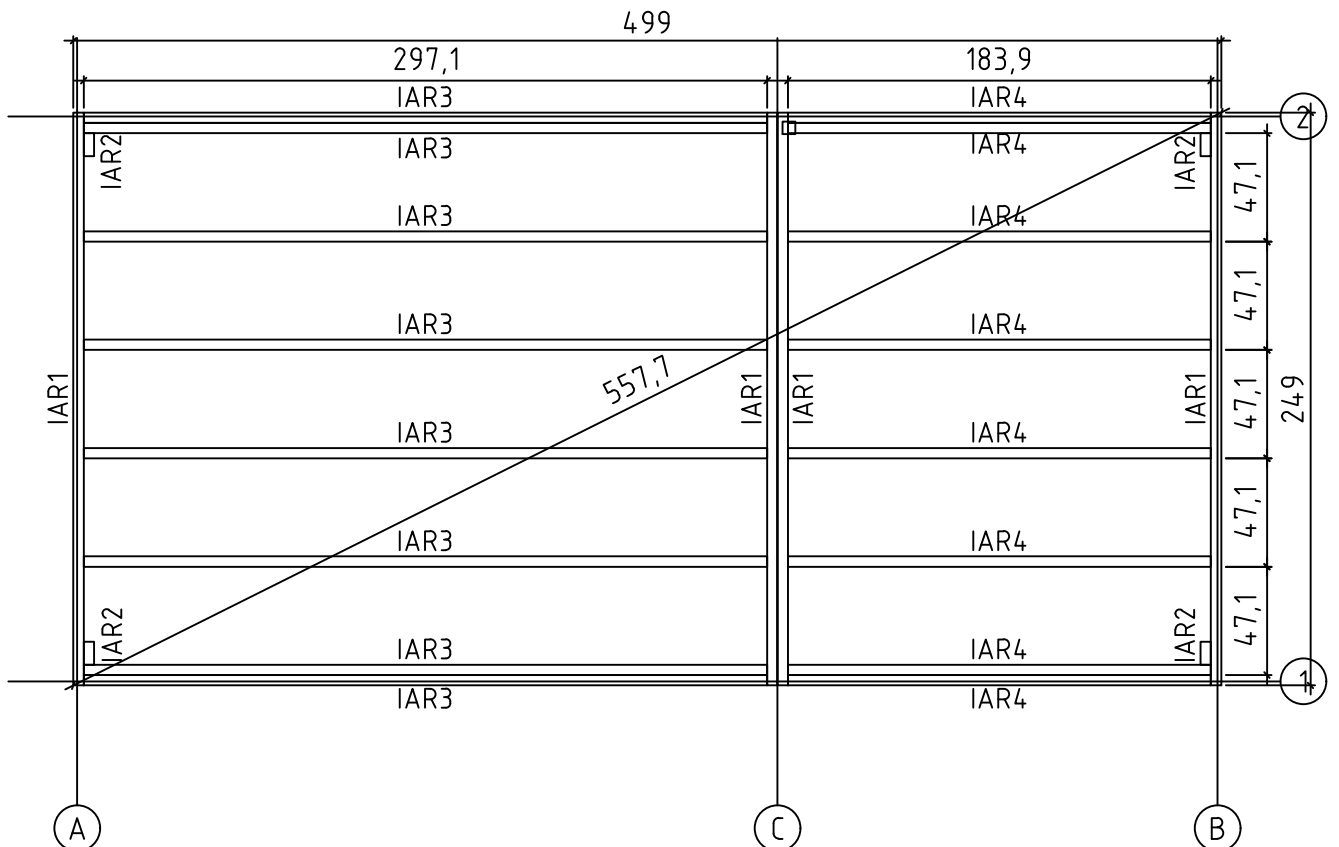

Floor boards - Fussbodenbretter - Plan pose plancher - Pavimento -
Vloerhout - Põrandalaudis

Art. Nr. 4429619

Pos	12.04.2023 Piece list - Stückliste - Liste des pièces - Elementi - Stuklijst - Tükítabel Art. Nr. 4429619 6/23	Q	P (mm)	L (mm)
001 880		41	44x114	321
002 45688		12	44x114	2951
003 24393		6	44x114	1320
004 11529		21	44x114	5000
005 38440		2	44x114	5000
006 38441		1	44x57	5000
007 42579		41	44x114	2412
008 42580		2	44x114	2412
009 30162		17	44x114	1211
WC-1 45689		1		
IAR3 45690	Foundation - Fundament - Fondation - Fondamenta - Fundering - Immutatud alusraam 	8	45x70	2971
IAR1 20335	Foundation - Fundament - Fondation - Fondamenta - Fundering - Immutatud alusraam 	4	45x70	2490
IAR4 45691	Foundation - Fundament - Fondation - Fondamenta - Fundering - Immutatud alusraam 	8	45x70	1839
IAR2 34041	Foundation - Fundament - Fondation - Fondamenta - Fundering - Immutatud alusraam 	4	45x70	100
RV1 45692	Lath - Pfetten - Liteau - Piccola asse - Gordingen - Roov 	1	44x44	2910
RV2 45693	Lath - Pfetten - Liteau - Piccola asse - Gordingen - Roov 	1	44x44	1723
APR 45695	Roof beam - Dachbalken - Panne de toit - Perlina del tetto - Gordingen / dakbalk - Pärilin 2996 1864 	3	44x140	4904
FB 21996	Floor boards - Fussbodenbretter - Lame de plancher - Pavimento - Vloerhout - Põrandalaud 	55	90x18	2408
RB 1167	Roof boards - Dachbretter - Voliges - Perlina per tetto - Dakhout - Katuselaud 	55	90x18	2500
FL-1 30087	Floor fillet - Fussbodenleiste - Corniere de finition du plancher - Finitura per pavimento (battisco pa) - Vloerafwerkljst - Põrandaliist 		18x18	21
TL1 44946	Covering moulding - Deckungsprofil - Profils de finition verticaux a fixer a l'exterieur du cadre de la porte - Cornice di finitura - Afdek profiel - Lengipuu 	2	38x46	668
TL2 44947	Covering moulding - Deckungsprofil - Profils de finition verticaux a fixer a l'exterieur du cadre de la porte - Cornice di finitura - Afdek profiel - Lengipuu 	2	38x46	1212
TL5 45638	Covering moulding - Deckungsprofil - Profils de finition verticaux a fixer a l'exterieur du cadre de la porte - Cornice di finitura - Afdek profiel - Lengipuu 	1	30x46	1624