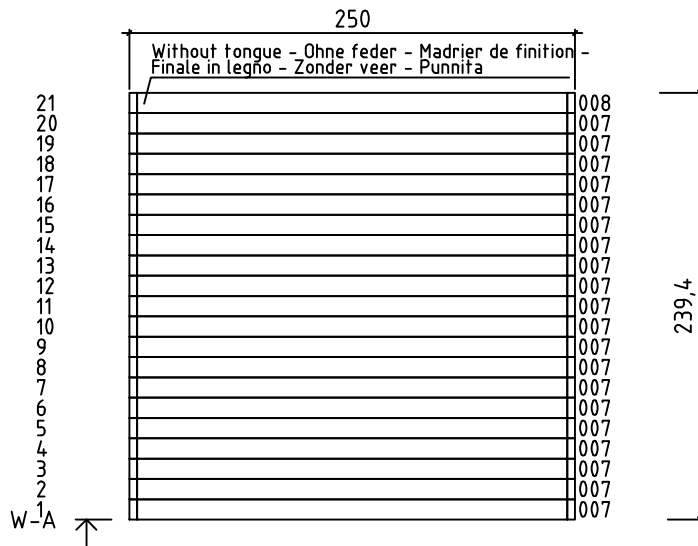

Floor boards - Fussbodenbretter - Plan pose plancher - Pavimento -
Vloerhout - Põrandalaudis

Art. Nr. 4429619

Pos	12.04.2023 Piece list - Stückliste - Liste des pièces - Elementi - Stuklijst - Tükítabel Art. Nr. 4429619 6/23	Q	P (mm)	L (mm)
001 880		41	44x114	321
002 45688		12	44x114	2951
003 24393		6	44x114	1320
004 11529		21	44x114	5000
005 38440		2	44x114	5000
006 38441		1	44x57	5000
007 42579		41	44x114	2412
008 42580		2	44x114	2412
009 30162		17	44x114	1211
WC-1 45689		1		
IAR3 45690	Foundation - Fundament - Fondation - Fondamenta - Fundering - Immutatud alusraam 	8	45x70	2971
IAR1 20335	Foundation - Fundament - Fondation - Fondamenta - Fundering - Immutatud alusraam 	4	45x70	2490
IAR4 45691	Foundation - Fundament - Fondation - Fondamenta - Fundering - Immutatud alusraam 	8	45x70	1839
IAR2 34041	Foundation - Fundament - Fondation - Fondamenta - Fundering - Immutatud alusraam 	4	45x70	100
RV1 45692	Lath - Pfetten - Liteau - Piccola asse - Gordingen - Roov 	1	44x44	2910
RV2 45693	Lath - Pfetten - Liteau - Piccola asse - Gordingen - Roov 	1	44x44	1723
APR 45695	Roof beam - Dachbalken - Panne de toit - Perlina del tetto - Gordingen / dakbalk - Pärilin 2996 1864 	3	44x140	4904
FB 21996	Floor boards - Fussbodenbretter - Lame de plancher - Pavimento - Vloerhout - Põrandalaud 	55	90x18	2408
RB 1167	Roof boards - Dachbretter - Voliges - Perlina per tetto - Dakhout - Katuselaud 	55	90x18	2500
FL-1 30087	Floor fillet - Fussbodenleiste - Corniere de finition du plancher - Finitura per pavimento (battisco pa) - Vloerafwerkljst - Põrandaliist 		18x18	21
TL1 44946	Covering moulding - Deckungsprofil - Profils de finition verticaux a fixer a l'exterieur du cadre de la porte - Cornice di finitura - Afdek profiel - Lengipuu 	2	38x46	668
TL2 44947	Covering moulding - Deckungsprofil - Profils de finition verticaux a fixer a l'exterieur du cadre de la porte - Cornice di finitura - Afdek profiel - Lengipuu 	2	38x46	1212
TL5 45638	Covering moulding - Deckungsprofil - Profils de finition verticaux a fixer a l'exterieur du cadre de la porte - Cornice di finitura - Afdek profiel - Lengipuu 	1	30x46	1624