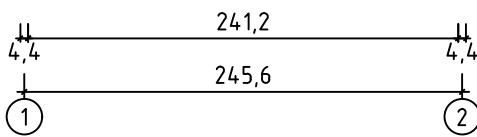

Floor boards - Fussbodenbretter - Plan pose plancher - Pavimento -
Vloerhout - Põrandalaudis

Art. Nr. 4429619

Pos	12.04.2023 Piece list - Stückliste - Liste des pièces - Elementi - Stuklijst - Tükítabel Art. Nr. 4429619 6/23	Q	P (mm)	L (mm)
001 880		41	44x114	321
002 45688		12	44x114	2951
003 24393		6	44x114	1320
004 11529		21	44x114	5000
005 38440		2	44x114	5000
006 38441		1	44x57	5000
007 42579		41	44x114	2412
008 42580		2	44x114	2412
009 30162		17	44x114	1211
WC-1 45689		1		
IAR3 45690	Foundation - Fundament - Fondation - Fondamenta - Fundering - Immutatud alusraam 	8	45x70	2971
IAR1 20335	Foundation - Fundament - Fondation - Fondamenta - Fundering - Immutatud alusraam 	4	45x70	2490
IAR4 45691	Foundation - Fundament - Fondation - Fondamenta - Fundering - Immutatud alusraam 	8	45x70	1839
IAR2 34041	Foundation - Fundament - Fondation - Fondamenta - Fundering - Immutatud alusraam 	4	45x70	100
RV1 45692	Lath - Pfetten - Liteau - Piccola asse - Gordingen - Roov 	1	44x44	2910
RV2 45693	Lath - Pfetten - Liteau - Piccola asse - Gordingen - Roov 	1	44x44	1723
APR 45695	Roof beam - Dachbalken - Panne de toit - Perlina del tetto - Gordingen / dakbalk - Pärilin 2996 1864 	3	44x140	4904
FB 21996	Floor boards - Fussbodenbretter - Lame de plancher - Pavimento - Vloerhout - Põrandalaud 	55	90x18	2408
RB 1167	Roof boards - Dachbretter - Voliges - Perlina per tetto - Dakhout - Katuselaud 	55	90x18	2500
FL-1 30087	Floor fillet - Fussbodenleiste - Corniere de finition du plancher - Finitura per pavimento (battisco pa) - Vloerafwerkljst - Põrandaliist 		18x18	21
TL1 44946	Covering moulding - Deckungsprofil - Profils de finition verticaux a fixer a l'exterieur du cadre de la porte - Cornice di finitura - Afdek profiel - Lengipuu 	2	38x46	668
TL2 44947	Covering moulding - Deckungsprofil - Profils de finition verticaux a fixer a l'exterieur du cadre de la porte - Cornice di finitura - Afdek profiel - Lengipuu 	2	38x46	1212
TL5 45638	Covering moulding - Deckungsprofil - Profils de finition verticaux a fixer a l'exterieur du cadre de la porte - Cornice di finitura - Afdek profiel - Lengipuu 	1	30x46	1624