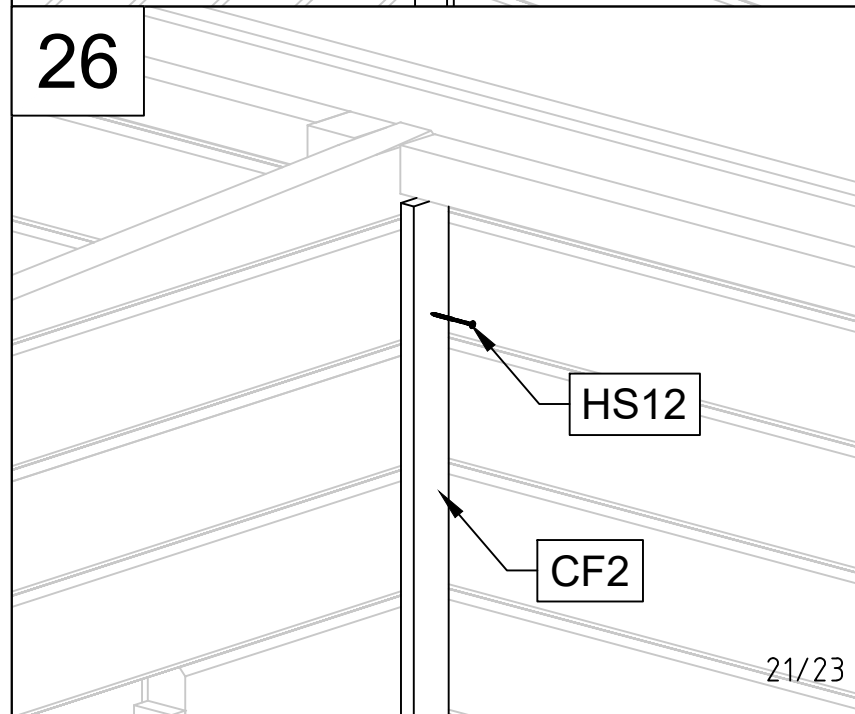

Art. Nr. 4429619

Art. Nr. 4429619

30

31

Pos	12.05.2016	Piece list - Stückliste - Liste des pièces - Elementi - Stuklijst - Tükítabel 835x1900 UL.2.100.IVV.MMd TP+	1/1	Q	P (mm)	L (mm)
		  <p>735x1818 mm</p>				
HS16	Screw for door jamb - Schraube für Türrahmen - Vis de fixation partie haute avec montants du cadre de porte - Viti x fissaggio montanti porte - Schroef voor deurkozijn - Kruvi ukse lengile		4	5x90		
HS25	Screw for doorstep - Schrauben für swelle - Vis pour fixation barre de seuil - Vite per soglia della porta - Schroef voor deurdorpel - Kruvi lävepakule		2	4.5x65		
TL4	Door handle fittings - Türgriff - Poignée de porte - Maniglie - Deurhendel / klink - Ukse käepide VU		1			
TL5	Set of door lock covers - Schlossblenden - Set de garnitures de porte - Copertura serrature - Slot sluitplaat set - Ukse lukuplaat		1			
	Cylinder lock - Zylinderschloss - Barillet de porte - Serratura - Cylinder slot - Ukse lukusüdamik		1	30x35		
	Male bolt hinge for door - Türband - Partie male de paumelle de porte - Cerniera anube x porta - Scharnier bout - Ukse polthing isane		3			