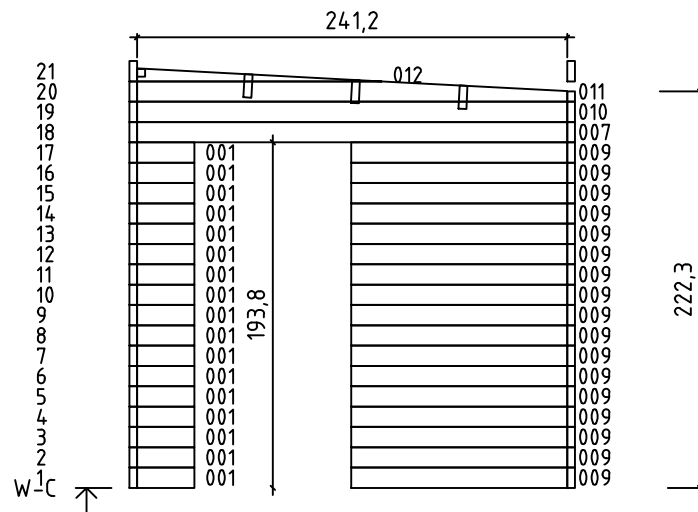

Floor boards - Fussbodenbretter - Plan pose plancher - Pavimento -
Vloerhout - Põrandalaudis

Art. Nr. 4429619

Pos	12.04.2023 Piece list - Stückliste - Liste des pièces - Elementi - Stuklijst - Tükítabel Art. Nr. 4429619 6/23	Q	P (mm)	L (mm)
001 880		41	44x114	321
002 45688		12	44x114	2951
003 24393		6	44x114	1320
004 11529		21	44x114	5000
005 38440		2	44x114	5000
006 38441		1	44x57	5000
007 42579		41	44x114	2412
008 42580		2	44x114	2412
009 30162		17	44x114	1211
WC-1 45689		1		
IAR3 45690	Foundation - Fundament - Fondation - Fondamenta - Fundering - Immutatud alusraam 	8	45x70	2971
IAR1 20335	Foundation - Fundament - Fondation - Fondamenta - Fundering - Immutatud alusraam 	4	45x70	2490
IAR4 45691	Foundation - Fundament - Fondation - Fondamenta - Fundering - Immutatud alusraam 	8	45x70	1839
IAR2 34041	Foundation - Fundament - Fondation - Fondamenta - Fundering - Immutatud alusraam 	4	45x70	100
RV1 45692	Lath - Pfetten - Liteau - Piccola asse - Gordingen - Roov 	1	44x44	2910
RV2 45693	Lath - Pfetten - Liteau - Piccola asse - Gordingen - Roov 	1	44x44	1723
APR 45695	Roof beam - Dachbalken - Panne de toit - Perlina del tetto - Gordingen / dakbalk - Pärilin 2996 1864 	3	44x140	4904
FB 21996	Floor boards - Fussbodenbretter - Lame de plancher - Pavimento - Vloerhout - Põrandalaud 	55	90x18	2408
RB 1167	Roof boards - Dachbretter - Voliges - Perlina per tetto - Dakhout - Katuselaud 	55	90x18	2500
FL-1 30087	Floor fillet - Fussbodenleiste - Corniere de finition du plancher - Finitura per pavimento (battisco pa) - Vloerafwerkljst - Põrandaliist 		18x18	21
TL1 44946	Covering moulding - Deckungsprofil - Profils de finition verticaux a fixer a l'exterieur du cadre de la porte - Cornice di finitura - Afdek profiel - Lengipuu 	2	38x46	668
TL2 44947	Covering moulding - Deckungsprofil - Profils de finition verticaux a fixer a l'exterieur du cadre de la porte - Cornice di finitura - Afdek profiel - Lengipuu 	2	38x46	1212
TL5 45638	Covering moulding - Deckungsprofil - Profils de finition verticaux a fixer a l'exterieur du cadre de la porte - Cornice di finitura - Afdek profiel - Lengipuu 	1	30x46	1624