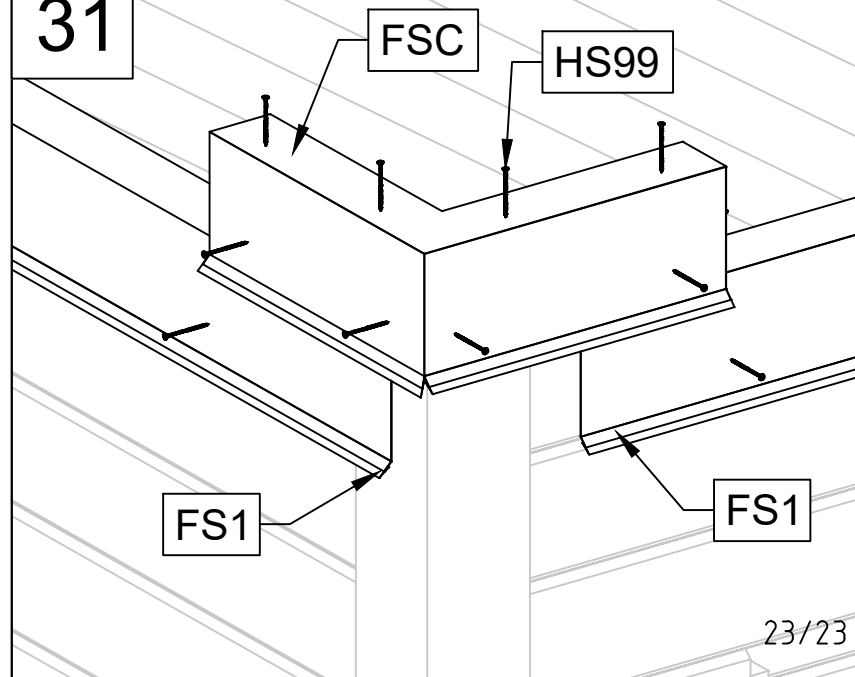

Art. Nr. 4429619

Art. Nr. 4429619

30

31

Pos	12.05.2016	Piece list - Stückliste - Liste des pièces - Elementi - Stuklijst - Tükítabel 835x1900 UL.2.100.IVV.MMd TP+	1/1	Q	P (mm)	L (mm)
		  <p>735x1818 mm</p>				
HS16	Screw for door jamb - Schraube für Türrahmen - Vis de fixation partie haute avec montants du cadre de porte - Viti x fissaggio montanti porte - Schroef voor deurkozijn - Kruvi ukse lengile		4	5x90		
HS25	Screw for doorstep - Schrauben für swelle - Vis pour fixation barre de seuil - Vite per soglia della porta - Schroef voor deurdorpel - Kruvi lävepakule		2	4.5x65		
TL4	Door handle fittings - Türgriff - Poignée de porte - Maniglie - Deurhendel / klink - Ukse käepide VU		1			
TL5	Set of door lock covers - Schlossblenden - Set de garnitures de porte - Copertura serrature - Slot sluitplaat set - Ukse lukuplaat		1			
	Cylinder lock - Zylinderschloss - Barillet de porte - Serratura - Cylinder slot - Ukse lukusüdamik		1	30x35		
	Male bolt hinge for door - Türband - Partie male de paumelle de porte - Cerniera anube x porta - Scharnier bout - Ukse polthing isane		3			