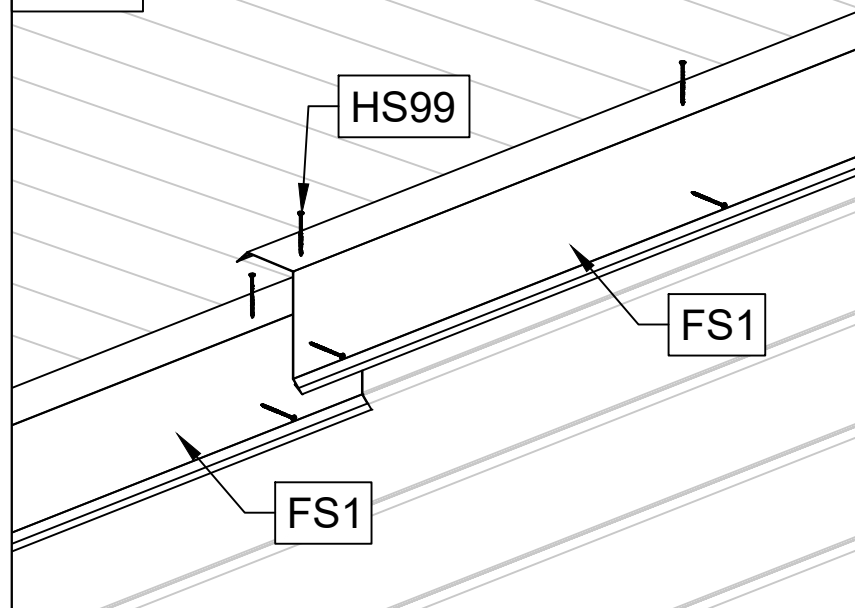

Art. Nr. 4429619

Art. Nr. 4429619

30

31

Pos	12.05.2016	Piece list - Stückliste - Liste des pièces - Elementi - Stuklijst - Tükítabel 835x1900 UL.2.100.IVV.MMd TP+	1/1	Q	P (mm)	L (mm)
		  <p>735x1818 mm</p>				
HS16	Screw for door jamb - Schraube für Türrahmen - Vis de fixation partie haute avec montants du cadre de porte - Viti x fissaggio montanti porte - Schroef voor deurkozijn - Kruvi ukse lengile		4	5x90		
HS25	Screw for doorstep - Schrauben für swelle - Vis pour fixation barre de seuil - Vite per soglia della porta - Schroef voor deurdorpel - Kruvi lävepakule		2	4.5x65		
TL4	Door handle fittings - Türgriff - Poignée de porte - Maniglie - Deurhendel / klink - Ukse käepide VU		1			
TL5	Set of door lock covers - Schlossblenden - Set de garnitures de porte - Copertura serrature - Slot sluitplaat set - Ukse lukuplaat		1			
	Cylinder lock - Zylinderschloss - Barillet de porte - Serratura - Cylinder slot - Ukse lukusüdamik		1	30x35		
	Male bolt hinge for door - Türband - Partie male de paumelle de porte - Cerniera anube x porta - Scharnier bout - Ukse polthing isane		3			