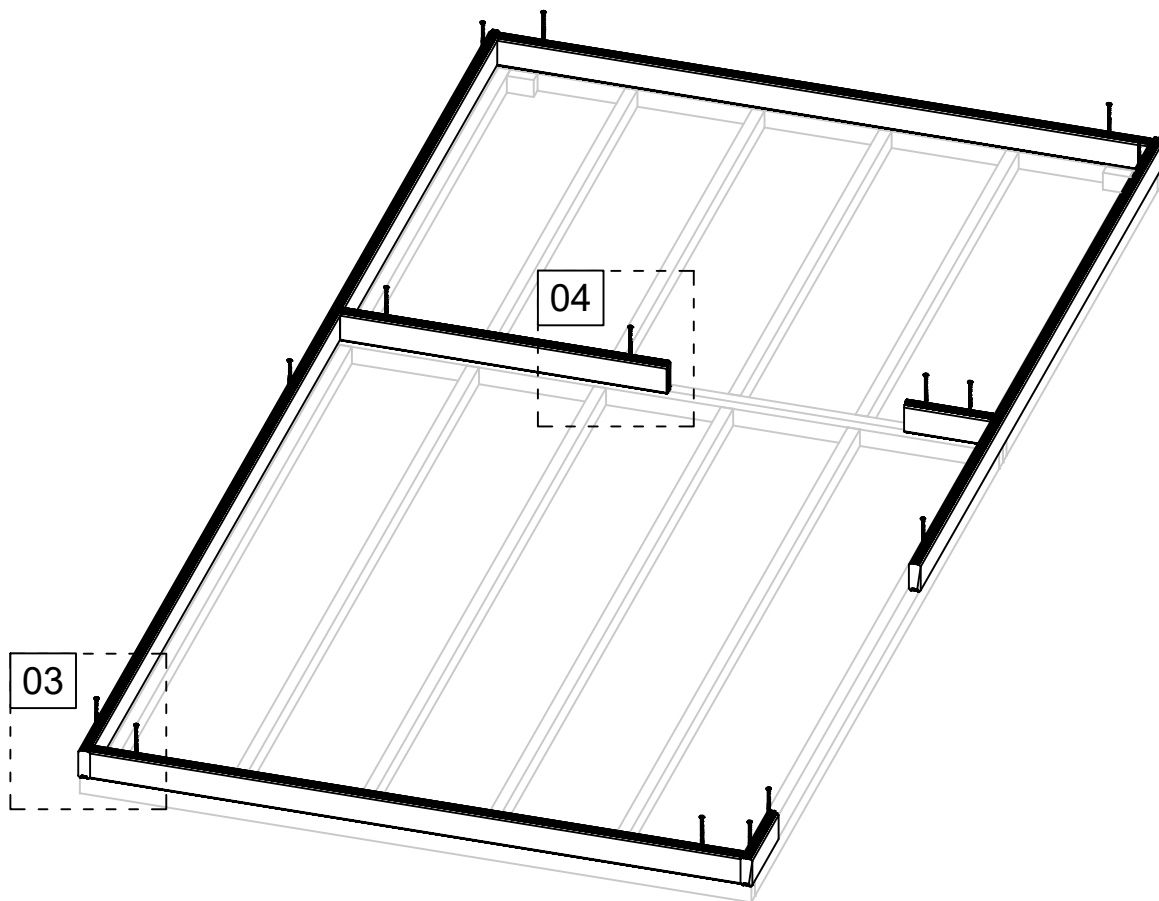

Art. Nr. 4429619