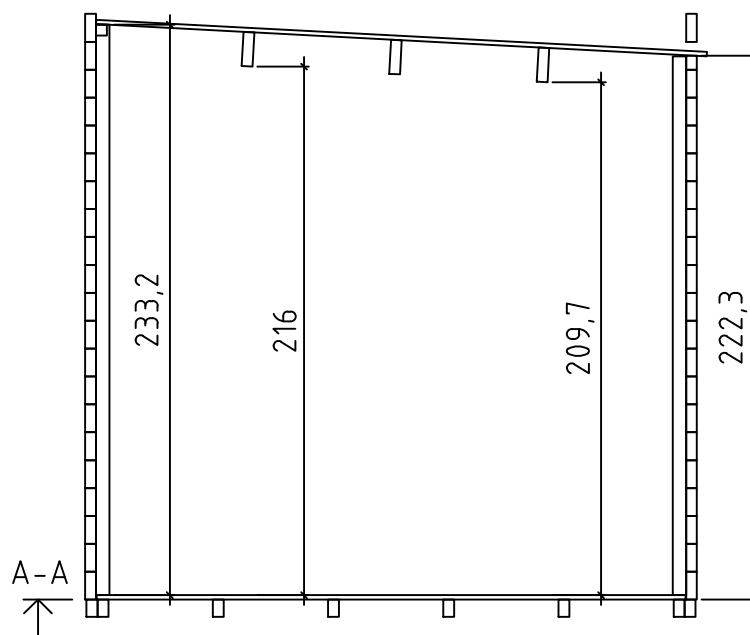

Floor boards - Fussbodenbretter - Plan pose plancher - Pavimento -
Vloerhout - Põrandalaudis

Art. Nr. 4429619

Pos	12.04.2023 Piece list - Stückliste - Liste des pièces - Elementi - Stuklijst - Tükítabel Art. Nr. 4429619 6/23	Q	P (mm)	L (mm)
001 880		41	44x114	321
002 45688		12	44x114	2951
003 24393		6	44x114	1320
004 11529		21	44x114	5000
005 38440		2	44x114	5000
006 38441		1	44x57	5000
007 42579		41	44x114	2412
008 42580		2	44x114	2412
009 30162		17	44x114	1211
WC-1 45689		1		
IAR3 45690	Foundation - Fundament - Fondation - Fondamenta - Fundering - Immutatud alusraam 	8	45x70	2971
IAR1 20335	Foundation - Fundament - Fondation - Fondamenta - Fundering - Immutatud alusraam 	4	45x70	2490
IAR4 45691	Foundation - Fundament - Fondation - Fondamenta - Fundering - Immutatud alusraam 	8	45x70	1839
IAR2 34041	Foundation - Fundament - Fondation - Fondamenta - Fundering - Immutatud alusraam 	4	45x70	100
RV1 45692	Lath - Pfetten - Liteau - Piccola asse - Gordingen - Roov 	1	44x44	2910
RV2 45693	Lath - Pfetten - Liteau - Piccola asse - Gordingen - Roov 	1	44x44	1723
APR 45695	Roof beam - Dachbalken - Panne de toit - Perlina del tetto - Gordingen / dakbalk - Pärilin 2996 1864 	3	44x140	4904
FB 21996	Floor boards - Fussbodenbretter - Lame de plancher - Pavimento - Vloerhout - Põrandalaud 	55	90x18	2408
RB 1167	Roof boards - Dachbretter - Voliges - Perlina per tetto - Dakhout - Katuselaud 	55	90x18	2500
FL-1 30087	Floor fillet - Fussbodenleiste - Corniere de finition du plancher - Finitura per pavimento (battisco pa) - Vloerafwerkljst - Põrandaliist 		18x18	21
TL1 44946	Covering moulding - Deckungsprofil - Profils de finition verticaux a fixer a l'exterieur du cadre de la porte - Cornice di finitura - Afdek profiel - Lengipuu 	2	38x46	668
TL2 44947	Covering moulding - Deckungsprofil - Profils de finition verticaux a fixer a l'exterieur du cadre de la porte - Cornice di finitura - Afdek profiel - Lengipuu 	2	38x46	1212
TL5 45638	Covering moulding - Deckungsprofil - Profils de finition verticaux a fixer a l'exterieur du cadre de la porte - Cornice di finitura - Afdek profiel - Lengipuu 	1	30x46	1624