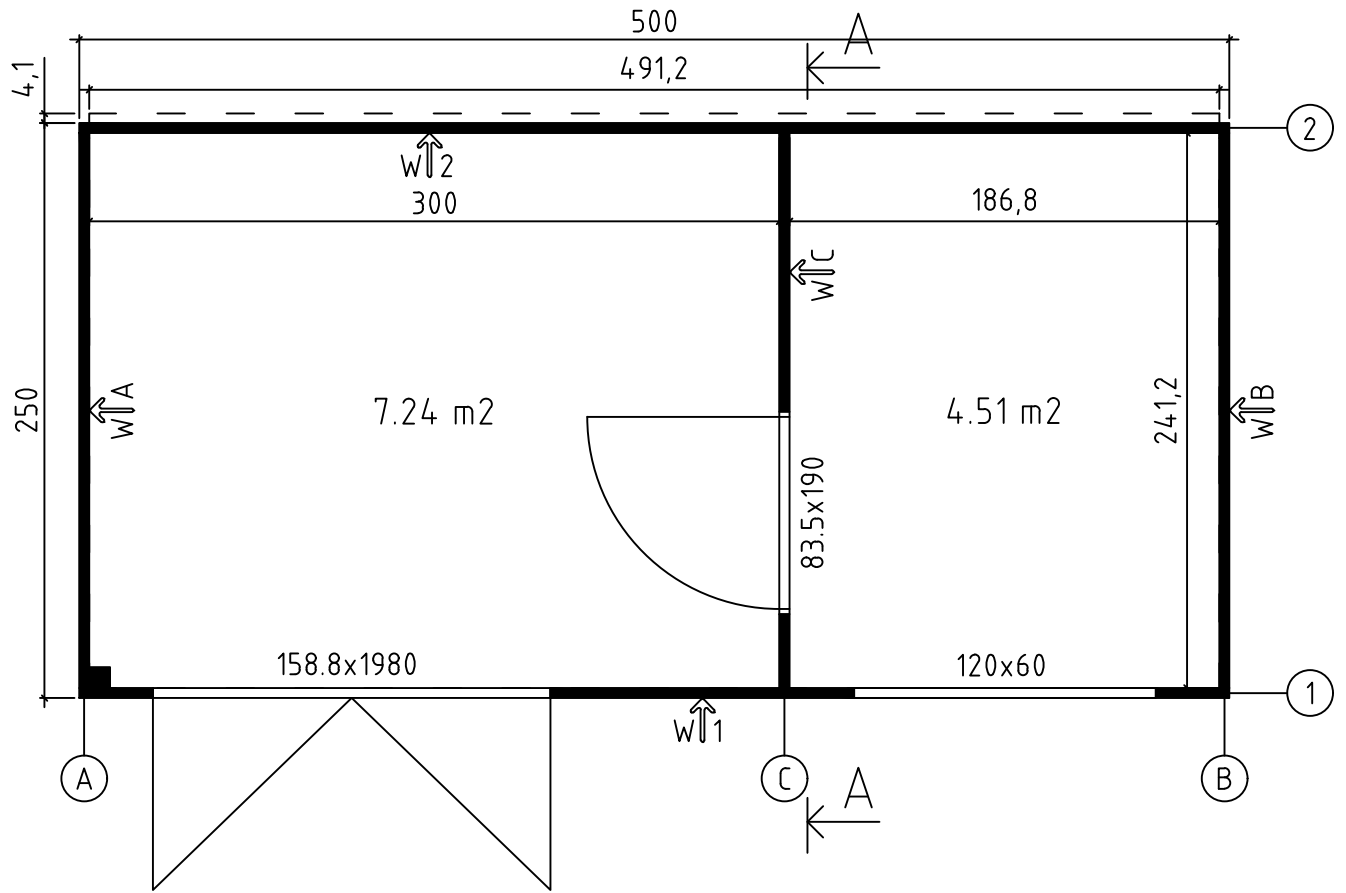

Art. Nr. 4429619

Groundplan - Grundplan - Plan de masse -
Planimetria - Plattegrond - Põhiplaan