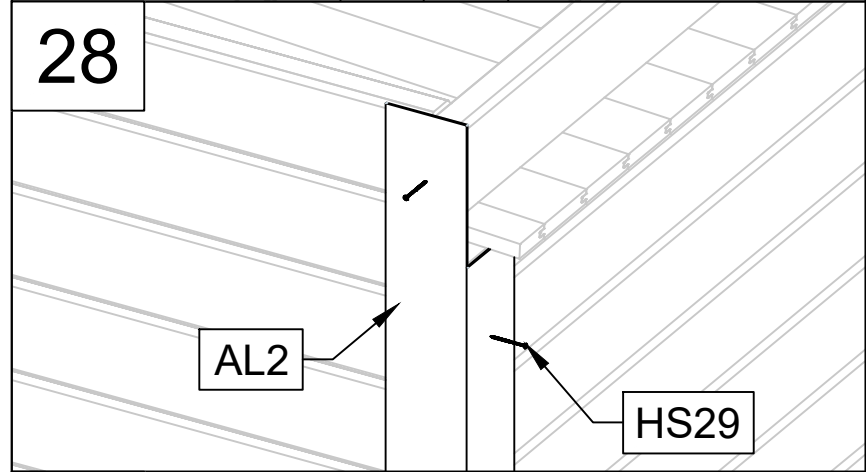

Art. Nr. 4429619

Art. Nr. 4429619

30

31

Pos	12.05.2016	Piece list - Stückliste - Liste des pièces - Elementi - Stuklijst - Tükítabel 835x1900 UL.2.100.IVV.MMd TP+	1/1	Q	P (mm)	L (mm)
		  <p>735x1818 mm</p>				
HS16	Screw for door jamb - Schraube für Türrahmen - Vis de fixation partie haute avec montants du cadre de porte - Viti x fissaggio montanti porte - Schroef voor deurkozijn - Kruvi ukse lengile		4	5x90		
HS25	Screw for doorstep - Schrauben für swelle - Vis pour fixation barre de seuil - Vite per soglia della porta - Schroef voor deurdorpel - Kruvi lävepakule		2	4.5x65		
TL4	Door handle fittings - Türgriff - Poignée de porte - Maniglie - Deurhendel / klink - Ukse käepide VU		1			
TL5	Set of door lock covers - Schlossblenden - Set de garnitures de porte - Copertura serrature - Slot sluitplaat set - Ukse lukuplaat		1			
	Cylinder lock - Zylinderschloss - Barillet de porte - Serratura - Cylinder slot - Ukse lukusüdamik		1	30x35		
	Male bolt hinge for door - Türband - Partie male de paumelle de porte - Cerniera anube x porta - Scharnier bout - Ukse polthing isane		3			