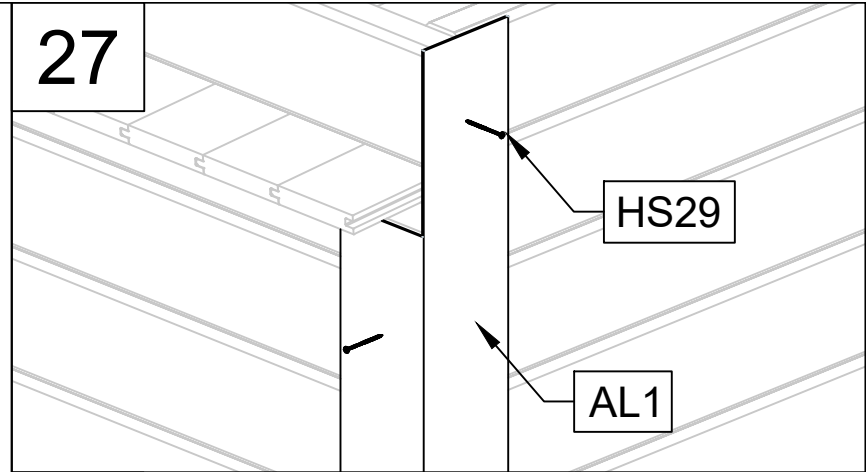

Art. Nr. 4429619

Art. Nr. 4429619

30

31

Pos	12.05.2016	Piece list - Stückliste - Liste des pièces - Elementi - Stuklijst - Tükítabel 835x1900 UL.2.100.IVV.MMd TP+	1/1	Q	P (mm)	L (mm)
		  <p>735x1818 mm</p>				
HS16	Screw for door jamb - Schraube für Türrahmen - Vis de fixation partie haute avec montants du cadre de porte - Viti x fissaggio montanti porte - Schroef voor deurkozijn - Kruvi ukse lengile		4	5x90		
HS25	Screw for doorstep - Schrauben für swelle - Vis pour fixation barre de seuil - Vite per soglia della porta - Schroef voor deurdorpel - Kruvi lävepakule		2	4.5x65		
TL4	Door handle fittings - Türgriff - Poignée de porte - Maniglie - Deurhendel / klink - Ukse käepide VU		1			
TL5	Set of door lock covers - Schlossblenden - Set de garnitures de porte - Copertura serrature - Slot sluitplaat set - Ukse lukuplaat		1			
	Cylinder lock - Zylinderschloss - Barillet de porte - Serratura - Cylinder slot - Ukse lukusüdamik		1	30x35		
	Male bolt hinge for door - Türband - Partie male de paumelle de porte - Cerniera anube x porta - Scharnier bout - Ukse polthing isane		3			