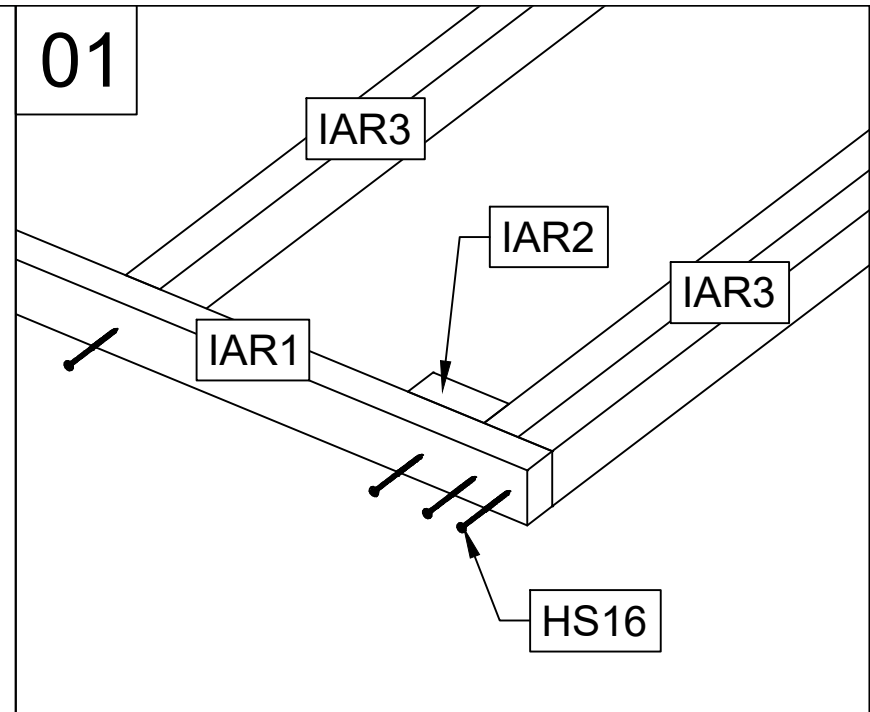

12.04.2023

01