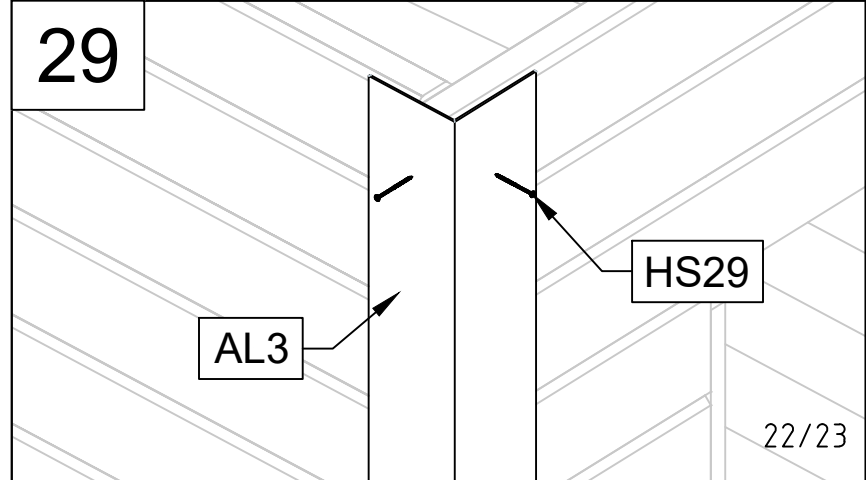

Art. Nr. 4429619

Art. Nr. 4429619

30

31

Pos	12.05.2016	Piece list - Stückliste - Liste des pièces - Elementi - Stuklijst - Tükítabel 835x1900 UL.2.100.IVV.MMd TP+	1/1	Q	P (mm)	L (mm)
		  <p>735x1818 mm</p>				
HS16	Screw for door jamb - Schraube für Türrahmen - Vis de fixation partie haute avec montants du cadre de porte - Viti x fissaggio montanti porte - Schroef voor deurkozijn - Kruvi ukse lengile		4	5x90		
HS25	Screw for doorstep - Schrauben für swelle - Vis pour fixation barre de seuil - Vite per soglia della porta - Schroef voor deurdorpel - Kruvi lävepakule		2	4.5x65		
TL4	Door handle fittings - Türgriff - Poignée de porte - Maniglie - Deurhendel / klink - Ukse käepide VU		1			
TL5	Set of door lock covers - Schlossblenden - Set de garnitures de porte - Copertura serrature - Slot sluitplaat set - Ukse lukuplaat		1			
	Cylinder lock - Zylinderschloss - Barillet de porte - Serratura - Cylinder slot - Ukse lukusüdamik		1	30x35		
	Male bolt hinge for door - Türband - Partie male de paumelle de porte - Cerniera anube x porta - Scharnier bout - Ukse polthing isane		3			