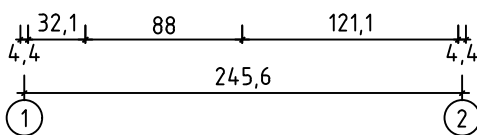

Floor boards - Fussbodenbretter - Plan pose plancher - Pavimento -
Vloerhout - Põrandalaudis

Art. Nr. 4429619

Pos	12.04.2023 Piece list - Stückliste - Liste des pièces - Elementi - Stuklijst - Tükítabel Art. Nr. 4429619 6/23	Q	P (mm)	L (mm)
001 880		41	44x114	321
002 45688		12	44x114	2951
003 24393		6	44x114	1320
004 11529		21	44x114	5000
005 38440		2	44x114	5000
006 38441		1	44x57	5000
007 42579		41	44x114	2412
008 42580		2	44x114	2412
009 30162		17	44x114	1211
WC-1 45689		1		
IAR3 45690	Foundation - Fundament - Fondation - Fondamenta - Fundering - Immutatud alusraam 	8	45x70	2971
IAR1 20335	Foundation - Fundament - Fondation - Fondamenta - Fundering - Immutatud alusraam 	4	45x70	2490
IAR4 45691	Foundation - Fundament - Fondation - Fondamenta - Fundering - Immutatud alusraam 	8	45x70	1839
IAR2 34041	Foundation - Fundament - Fondation - Fondamenta - Fundering - Immutatud alusraam 	4	45x70	100
RV1 45692	Lath - Pfetten - Liteau - Piccola asse - Gordingen - Roov 	1	44x44	2910
RV2 45693	Lath - Pfetten - Liteau - Piccola asse - Gordingen - Roov 	1	44x44	1723
APR 45695	Roof beam - Dachbalken - Panne de toit - Perlina del tetto - Gordingen / dakbalk - Pärilin 2996 1864 	3	44x140	4904
FB 21996	Floor boards - Fussbodenbretter - Lame de plancher - Pavimento - Vloerhout - Põrandalaud 	55	90x18	2408
RB 1167	Roof boards - Dachbretter - Voliges - Perlina per tetto - Dakhout - Katuselaud 	55	90x18	2500
FL-1 30087	Floor fillet - Fussbodenleiste - Corniere de finition du plancher - Finitura per pavimento (battisco pa) - Vloerafwerkljst - Põrandaliist 		18x18	21
TL1 44946	Covering moulding - Deckungsprofil - Profils de finition verticaux a fixer a l'exterieur du cadre de la porte - Cornice di finitura - Afdek profiel - Lengipuu 	2	38x46	668
TL2 44947	Covering moulding - Deckungsprofil - Profils de finition verticaux a fixer a l'exterieur du cadre de la porte - Cornice di finitura - Afdek profiel - Lengipuu 	2	38x46	1212
TL5 45638	Covering moulding - Deckungsprofil - Profils de finition verticaux a fixer a l'exterieur du cadre de la porte - Cornice di finitura - Afdek profiel - Lengipuu 	1	30x46	1624