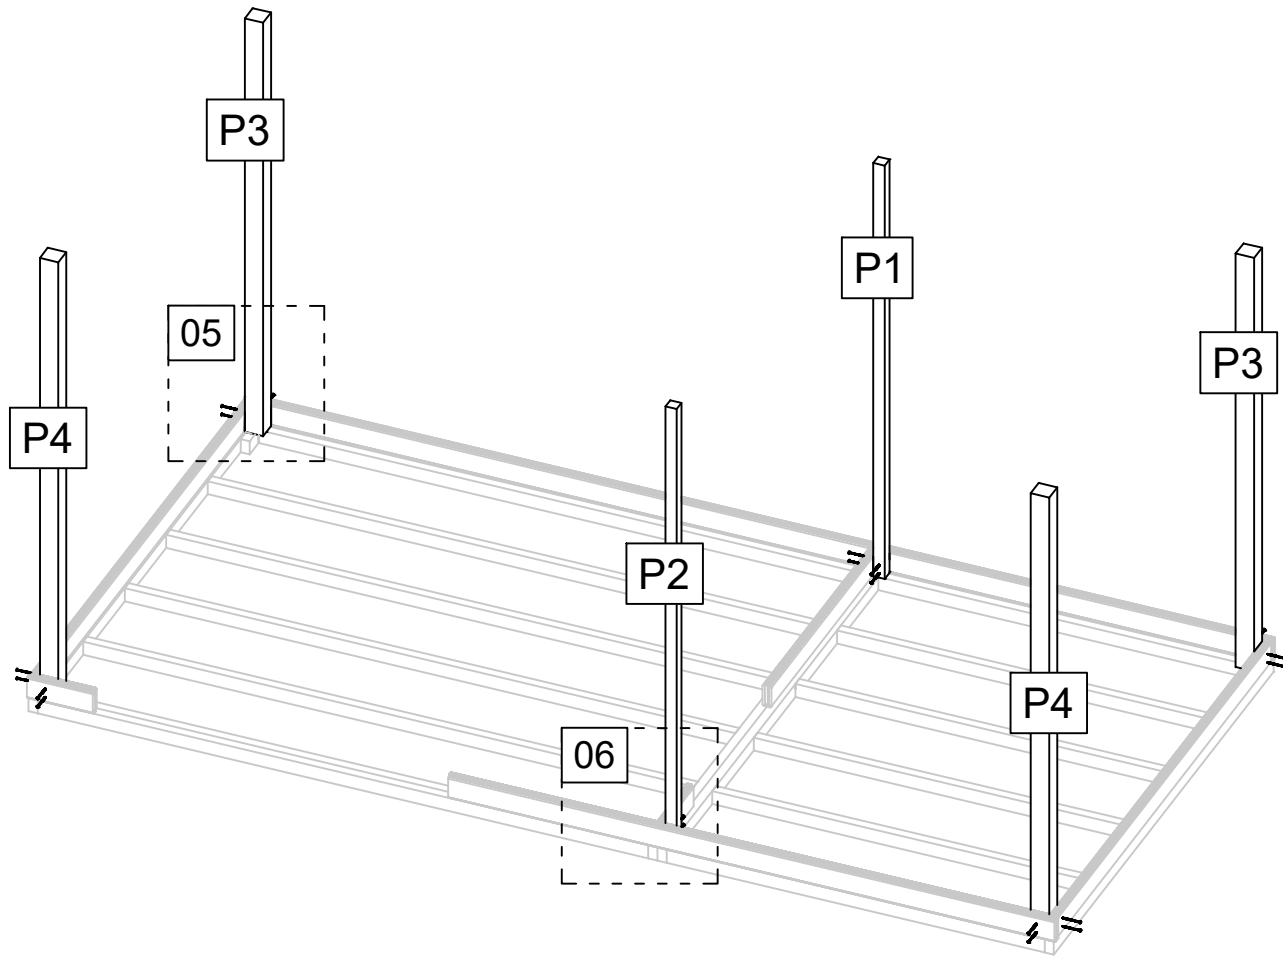

Art. Nr. 4429619