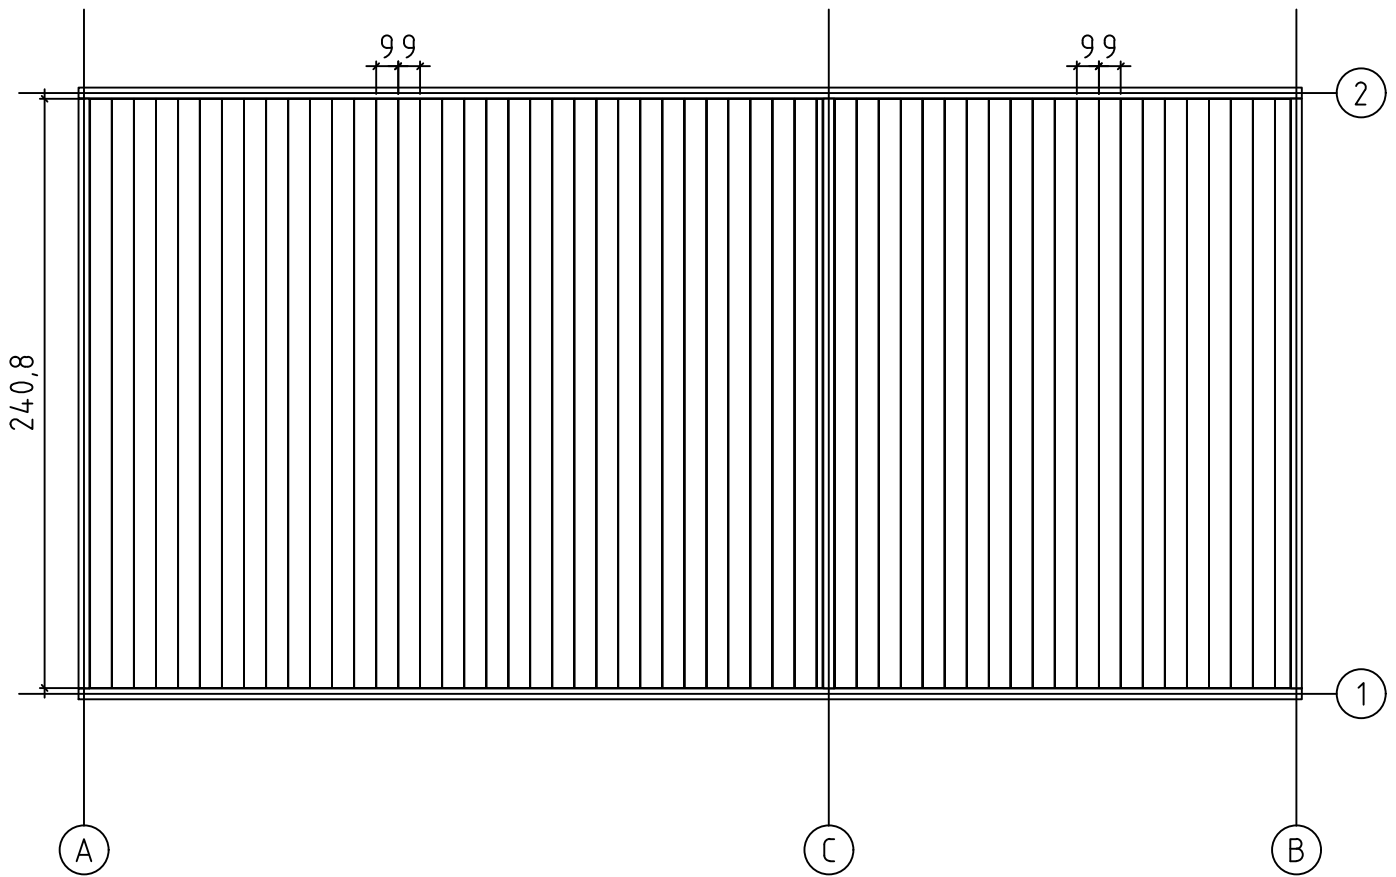

Floor boards - Fussbodenbretter - Plan pose plancher - Pavimento -
Vloerhout - Põrandalaudis

Art. Nr. 4429619

Pos	12.04.2023 Piece list - Stückliste - Liste des pièces - Elementi - Stuklijst - Tükítabel Art. Nr. 4429619 6/23	Q	P (mm)	L (mm)
001 880		41	44x114	321
002 45688		12	44x114	2951
003 24393		6	44x114	1320
004 11529		21	44x114	5000
005 38440		2	44x114	5000
006 38441		1	44x57	5000
007 42579		41	44x114	2412
008 42580		2	44x114	2412
009 30162		17	44x114	1211
WC-1 45689		1		
IAR3 45690	Foundation - Fundament - Fondation - Fondamenta - Fundering - Immutatud alusraam 	8	45x70	2971
IAR1 20335	Foundation - Fundament - Fondation - Fondamenta - Fundering - Immutatud alusraam 	4	45x70	2490
IAR4 45691	Foundation - Fundament - Fondation - Fondamenta - Fundering - Immutatud alusraam 	8	45x70	1839
IAR2 34041	Foundation - Fundament - Fondation - Fondamenta - Fundering - Immutatud alusraam 	4	45x70	100
RV1 45692	Lath - Pfetten - Liteau - Piccola asse - Gordingen - Roov 	1	44x44	2910
RV2 45693	Lath - Pfetten - Liteau - Piccola asse - Gordingen - Roov 	1	44x44	1723
APR 45695	Roof beam - Dachbalken - Panne de toit - Perlina del tetto - Gordingen / dakbalk - Pärilin 2996 1864 	3	44x140	4904
FB 21996	Floor boards - Fussbodenbretter - Lame de plancher - Pavimento - Vloerhout - Põrandalaud 	55	90x18	2408
RB 1167	Roof boards - Dachbretter - Voliges - Perlina per tetto - Dakhout - Katuselaud 	55	90x18	2500
FL-1 30087	Floor fillet - Fussbodenleiste - Corniere de finition du plancher - Finitura per pavimento (battisco pa) - Vloerafwerkljst - Põrandaliist 		18x18	21
TL1 44946	Covering moulding - Deckungsprofil - Profils de finition verticaux a fixer a l'exterieur du cadre de la porte - Cornice di finitura - Afdek profiel - Lengipuu 	2	38x46	668
TL2 44947	Covering moulding - Deckungsprofil - Profils de finition verticaux a fixer a l'exterieur du cadre de la porte - Cornice di finitura - Afdek profiel - Lengipuu 	2	38x46	1212
TL5 45638	Covering moulding - Deckungsprofil - Profils de finition verticaux a fixer a l'exterieur du cadre de la porte - Cornice di finitura - Afdek profiel - Lengipuu 	1	30x46	1624