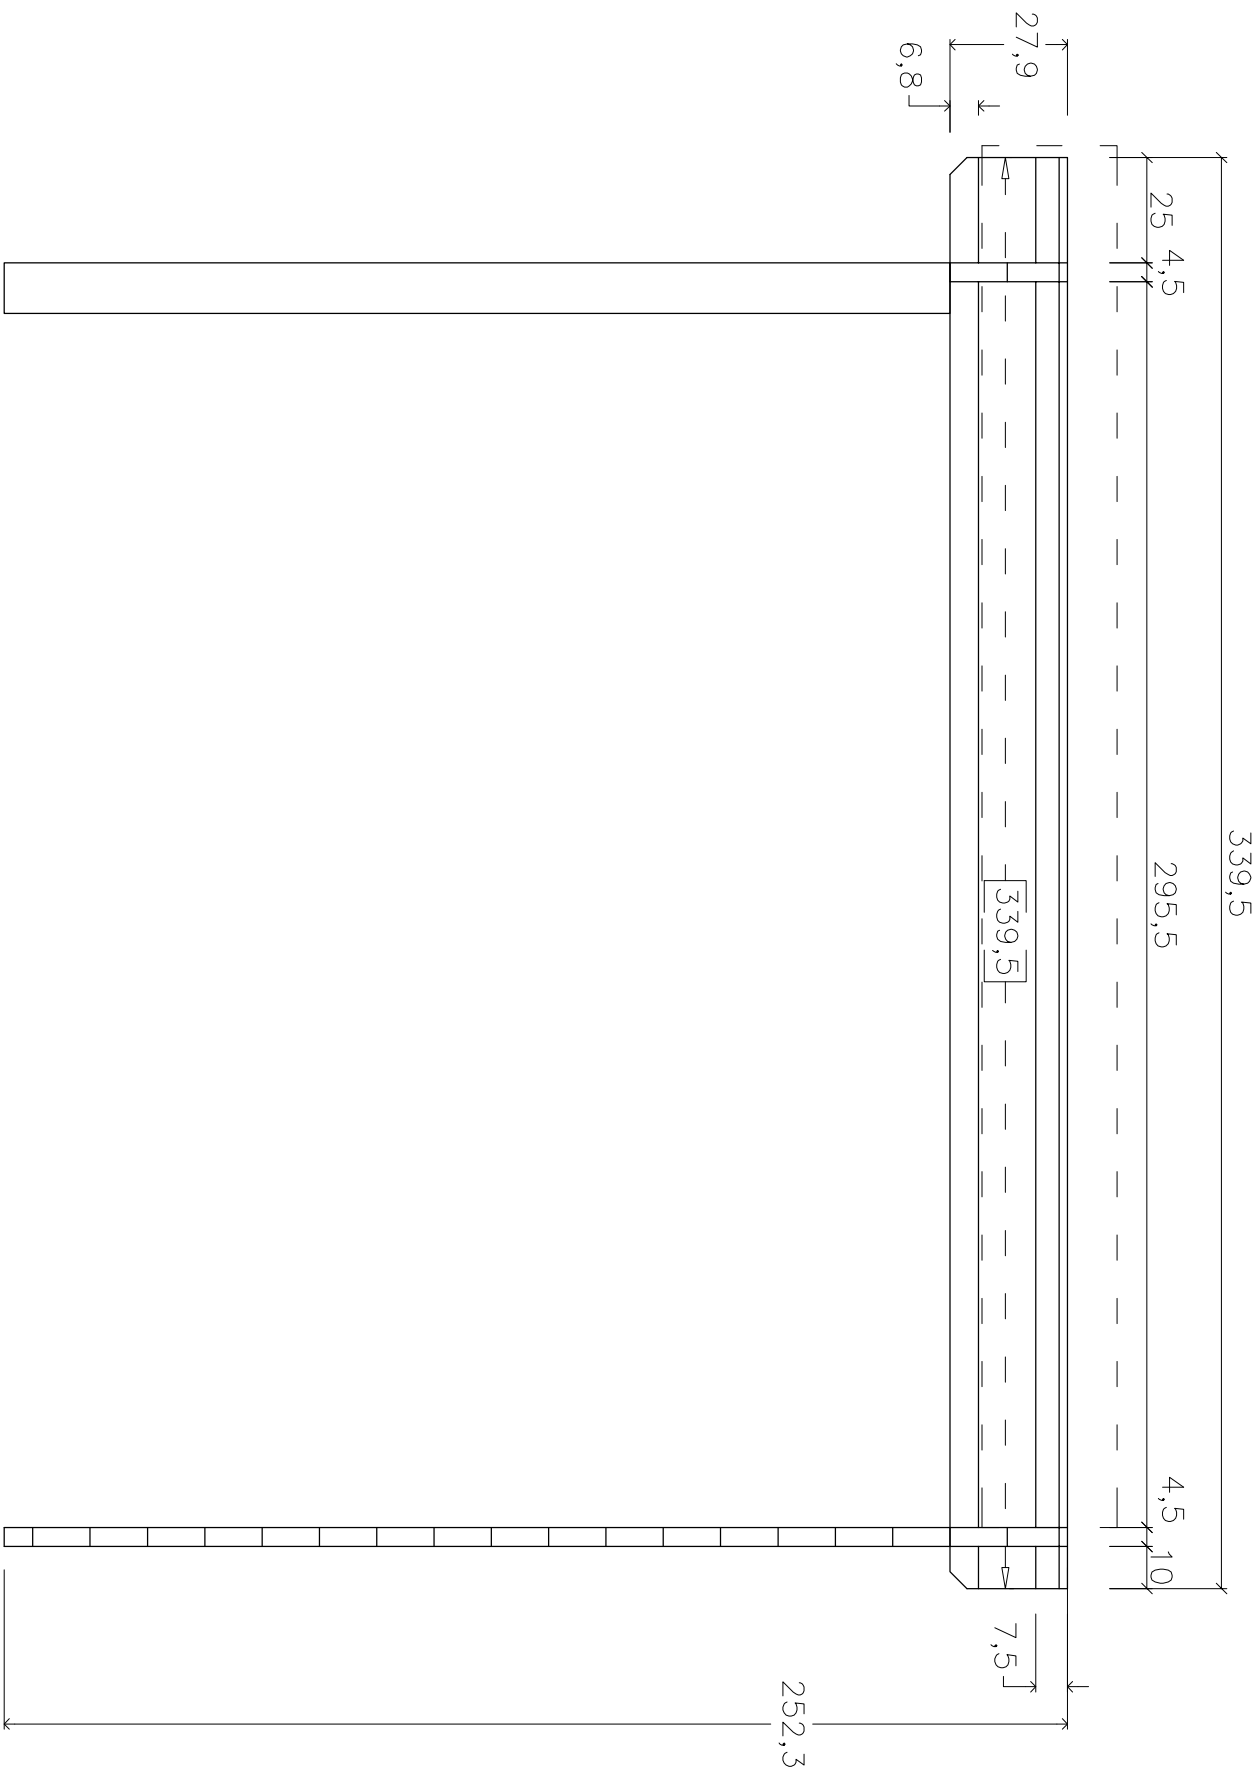

BERTSCH HOLZBAU
 Portland 8
 500x250+AN

Schirmbrett

Von innen
verschrauben

pos A

pos B

pos E

pos F