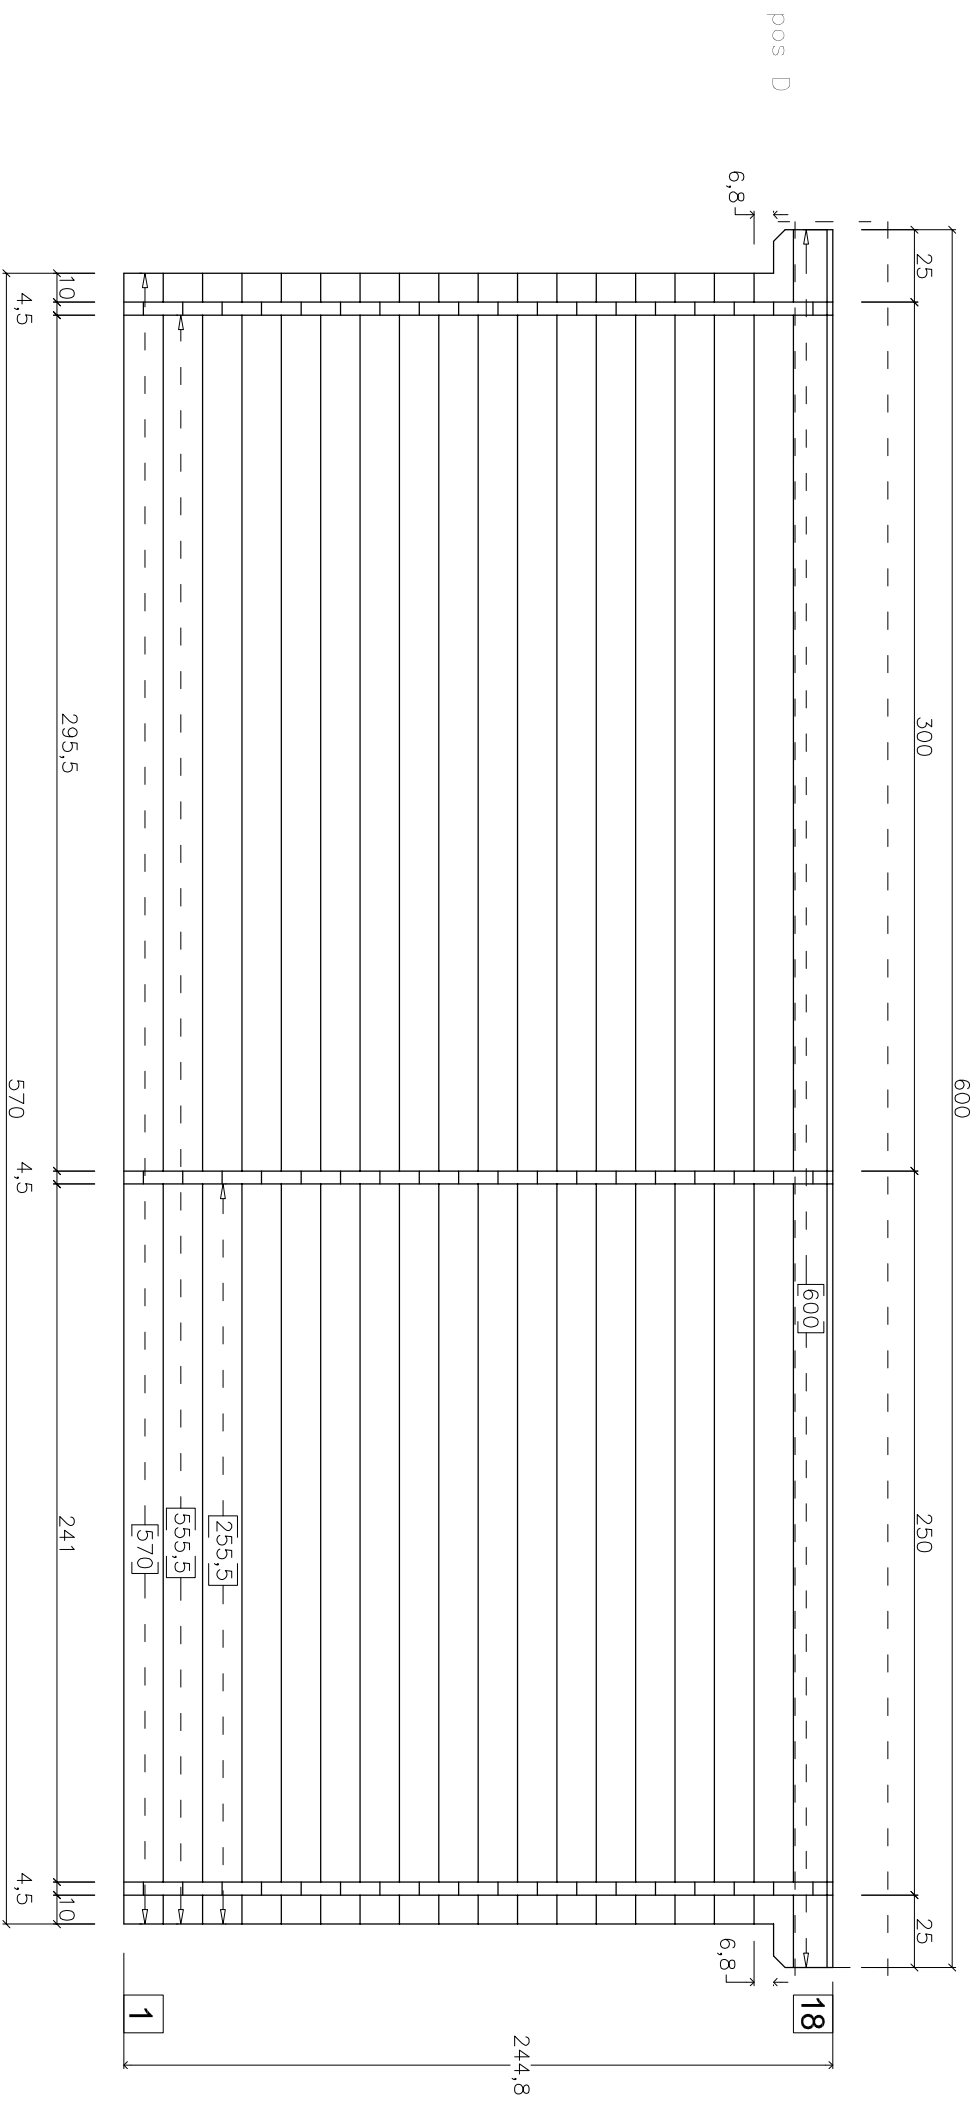

BERTSCH HOLZBAU
 Portland 8
 500x250+AN

Schirmbrett

Von innen
verschrauben

pos A

pos B

pos E

pos F