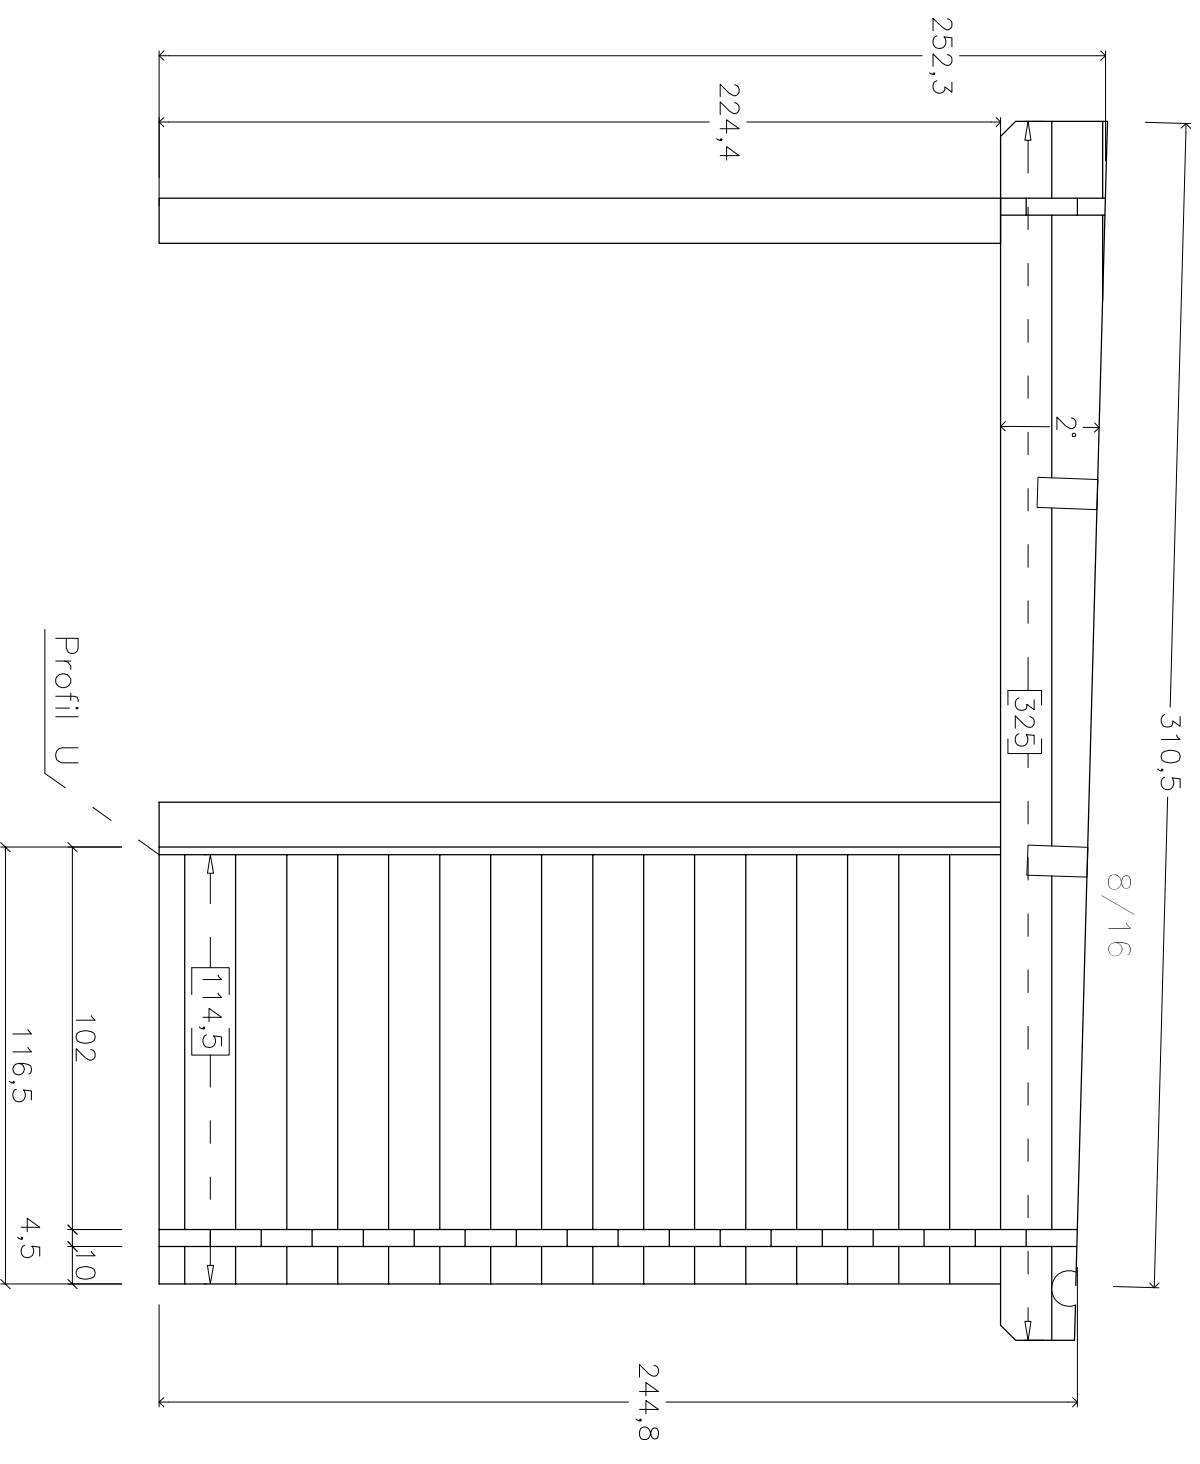

BERTSCH HOLZBAU
 Portland 8
 500x250+AN

Schirmbrett

Von innen
verschrauben

pos A

pos B

pos E

pos F