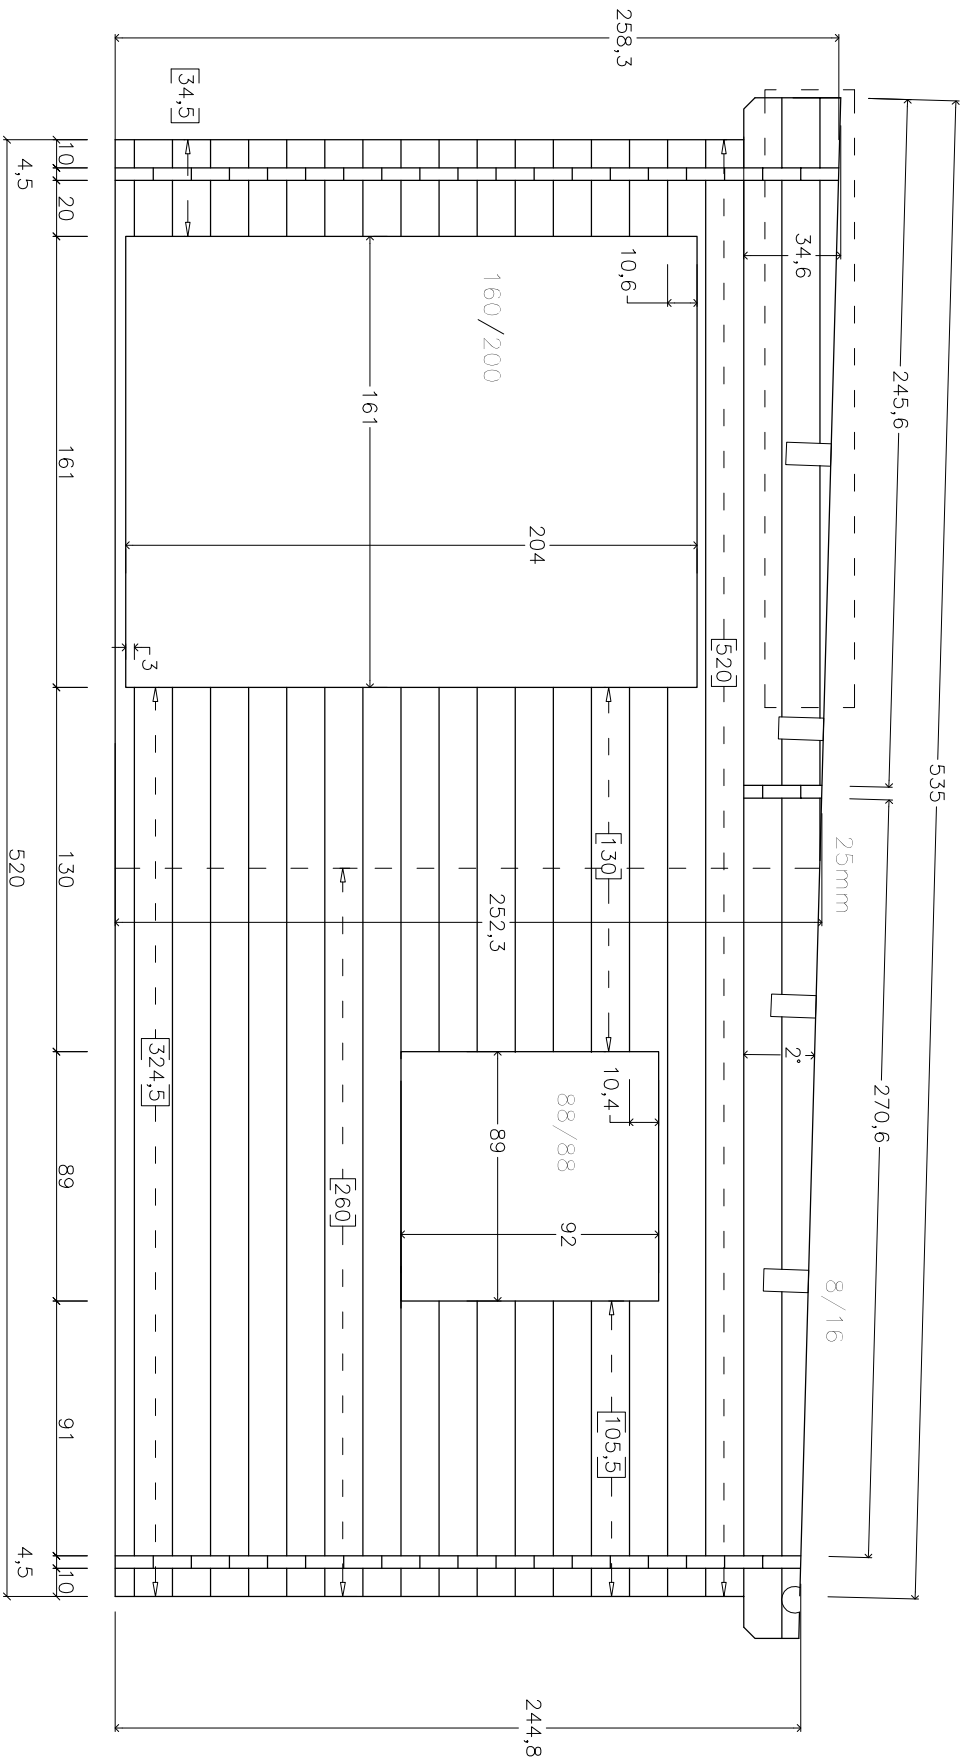

BERTSCH HOLZBAU
 Portland 8
 500x250+AN

Schirmbrett

Von innen
verschrauben

pos A

pos B

pos E

pos F