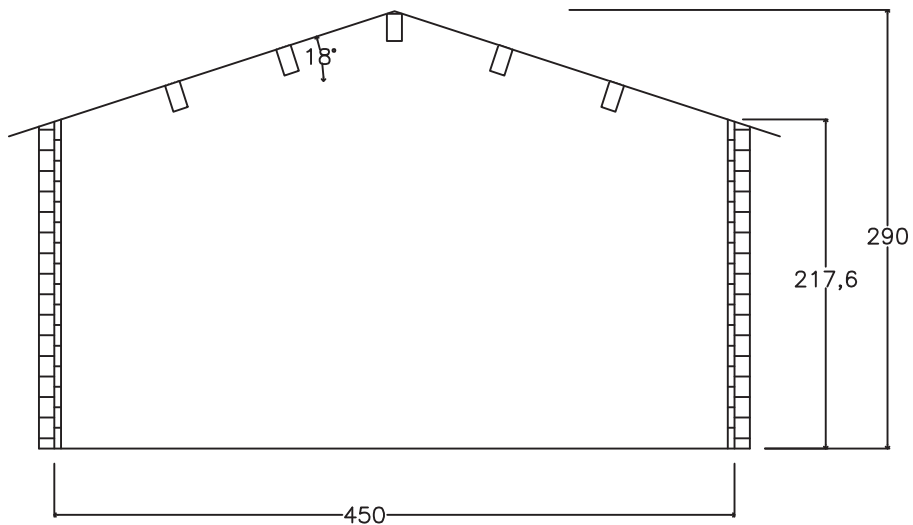

Mississippi 450 x 450 + 200 VT

Blockhausbau
Log construction

 **BERTSCH HOLZBAU**

Plan: V01 - 2013 (c) BHB Bertsch Holzbau

Schnitt / profile

M = 1 : 50

Hinweis:

Die Modelle können Sonderzubehör enthalten, das im Lieferumfang nicht enthalten ist. Technische Änderungen und Irrtümer vorbehalten. Die Zeichnungen sind urheberrechtlich geschützt und dürfen nur in Verbindung mit einem Bertsch Produkt verwendet werden.