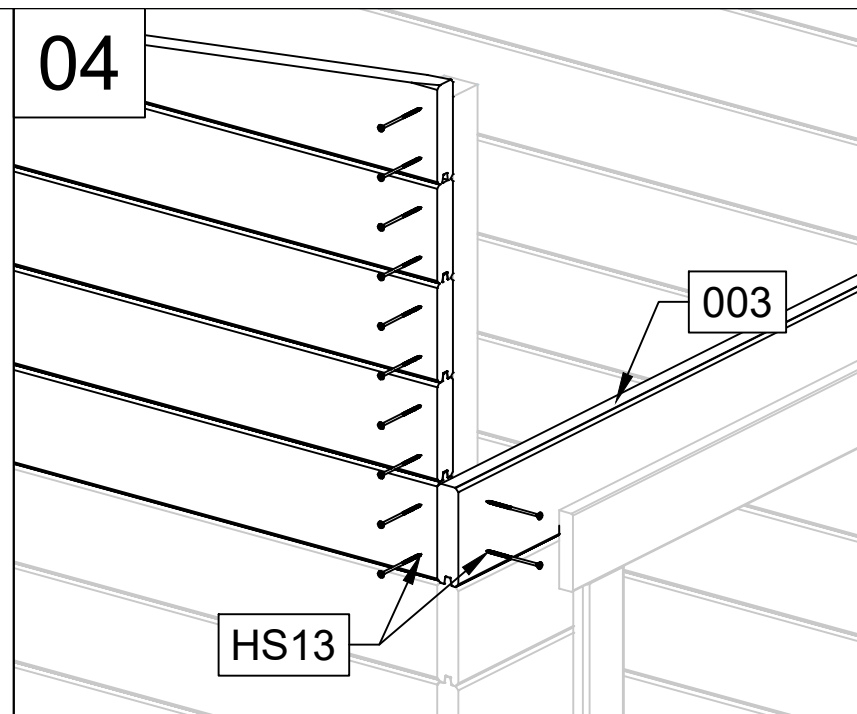

Art. Nr. 2851496