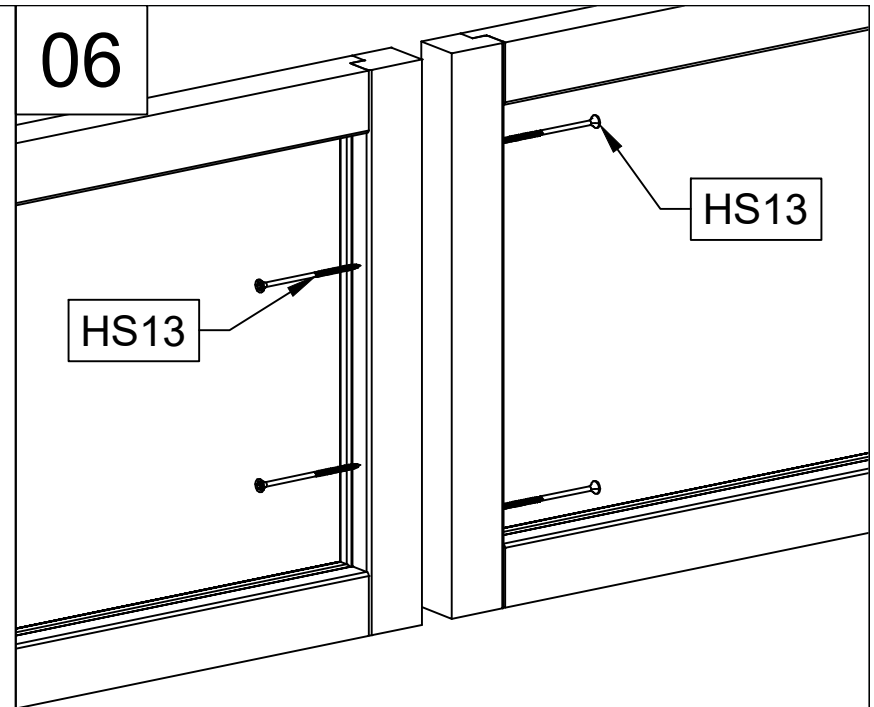

Art. Nr. 2851496