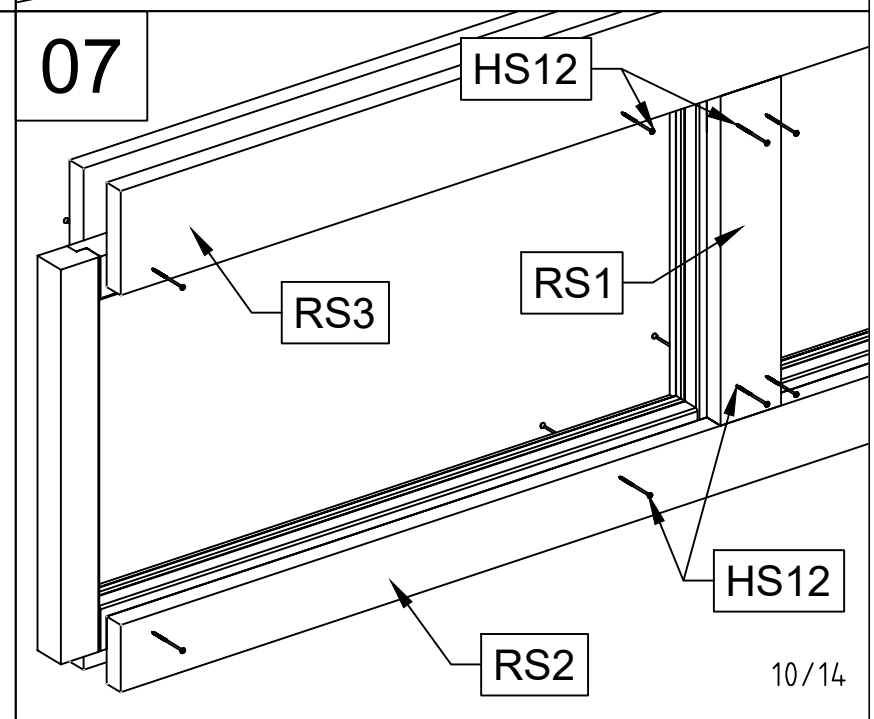

Art. Nr. 2851496