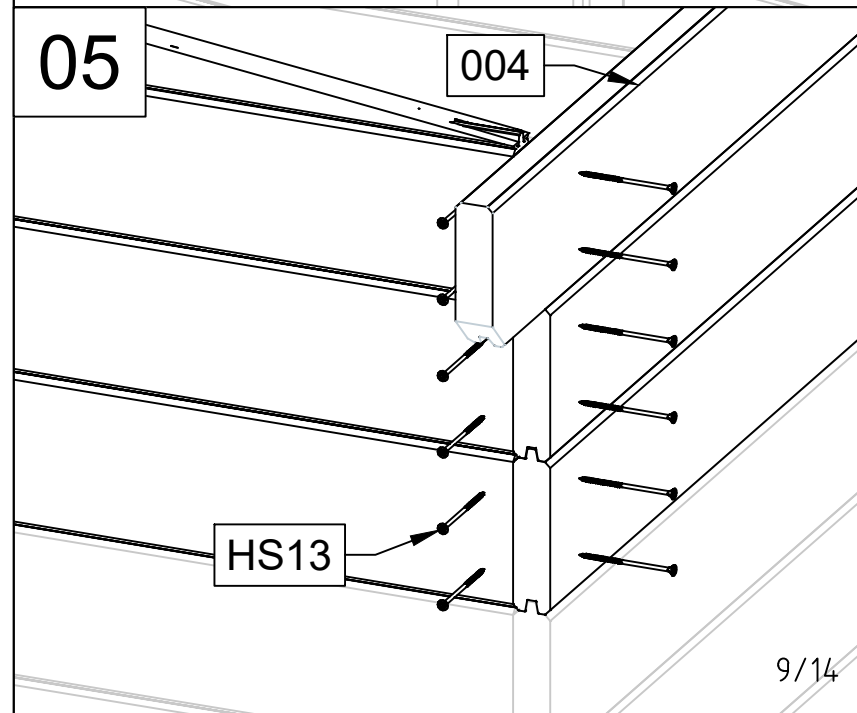

Art. Nr. 2851496