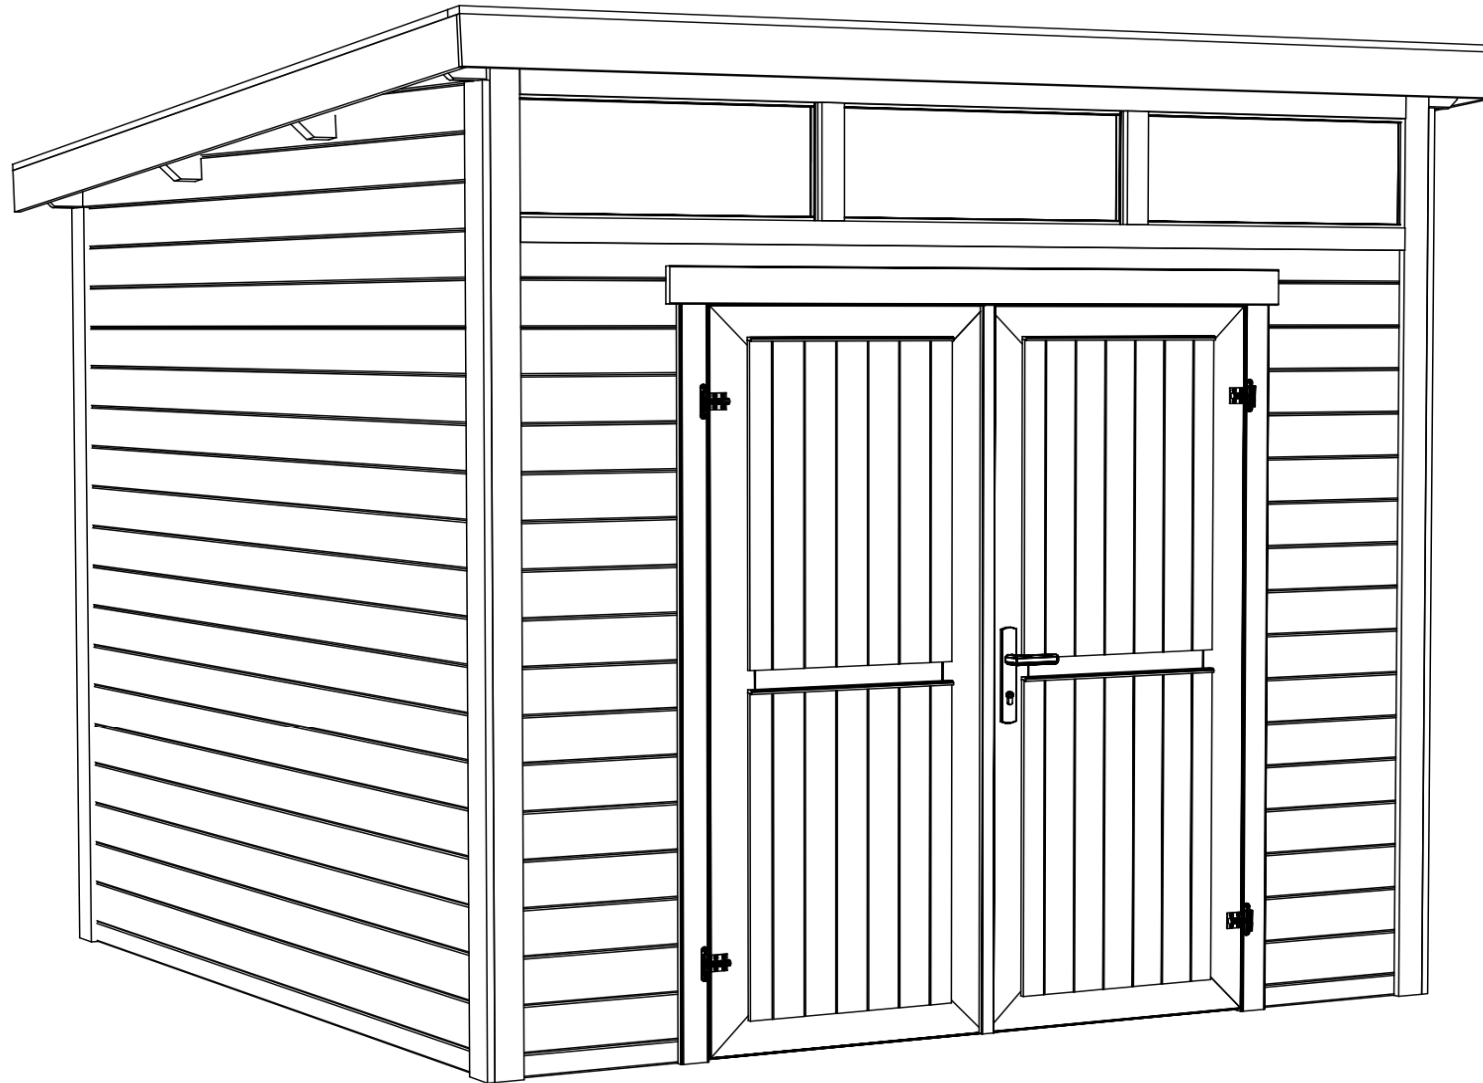

Art. Nr. 2851496

1/14

01.12.2021

Art. Nr. 2851496

Groundplan - Grundplan - Plan de masse -
Planimetria - Plattegrond - Põhiplaan

Art. Nr. 2851496

Pos	01.12.2021 Piece list - Stückliste - Liste des pièces - Elementi - Stuklijst - Tükítabel Art.Nr. 2851496 5/14	Q	P (mm)	L (mm)
001		2	28x57	480
002		32	28x114	480
003		1	28x114	2500
004		2	28x114	2700
005		1	28x57	2500
006		18	28x114	2500
007		2	28x57	2444
008		36	28x114	2444
WA-1		1		
WB-1		1		
A-PR1	Roof beam - Dachbalken - Panne de toit - Perlina del tetto - Gordingen / dakbalk - Pärlin 	2	44x140	2700
DB	Roof boards - Dachbretter - Voliges - Perlina per tetto - Dakhout - Katuselaud 	30	90x15	2750
RS1	Railing strip - Begrenzungsleiste - Rembarde - Sbarra - Afscheidingslijst - Piirdelaud 	4	18x58	284
RS2	Railing strip - Begrenzungsleiste - Rembarde - Sbarra - Afscheidingslijst - Piirdelaud 	2	18x58	2357
RFF1	Roofing felt fillet - Dachpappenleiste - Baguette de fixation du feutre bitumeux - Asse per fissaggio guaina bituminosa - Afdeklijst asfaltpapier - Katusepapiilist 	1	18x58	2736
RFF2	Roofing felt fillet - Dachpappenleiste - Baguette de fixation du feutre bitumeux - Asse per fissaggio guaina bituminosa - Afdeklijst asfaltpapier - Katusepapiilist 	2	18x58	2760
CF1	Corner fillet - Deckleiste - Profils de finition angles a l'exterieur - Massello d'angolo - (hoek)lijst - Nurgaliist 	2	18x70	2220
CF2	Corner fillet - Deckleiste - Profils de finition angles a l'exterieur - Massello d'angolo - (hoek)lijst - Nurgaliist 	2	18x70	2451
CF3	Railing strip - Begrenzungsleiste - Rembarde - Sbarra - Afscheidingslijst - Piirdelaud 	2	18x90	2109
CF4	Corner fillet - Deckleiste - Profils de finition angles a l'exterieur - Massello d'angolo - (hoek)lijst - Nurgaliist 	2	18x90	2337
RS3	Corner fillet - Deckleiste - Profils de finition angles a l'exterieur - Massello d'angolo - (hoek)lijst - Nurgaliist 	2	18x90	2357
P1	Corner stud - Eckpfosten - Poteaux d'angle pour fixation des madriers - Perno angolare - Hoek staander (kolom) - Nurgapost 	2	44x44	2203
P2	Corner stud - Eckpfosten - Poteaux d'angle pour fixation des madriers - Perno angolare - Hoek staander (kolom) - Nurgapost 	2	44x44	2430