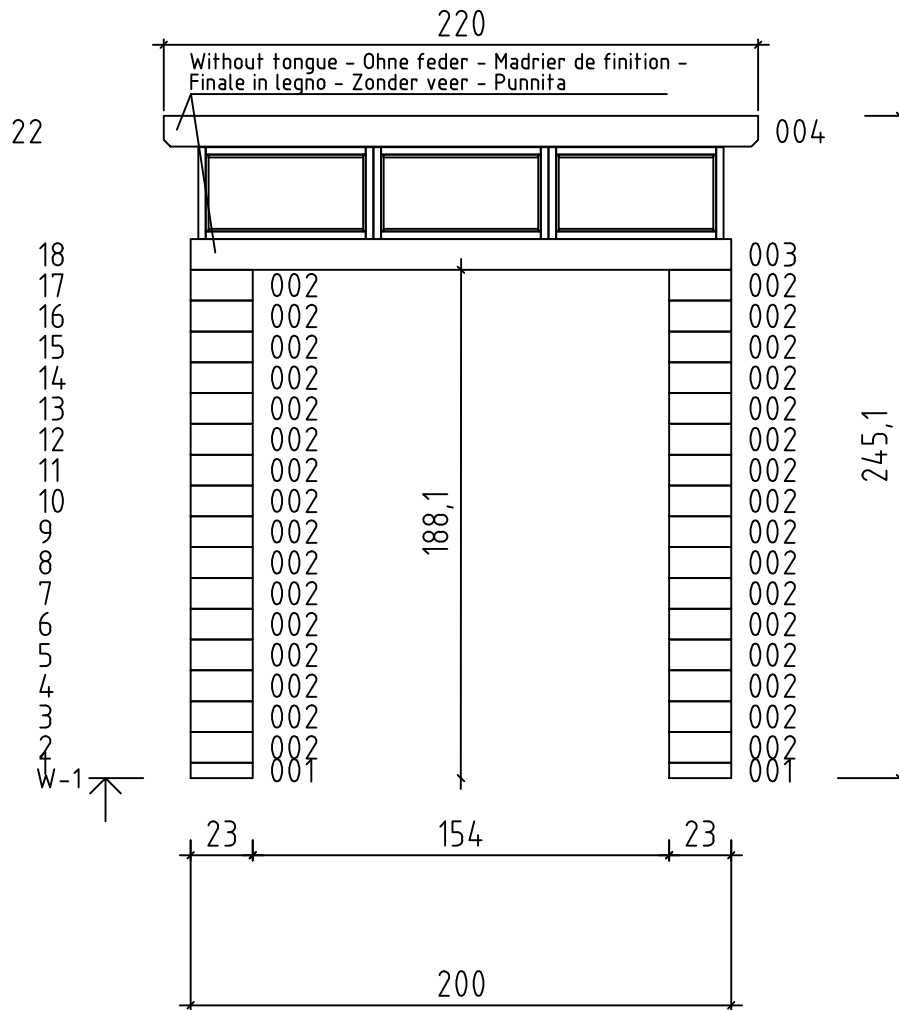

Art. Nr. 2851396