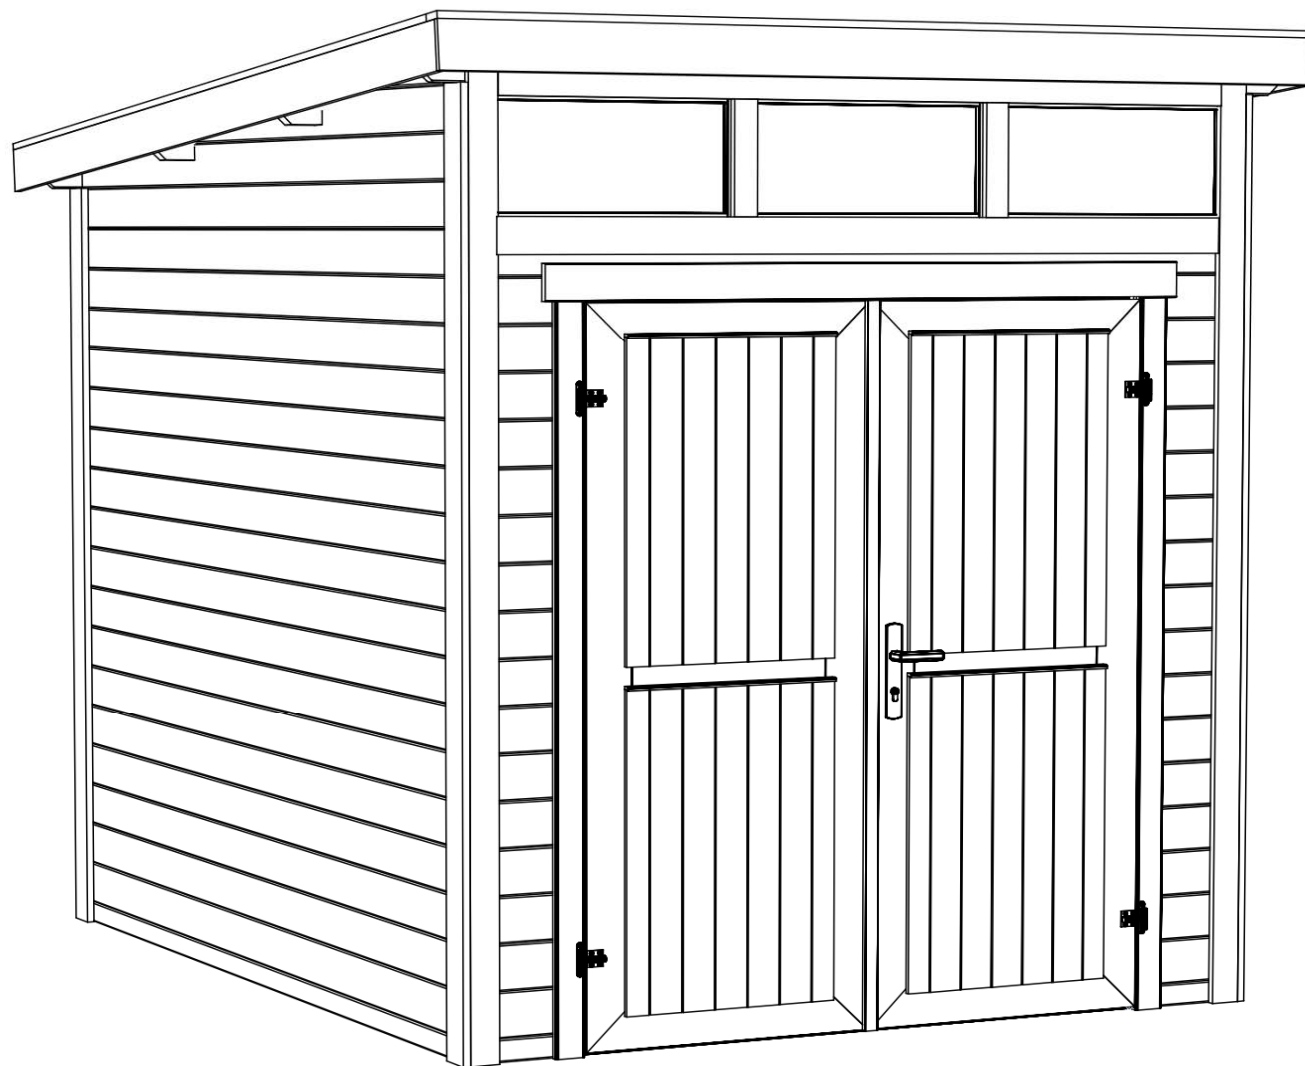

Art. Nr. 2851396

1/14

17.02.2022

Groundplan - Grundplan - Plan de masse -  
Planimetria - Plattegrond - Põhiplaan

Art. Nr. 2851396

Art. Nr. 2851396

Pos	17.02.2022 Piece list - Stückliste - Liste des pièces - Elementi - Stuklijst - Tükítabel Art. Nr. 2851396 5/14	Q	P (mm)	L (mm)
001		2	28x57	230
002		32	28x114	230
003		1	28x114	2000
004		2	28x114	2200
005		1	28x57	2000
006		18	28x114	2000
007		2	28x57	2444
008		36	28x114	2444
WA-1		1		
WB-1		1		
A-PR1	Roof beam - Dachbalken - Panne de toit - Perlina del tetto - Gordingen / dakbalk - Pärilin 	2	44x120	2200
DB	Roof boards - Dachbretter - Voliges - Perlina per tetto - Dakhout - Katuselaud 	25	90x15	2750
RS1	Railing strip - Begrenzungsleiste - Rembarde - Sbarra - Afscheidingslijst - Piirdelaud 	4	18x58	284
RS2	Railing strip - Begrenzungsleiste - Rembarde - Sbarra - Afscheidingslijst - Piirdelaud 	2	18x58	1856
RFF1	Roofing felt fillet - Dachpappenleiste - Baguette de fixation du feutre bitumeux - Asse per fissaggio guaina bituminosa - Afdeklijst asfaltpapier - Katusepapiilist 	1	18x58	2236
RFF2	Roofing felt fillet - Dachpappenleiste - Baguette de fixation du feutre bitumeux - Asse per fissaggio guaina bituminosa - Afdeklijst asfaltpapier - Katusepapiilist 	2	18x58	2760
CF1	Corner fillet - Deckleiste - Profils de finition angles a l'exterieur - Massello d'angolo - (hoek)lijst - Nurgaliist 	2	18x70	2220
CF2	Corner fillet - Deckleiste - Profils de finition angles a l'exterieur - Massello d'angolo - (hoek)lijst - Nurgaliist 	2	18x70	2451
RS3	Railing strip - Begrenzungsleiste - Rembarde - Sbarra - Afscheidingslijst - Piirdelaud 	2	18x90	1856
CF3	Corner fillet - Deckleiste - Profils de finition angles a l'exterieur - Massello d'angolo - (hoek)lijst - Nurgaliist 	2	18x90	2109
CF4	Corner fillet - Deckleiste - Profils de finition angles a l'exterieur - Massello d'angolo - (hoek)lijst - Nurgaliist 	2	18x90	2337
P1	Corner stud - Eckpfosten - Poteaux d'angle pour fixation des madriers - Perno angolare - Hoek staander (kolom) - Nurgapost 	2	44x44	2203
P2	Corner stud - Eckpfosten - Poteaux d'angle pour fixation des madriers - Perno angolare - Hoek staander (kolom) - Nurgapost 	2	44x44	2430