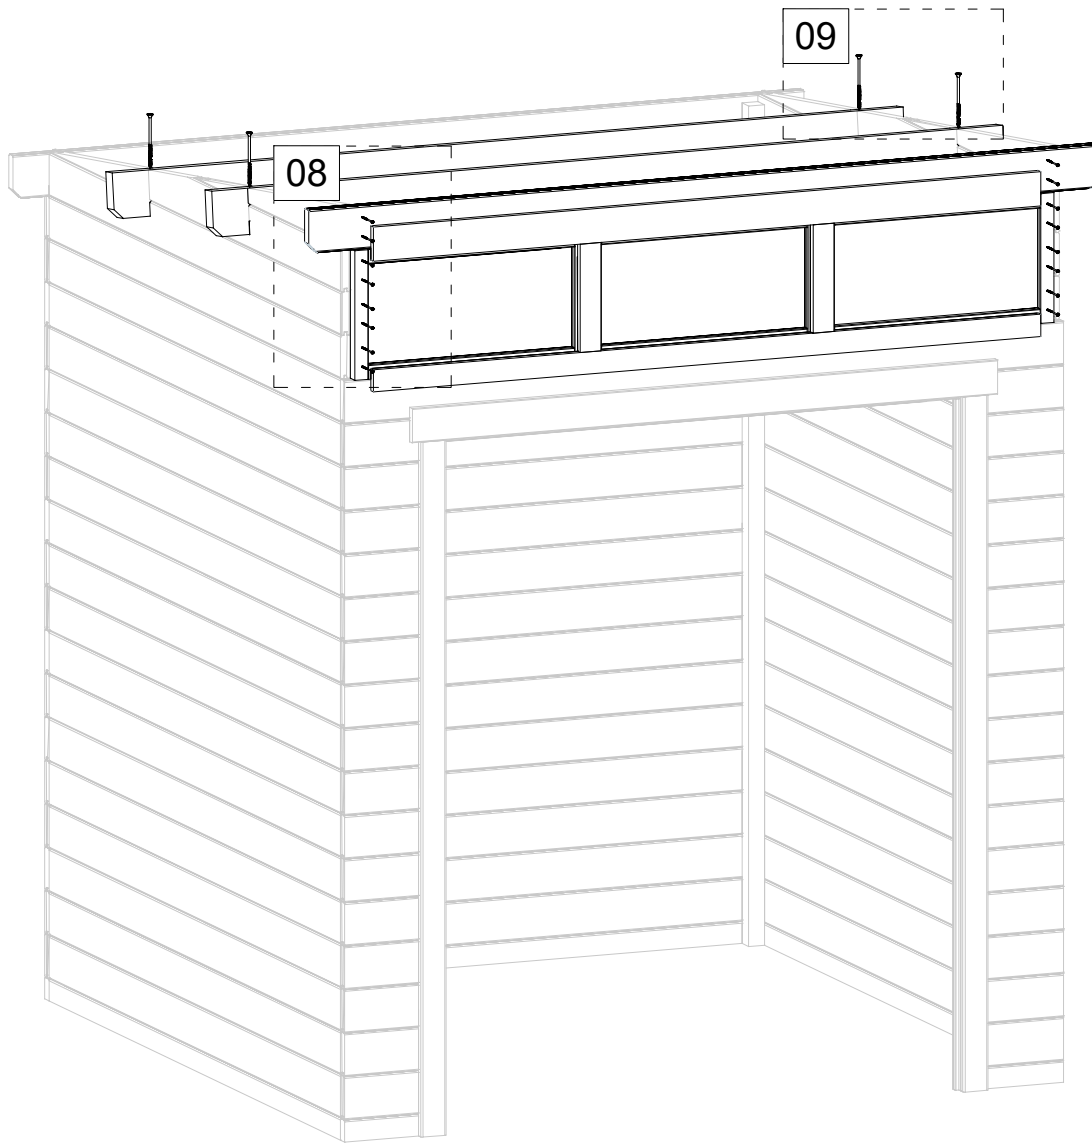

Art. Nr. 2851396