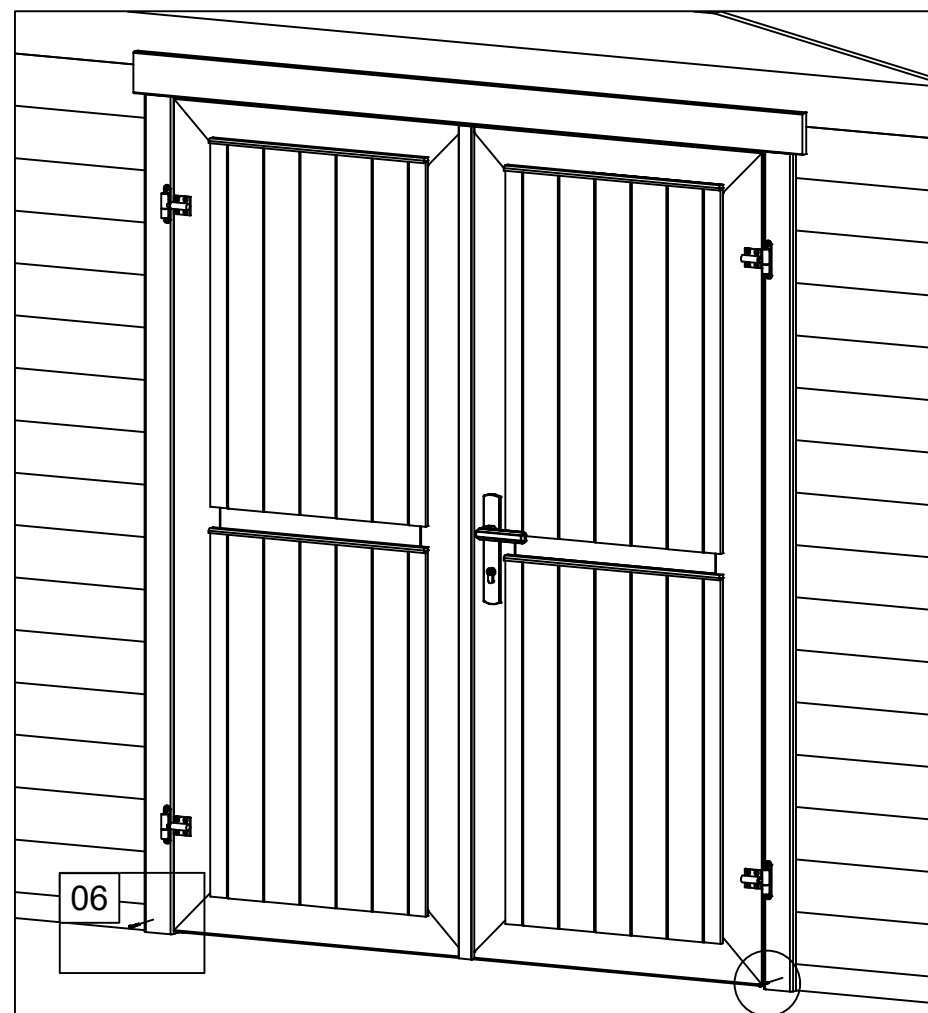

Glass size - Glasgröße - Taille de la vitre - Misura del vetro - Glas afmeting - Klaasi mõõt: 588x280 mm

Pos	27.11.2017	Piece list - Stückliste - Liste des pièces - Elementi - Stuklijst - Tükitabel 14.94x1850 TUL.2.050.IVP.MX28 TA+28	1/2	Q	P (mm)	L (mm)
		  <p>1418x1792 mm</p>				
1	Upper door jamb - Türrahmen oben - Cadre de porte supérieur - Telaio superiore della porta - Bovendorpel - Ukse ülemine leng		1	66x100	1628	
2	Left door jamb - Türrahmen links - Cadre de porte gauche - Telaio montante sinistro della porta - Linkerstijl deurframe - Ukse vasak leng		1	66x80	1850	
3	Right door jamb - Türrahmen rechts - Cadre de porte droit - Telaio montante destro della porta - Rechterstijl deurframe - Ukse parem leng		1	66x80	1850	
4	Doorstep - Swelle - Barre de seuil - Soglia della porta - Deurdorpel - Lävepakk		1	18x18	1418	
5	Connection strip - Deckleiste - Baguette de battement - Profilo verticale della porta - Stulplijst - Kokkuvaltsiliist		1	13x32	1812	

01

04

02

05

03

06