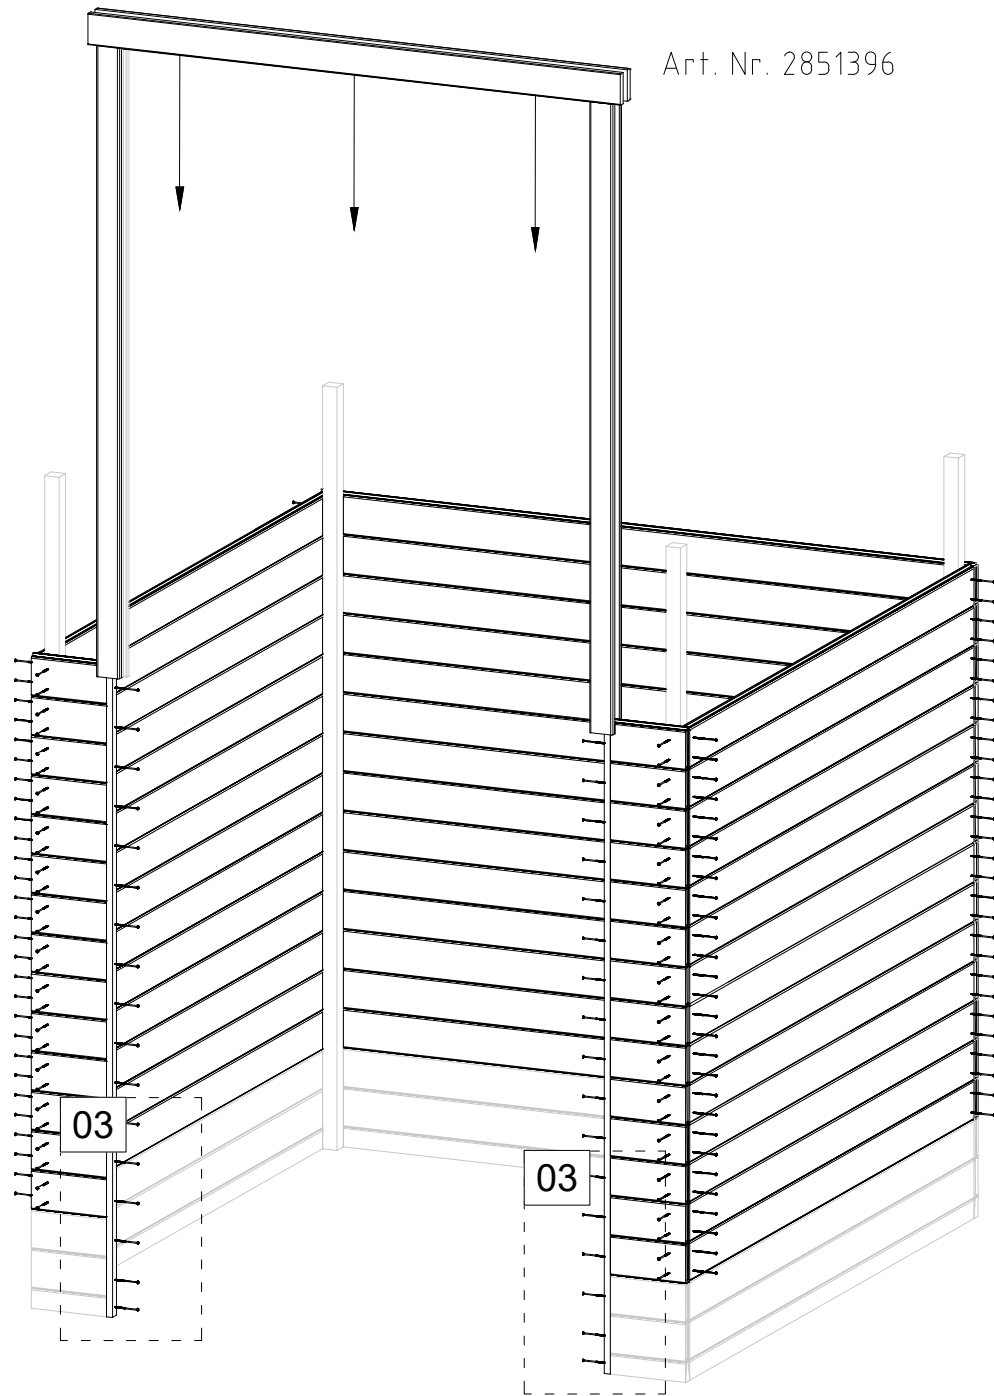

Art. Nr. 2851396