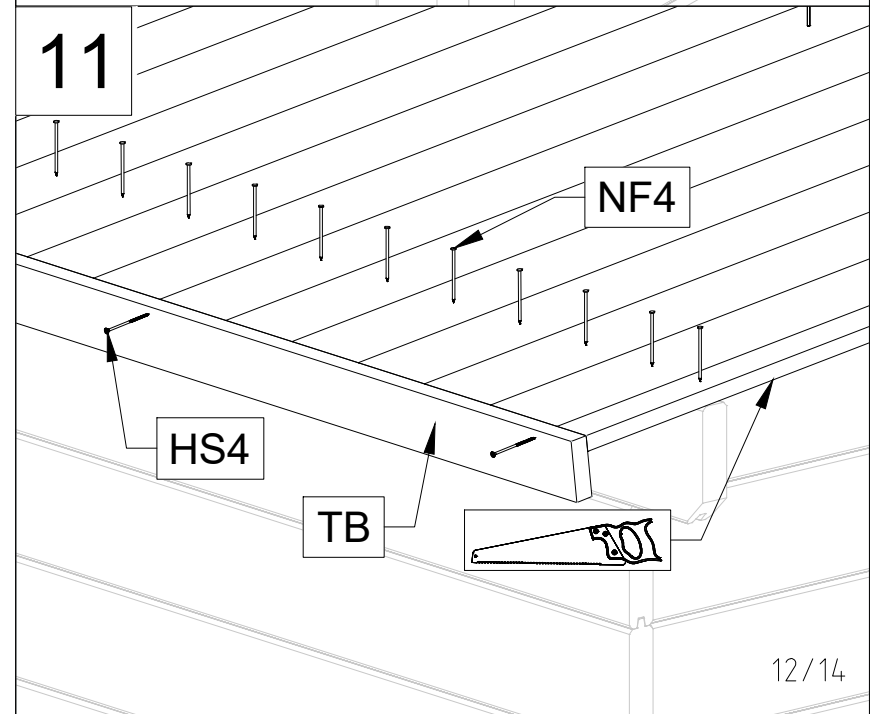

Art. Nr. 2851396

17.02.2022

10

11

12/14