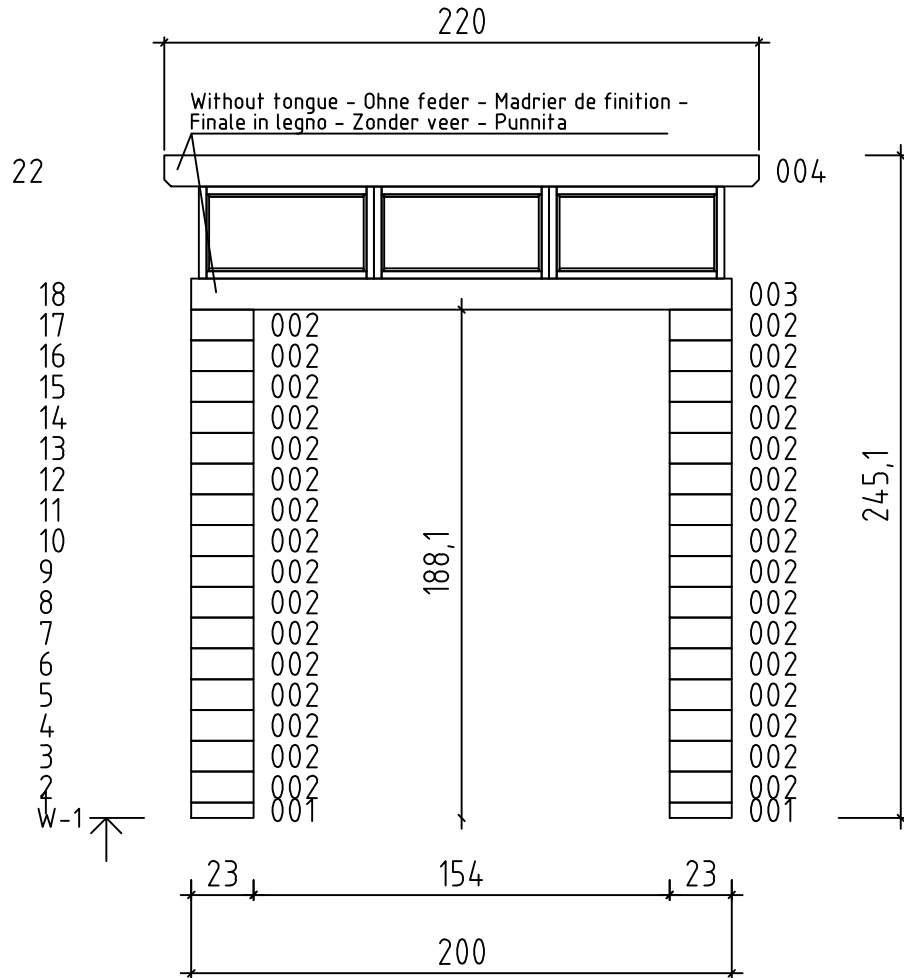

Art. Nr. 2851296