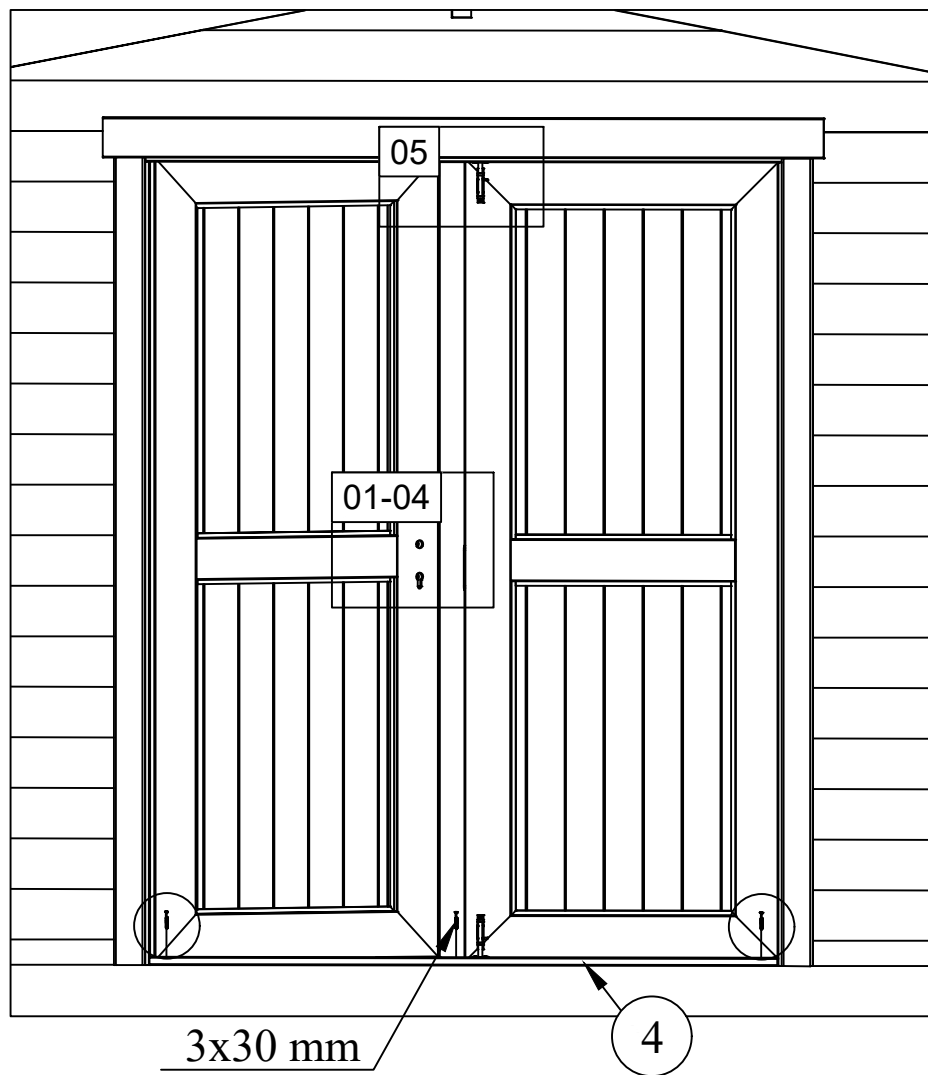

Glass size - Glasgröße - Taille de la vitre - Misura del vetro - Glas afmeting - Klaasi mõõt: 588x280 mm

Pos	27.11.2017	Piece list - Stückliste - Liste des pièces - Elementi - Stuklijst - Tükitabel 14.94x1850 TUL.2.050.IVP.MX28 TA+28	1/2	Q	P (mm)	L (mm)
		  <p>1418x1792 mm</p>				
1	Upper door jamb - Türrahmen oben - Cadre de porte supérieur - Telaio superiore della porta - Bovendorpel - Ukse ülemine leng		1	66x100	1628	
2	Left door jamb - Türrahmen links - Cadre de porte gauche - Telaio montante sinistro della porta - Linkerstijl deurframe - Ukse vasak leng		1	66x80	1850	
3	Right door jamb - Türrahmen rechts - Cadre de porte droit - Telaio montante destro della porta - Rechterstijl deurframe - Ukse parem leng		1	66x80	1850	
4	Doorstep - Swelle - Barre de seuil - Soglia della porta - Deurdorpel - Lävepakk		1	18x18	1418	
5	Connection strip - Deckleiste - Baguette de battement - Profilo verticale della porta - Stulplijst - Kokkuvaltsiliist		1	13x32	1812	

01

04

02

05

03

06