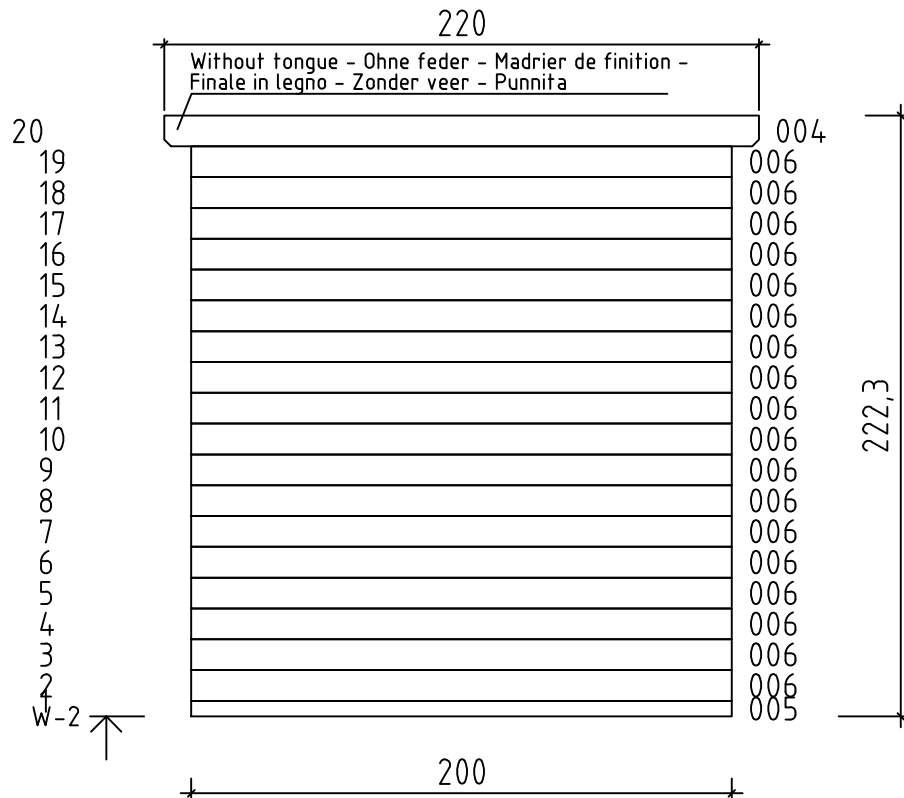

Art. Nr. 2851296