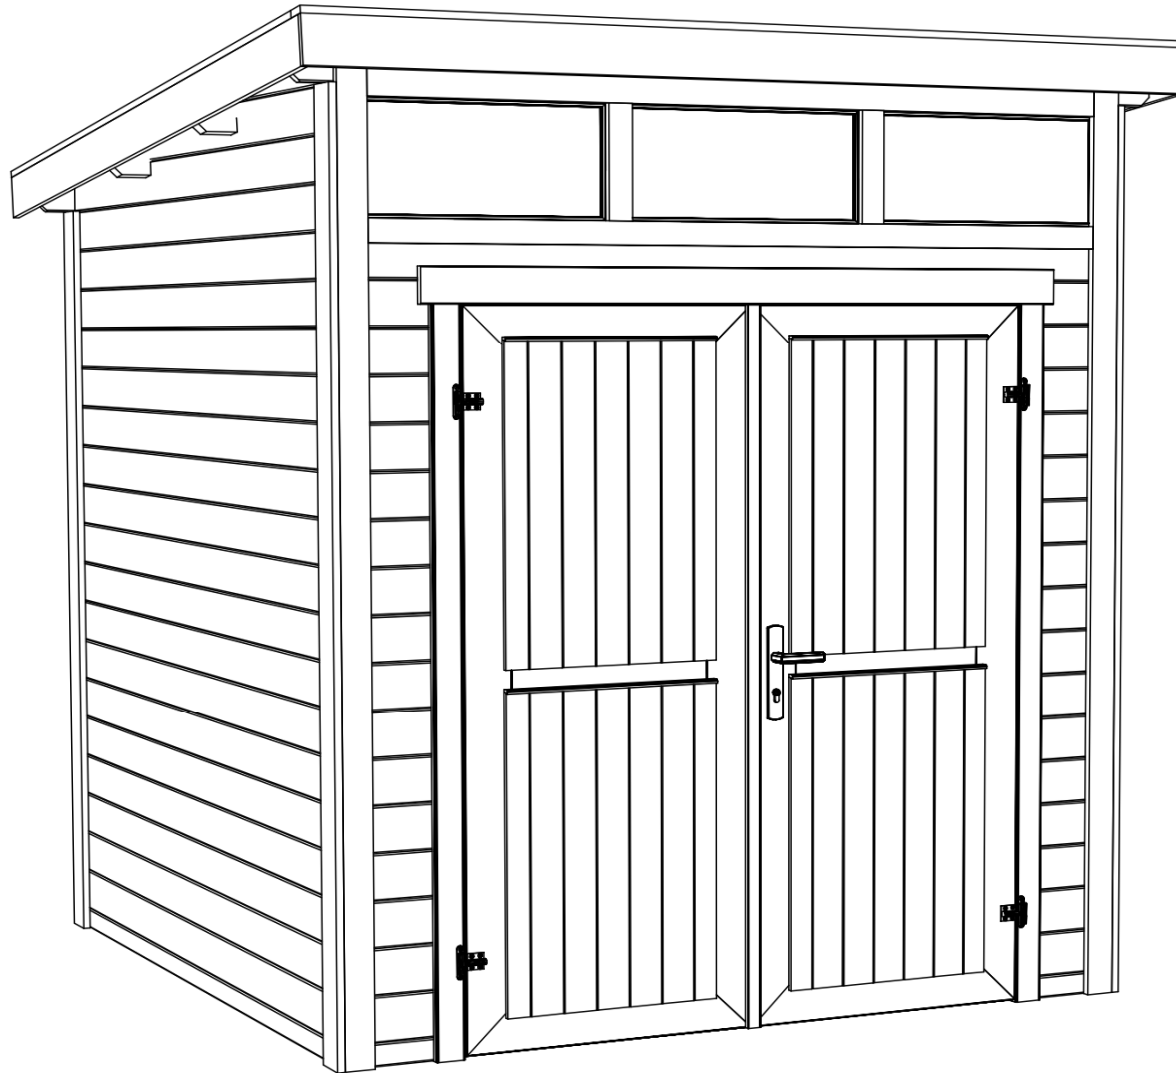

Art. Nr. 2851296

1/14

23.11.2021

Groundplan - Grundplan - Plan de masse -  
Planimetria - Plattegrond - Põhiplaan

Art. Nr. 2851296

Art. Nr. 2851296

Pos	23.11.2021 Piece list - Stückliste - Liste des pièces - Elementi - Stuklijst - Tükítabel Art.Nr. 2851296	5/14	Q	P (mm)	L (mm)
001			2	28x57	230
002			32	28x114	230
003			1	28x114	2000
004			2	28x114	2200
005			1	28x57	2000
006			18	28x114	2000
007			2	28x57	194.4
008			36	28x114	194.4
WA-1			1		
WB-1			1		
A-PR1	Roof beam - Dachbalken - Panne de toit - Perlina del tetto - Gordingen / dakbalk - Pärilin 		2	44x120	2200
DB	Roof boards - Dachbretter - Voliges - Perlina per tetto - Dakhout - Katuselaud 		25	90x15	2250
RS1	Railing strip - Begrenzungsleiste - Rembarde - Sbarra - Afscheidingslijst - Piirdelaud 		4	18x58	284
RS2	Railing strip - Begrenzungsleiste - Rembarde - Sbarra - Afscheidingslijst - Piirdelaud 		2	18x58	1856
RFF1	Roofing felt fillet - Dachpappenleiste - Baguette de fixation du feutre bitumeux - Asse per fissaggio guaina bituminosa - Afdeklijst asfaltpapier - Katusepapiilist 		1	18x58	2236
RFF2	Roofing felt fillet - Dachpappenleiste - Baguette de fixation du feutre bitumeux - Asse per fissaggio guaina bituminosa - Afdeklijst asfaltpapier - Katusepapiilist 		2	18x58	2260
CF1	Corner fillet - Deckleiste - Profils de finition angles a l'exterieur - Massello d'angolo - (hoek)lijst - Nurgaliist 		2	18x70	2220
CF2	Corner fillet - Deckleiste - Profils de finition angles a l'exterieur - Massello d'angolo - (hoek)lijst - Nurgaliist 		2	18x70	2451
RS3	Railing strip - Begrenzungsleiste - Rembarde - Sbarra - Afscheidingslijst - Piirdelaud 		2	18x90	1856
CF3	Corner fillet - Deckleiste - Profils de finition angles a l'exterieur - Massello d'angolo - (hoek)lijst - Nurgaliist 		2	18x90	2109
CF4	Corner fillet - Deckleiste - Profils de finition angles a l'exterieur - Massello d'angolo - (hoek)lijst - Nurgaliist 		2	18x90	2337
P1	Corner stud - Eckpfosten - Poteaux d'angle pour fixation des madriers - Perno angolare - Hoek staander (kolom) - Nurgapost 		2	44x44	2203
P2	Corner stud - Eckpfosten - Poteaux d'angle pour fixation des madriers - Perno angolare - Hoek staander (kolom) - Nurgapost 		2	44x44	2430