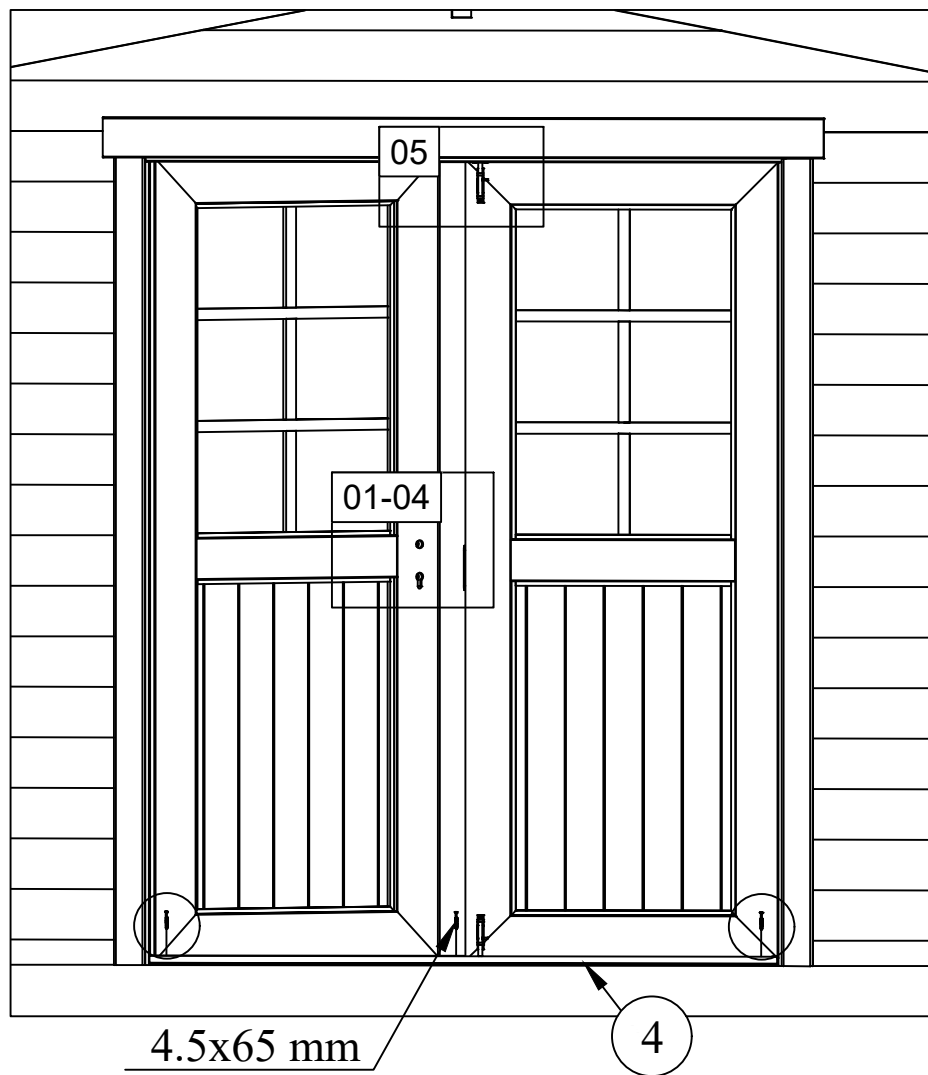

Pos	19.12.2017	Piece list - Stückliste - Liste des pièces - Elementi - Stuklijst - Tükítabel 14 94x1850 TUK.2.056.SVP.MMX28 SGA+28	1/2	Q	P (mm)	L (mm)
Glass size - Glasgröße - Taille de la vitre - Misura del vetro - Glas afmeting - Klaasi mõõt: 502x750 mm					 1418x1794 mm	
						
1	Upper door jamb - Türrahmen oben - Cadre de porte supérieur - Telaio superiore della porta - Bovendorpel - Ukse ülemine leng			1	66x100	1438
2	Left door jamb - Türrahmen links - Cadre de porte gauche - Telaio montante sinistro della porta - Linkerstijl deurframe - Ukse vasak leng			1	66x80	1850
3	Right door jamb - Türrahmen rechts - Cadre de porte droit - Telaio montante destro della porta - Rechterstijl deurframe - Ukse parem leng			1	66x80	1850
4	Doorstep - Swelle - Barre de seuil - Soglia della porta - Deurdorpel - Lävepakk			1	20x21	1418
5	Connection strip - Deckleiste - Baguette de battement - Profilo verticale della porta - Stulplijst - Kokkuvältsiliist			1	13x32	1812
6	Georgian bars - Sprossen - Croisillons - La griglia georgiana - Raamverdeling - Petteliistud			2	15x25	784
7	Georgian bars - Sprossen - Croisillons - La griglia georgiana - Raamverdeling - Petteliistud			4	15x25	536