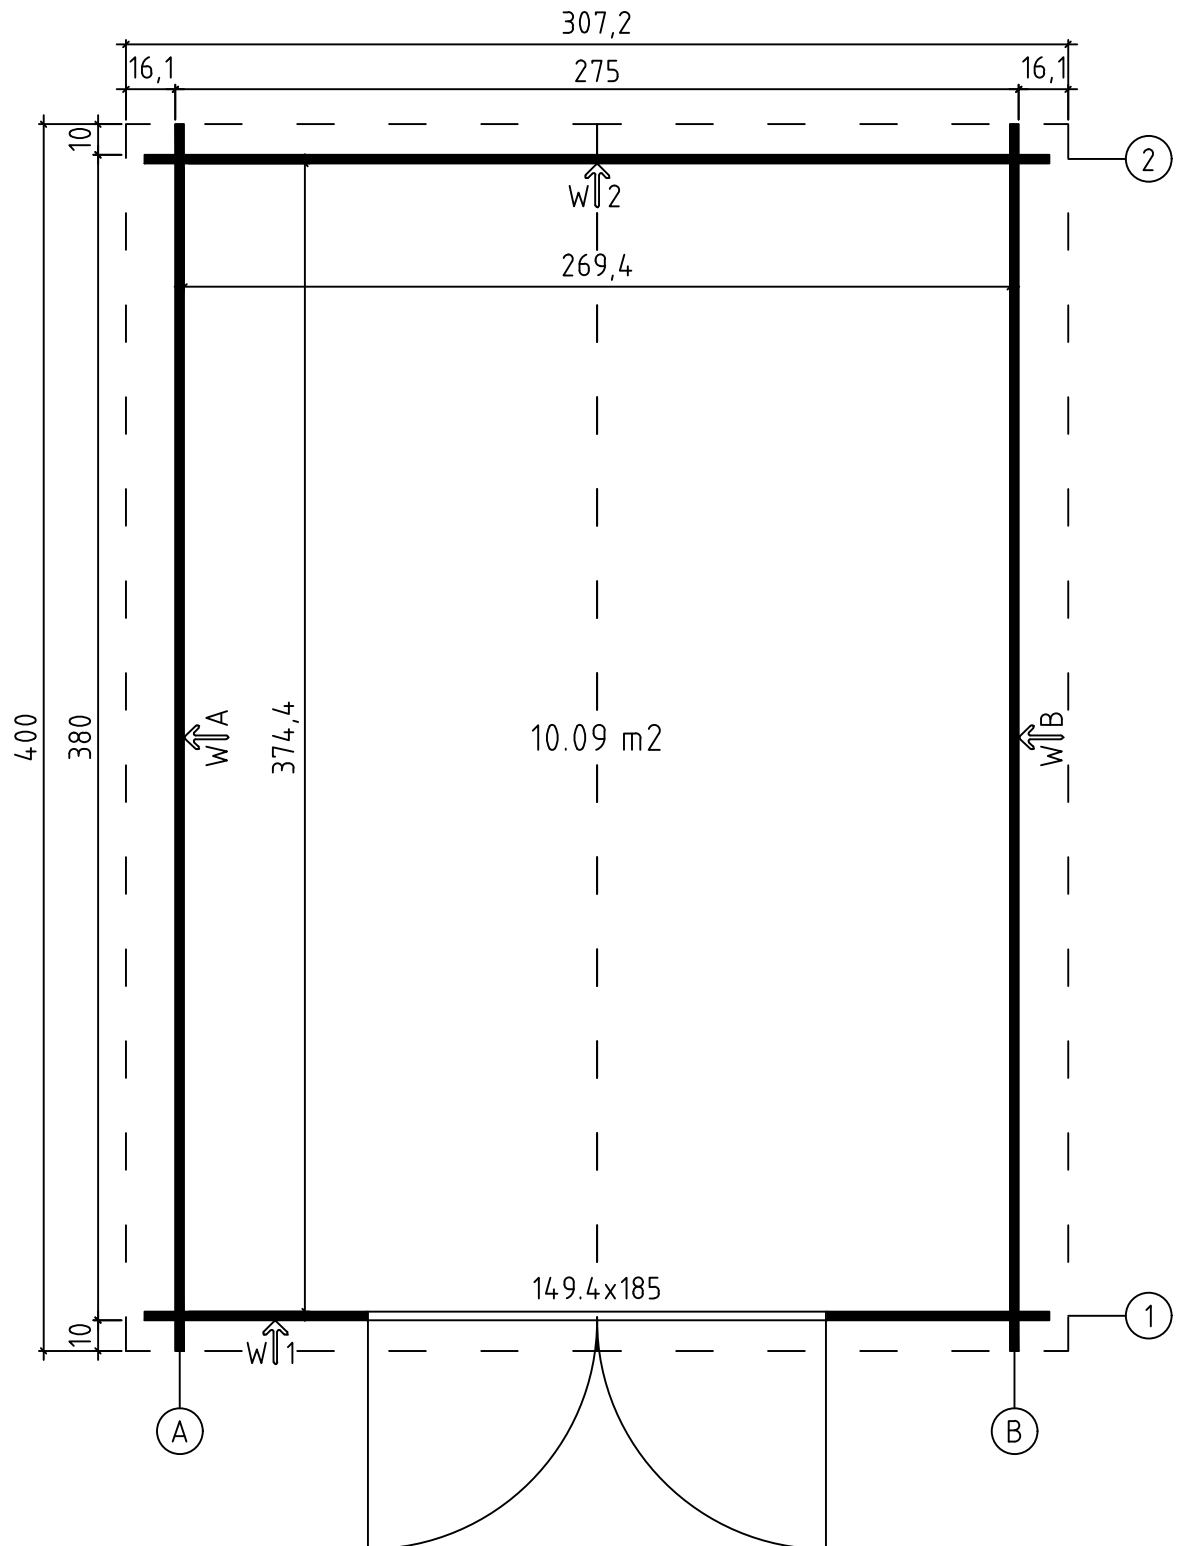

Groundplan - Grundplan - Plan de masse -
Planimetria - Plattegrond - Põhiplaan