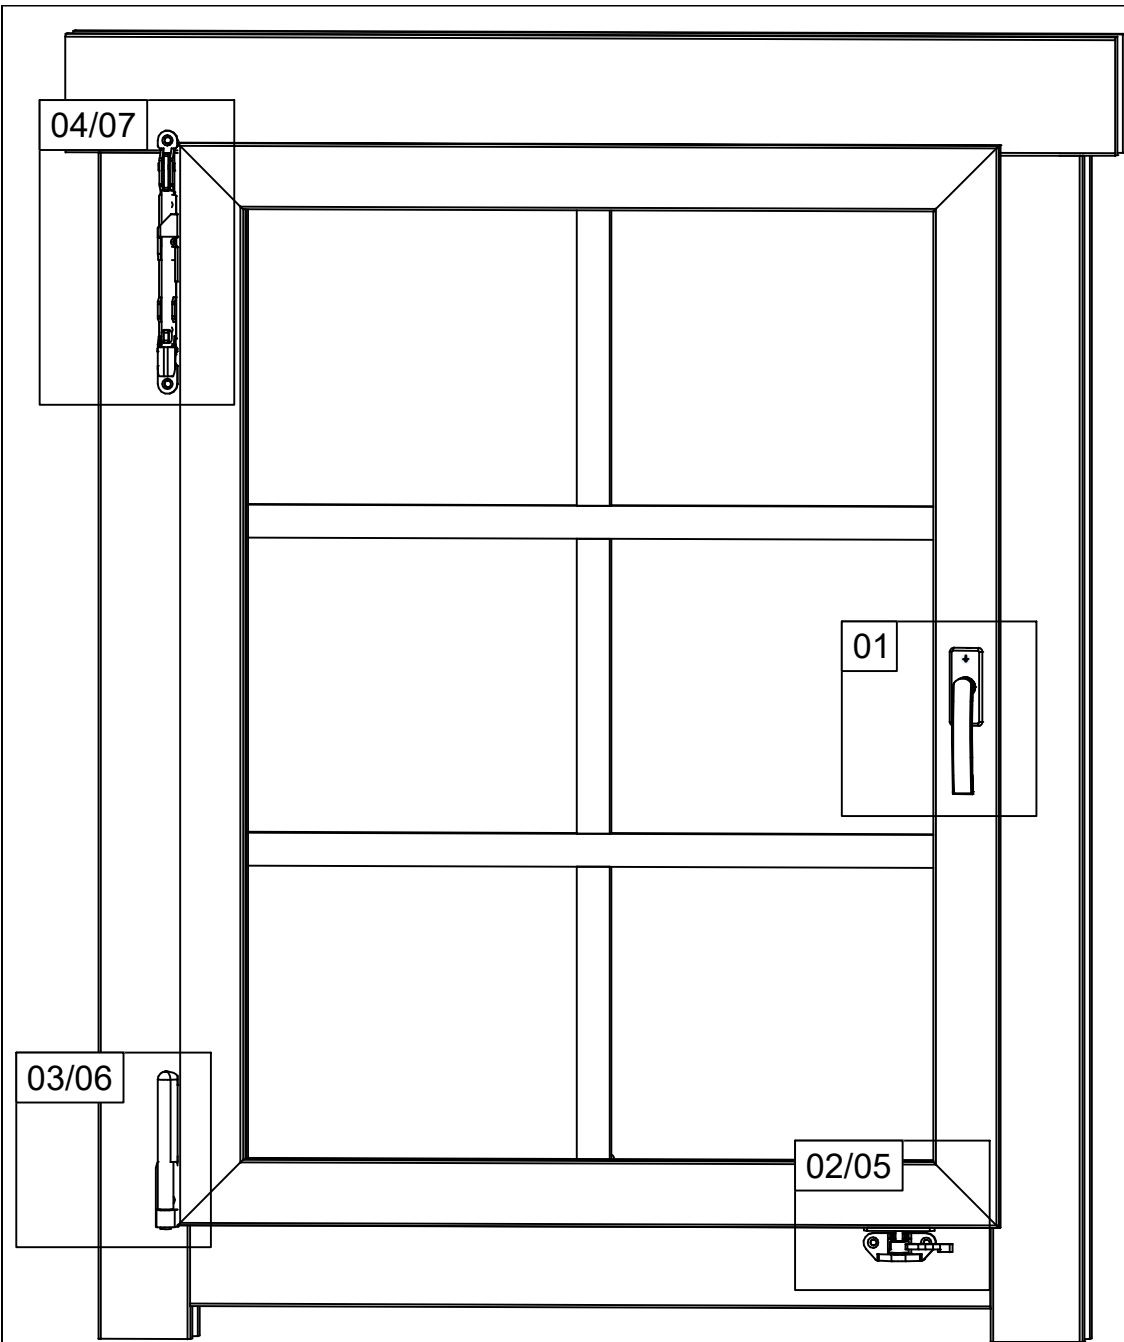

Pos	19.12.2017	Piece list - Stückliste - Liste des pièces - Elementi - Stuklijst - Tükítabel 14 94x1850 TUK.2.056.SVP.MMX28 SGA+28	1/2	Q	P (mm)	L (mm)
Glass size - Glasgröße - Taille de la vitre - Misura del vetro - Glas afmeting - Klaasi mõõt: 502x750 mm				 <p>1418x1794 mm</p>		
						
1	Upper door jamb - Türrahmen oben - Cadre de porte supérieur - Telaio superiore della porta - Bovendorpel - Ukse ülemine leng			1	66x100	1438
2	Left door jamb - Türrahmen links - Cadre de porte gauche - Telaio montante sinistro della porta - Linkerstijl deurframe - Ukse vasak leng			1	66x80	1850
3	Right door jamb - Türrahmen rechts - Cadre de porte droit - Telaio montante destro della porta - Rechterstijl deurframe - Ukse parem leng			1	66x80	1850
4	Doorstep - Swelle - Barre de seuil - Soglia della porta - Deurdorpel - Lävepakk			1	20x21	1418
5	Connection strip - Deckleiste - Baguette de battement - Profilo verticale della porta - Stulplijst - Kokkuvältsiliist			1	13x32	1812
6	Georgian bars - Sprossen - Croisillons - La griglia georgiana - Raamverdeling - Petteliistud			2	15x25	784
7	Georgian bars - Sprossen - Croisillons - La griglia georgiana - Raamverdeling - Petteliistud			4	15x25	536