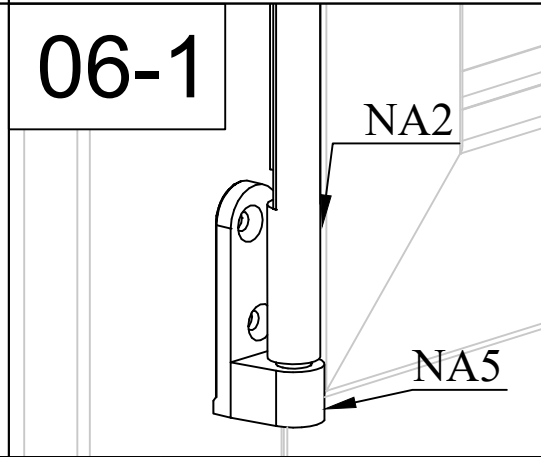

Pos	19.12.2017	Piece list - Stückliste - Liste des pièces - Elementi - Stuklijst - Tükítabel 14 94x1850 TUK.2.056.SVP.MMX28 SGA+28	1/2	Q	P (mm)	L (mm)
Glass size - Glasgröße - Taille de la vitre - Misura del vetro - Glas afmeting - Klaasi mõõt: 502x750 mm				 <p>1418x1794 mm</p>		
						
1	Upper door jamb - Türrahmen oben - Cadre de porte supérieur - Telaio superiore della porta - Bovendorpel - Ukse ülemine leng			1	66x100	1438
2	Left door jamb - Türrahmen links - Cadre de porte gauche - Telaio montante sinistro della porta - Linkerstijl deurframe - Ukse vasak leng			1	66x80	1850
3	Right door jamb - Türrahmen rechts - Cadre de porte droit - Telaio montante destro della porta - Rechterstijl deurframe - Ukse parem leng			1	66x80	1850
4	Doorstep - Swelle - Barre de seuil - Soglia della porta - Deurdorpel - Lävepakk			1	20x21	1418
5	Connection strip - Deckleiste - Baguette de battement - Profilo verticale della porta - Stulplijst - Kokkuvältsiliist			1	13x32	1812
6	Georgian bars - Sprossen - Croisillons - La griglia georgiana - Raamverdeling - Petteliistud			2	15x25	784
7	Georgian bars - Sprossen - Croisillons - La griglia georgiana - Raamverdeling - Petteliistud			4	15x25	536