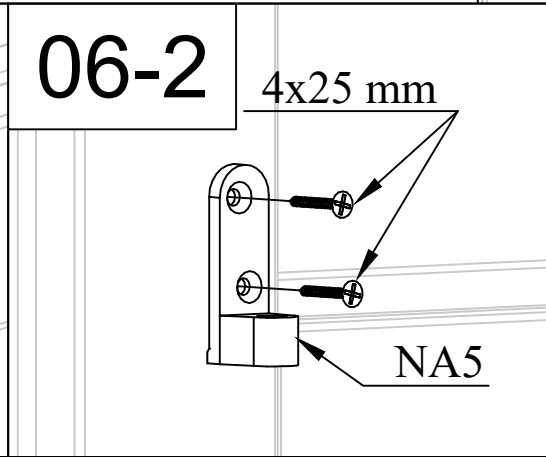

Pos	19.12.2017	Piece list - Stückliste - Liste des pièces - Elementi - Stuklijst - Tükítabel 14 94x1850 TUK.2.056.SVP.MMX28 SGA+28	1/2	Q	P (mm)	L (mm)
Glass size - Glasgröße - Taille de la vitre - Misura del vetro - Glas afmeting - Klaasi mõõt: 502x750 mm				 <p>1418x1794 mm</p>		
						
1	Upper door jamb - Türrahmen oben - Cadre de porte supérieur - Telaio superiore della porta - Bovendorpel - Ukse ülemine leng			1	66x100	1438
2	Left door jamb - Türrahmen links - Cadre de porte gauche - Telaio montante sinistro della porta - Linkerstijl deurframe - Ukse vasak leng			1	66x80	1850
3	Right door jamb - Türrahmen rechts - Cadre de porte droit - Telaio montante destro della porta - Rechterstijl deurframe - Ukse parem leng			1	66x80	1850
4	Doorstep - Swelle - Barre de seuil - Soglia della porta - Deurdorpel - Lävepakk			1	20x21	1418
5	Connection strip - Deckleiste - Baguette de battement - Profilo verticale della porta - Stulplijst - Kokkuvältsiliist			1	13x32	1812
6	Georgian bars - Sprossen - Croisillons - La griglia georgiana - Raamverdeling - Petteliistud			2	15x25	784
7	Georgian bars - Sprossen - Croisillons - La griglia georgiana - Raamverdeling - Petteliistud			4	15x25	536