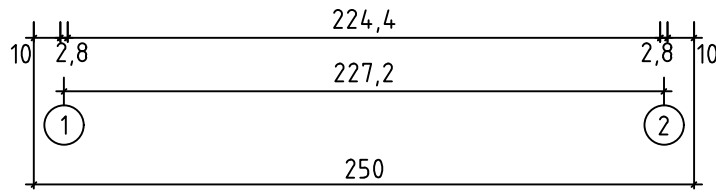

Art.Nr. 2836850