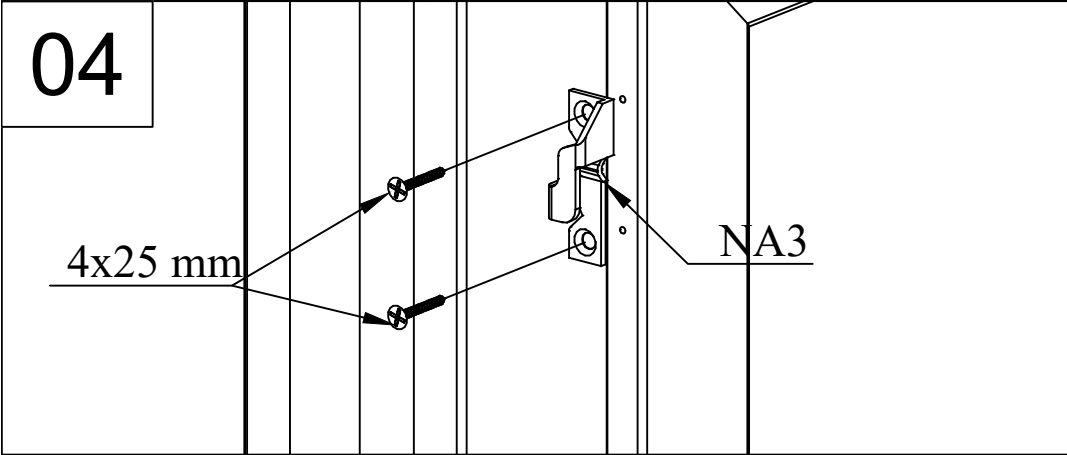

Pos	19.12.2017	Piece list - Stückliste - Liste des pièces - Elementi - Stuklijst - Tükítabel 14 94x1850 TUK.2.056.SVP.MMX28 SGA+28	1/2	Q	P (mm)	L (mm)
Glass size - Glasgröße - Taille de la vitre - Misura del vetro - Glas afmeting - Klaasi mõõt: 502x750 mm				 <p>1418x1794 mm</p>		
						
1	Upper door jamb - Türrahmen oben - Cadre de porte supérieur - Telaio superiore della porta - Bovendorpel - Ukse ülemine leng			1	66x100	1438
2	Left door jamb - Türrahmen links - Cadre de porte gauche - Telaio montante sinistro della porta - Linkerstijl deurframe - Ukse vasak leng			1	66x80	1850
3	Right door jamb - Türrahmen rechts - Cadre de porte droit - Telaio montante destro della porta - Rechterstijl deurframe - Ukse parem leng			1	66x80	1850
4	Doorstep - Swelle - Barre de seuil - Soglia della porta - Deurdorpel - Lävepakk			1	20x21	1418
5	Connection strip - Deckleiste - Baguette de battement - Profilo verticale della porta - Stulplijst - Kokkuvältsiliist			1	13x32	1812
6	Georgian bars - Sprossen - Croisillons - La griglia georgiana - Raamverdeling - Petteliistud			2	15x25	784
7	Georgian bars - Sprossen - Croisillons - La griglia georgiana - Raamverdeling - Petteliistud			4	15x25	536