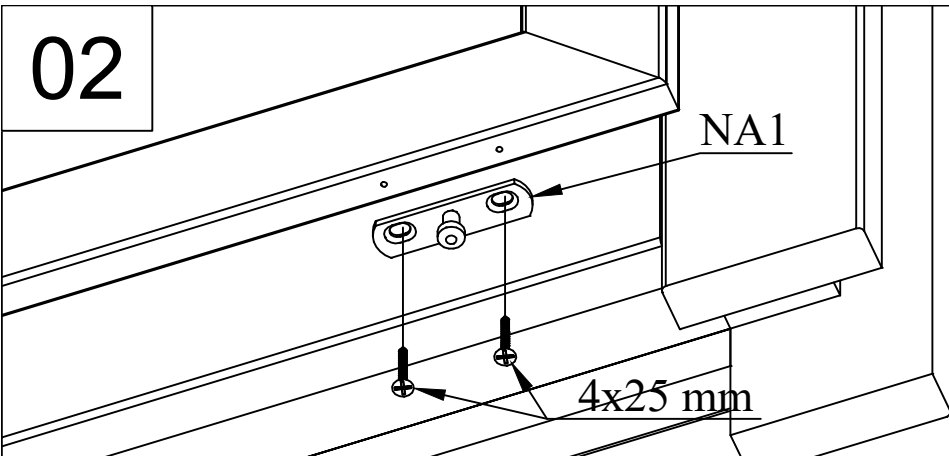

Pos	19.12.2017	Piece list - Stückliste - Liste des pièces - Elementi - Stuklijst - Tükítabel 14 94x1850 TUK.2.056.SVP.MMX28 SGA+28	1/2	Q	P (mm)	L (mm)
Glass size - Glasgröße - Taille de la vitre - Misura del vetro - Glas afmeting - Klaasi mõõt: 502x750 mm				 <p>1418x1794 mm</p>		
						
1	Upper door jamb - Türrahmen oben - Cadre de porte supérieur - Telaio superiore della porta - Bovendorpel - Ukse ülemine leng			1	66x100	1438
2	Left door jamb - Türrahmen links - Cadre de porte gauche - Telaio montante sinistro della porta - Linkerstijl deurframe - Ukse vasak leng			1	66x80	1850
3	Right door jamb - Türrahmen rechts - Cadre de porte droit - Telaio montante destro della porta - Rechterstijl deurframe - Ukse parem leng			1	66x80	1850
4	Doorstep - Swelle - Barre de seuil - Soglia della porta - Deurdorpel - Lävepakk			1	20x21	1418
5	Connection strip - Deckleiste - Baguette de battement - Profilo verticale della porta - Stulplijst - Kokkuvältsiliist			1	13x32	1812
6	Georgian bars - Sprossen - Croisillons - La griglia georgiana - Raamverdeling - Petteliistud			2	15x25	784
7	Georgian bars - Sprossen - Croisillons - La griglia georgiana - Raamverdeling - Petteliistud			4	15x25	536