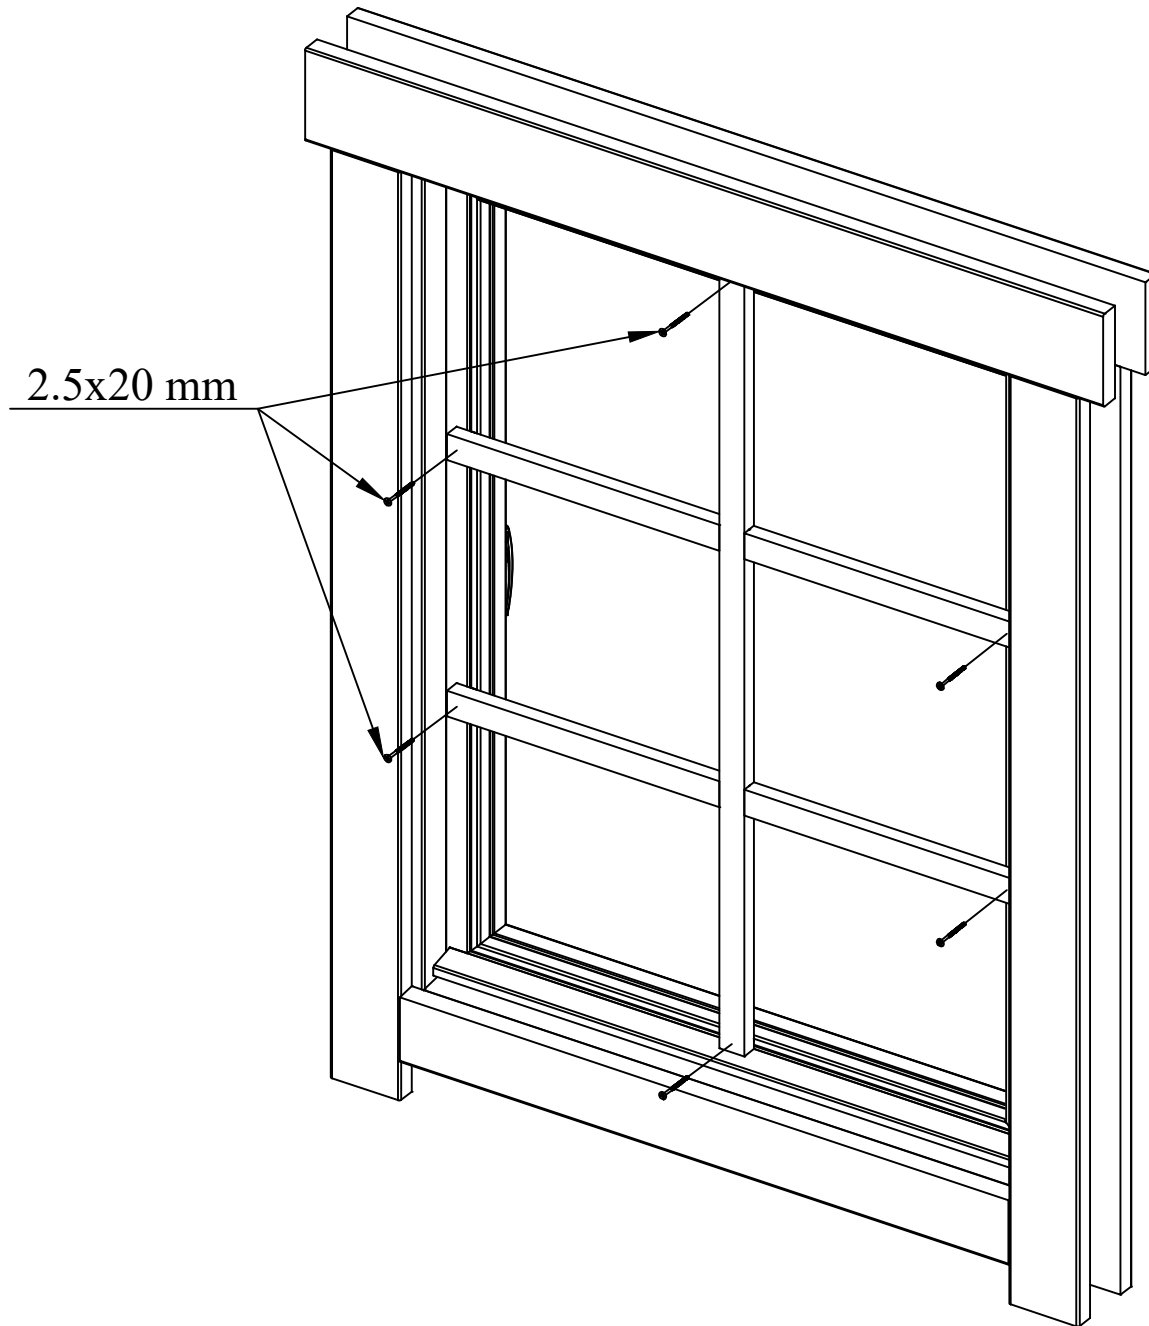

Pos	19.12.2017	Piece list - Stückliste - Liste des pièces - Elementi - Stuklijst - Tükítabel 14 94x1850 TUK.2.056.SVP.MMX28 SGA+28	1/2	Q	P (mm)	L (mm)
Glass size - Glasgröße - Taille de la vitre - Misura del vetro - Glas afmeting - Klaasi mõõt: 502x750 mm				 <p>1418x1794 mm</p>		
						
1	Upper door jamb - Türrahmen oben - Cadre de porte supérieur - Telaio superiore della porta - Bovendorpel - Ukse ülemine leng			1	66x100	1438
2	Left door jamb - Türrahmen links - Cadre de porte gauche - Telaio montante sinistro della porta - Linkerstijl deurframe - Ukse vasak leng			1	66x80	1850
3	Right door jamb - Türrahmen rechts - Cadre de porte droit - Telaio montante destro della porta - Rechterstijl deurframe - Ukse parem leng			1	66x80	1850
4	Doorstep - Swelle - Barre de seuil - Soglia della porta - Deurdorpel - Lävepakk			1	20x21	1418
5	Connection strip - Deckleiste - Baguette de battement - Profilo verticale della porta - Stulplijst - Kokkuvältsiliist			1	13x32	1812
6	Georgian bars - Sprossen - Croisillons - La griglia georgiana - Raamverdeling - Petteliistud			2	15x25	784
7	Georgian bars - Sprossen - Croisillons - La griglia georgiana - Raamverdeling - Petteliistud			4	15x25	536