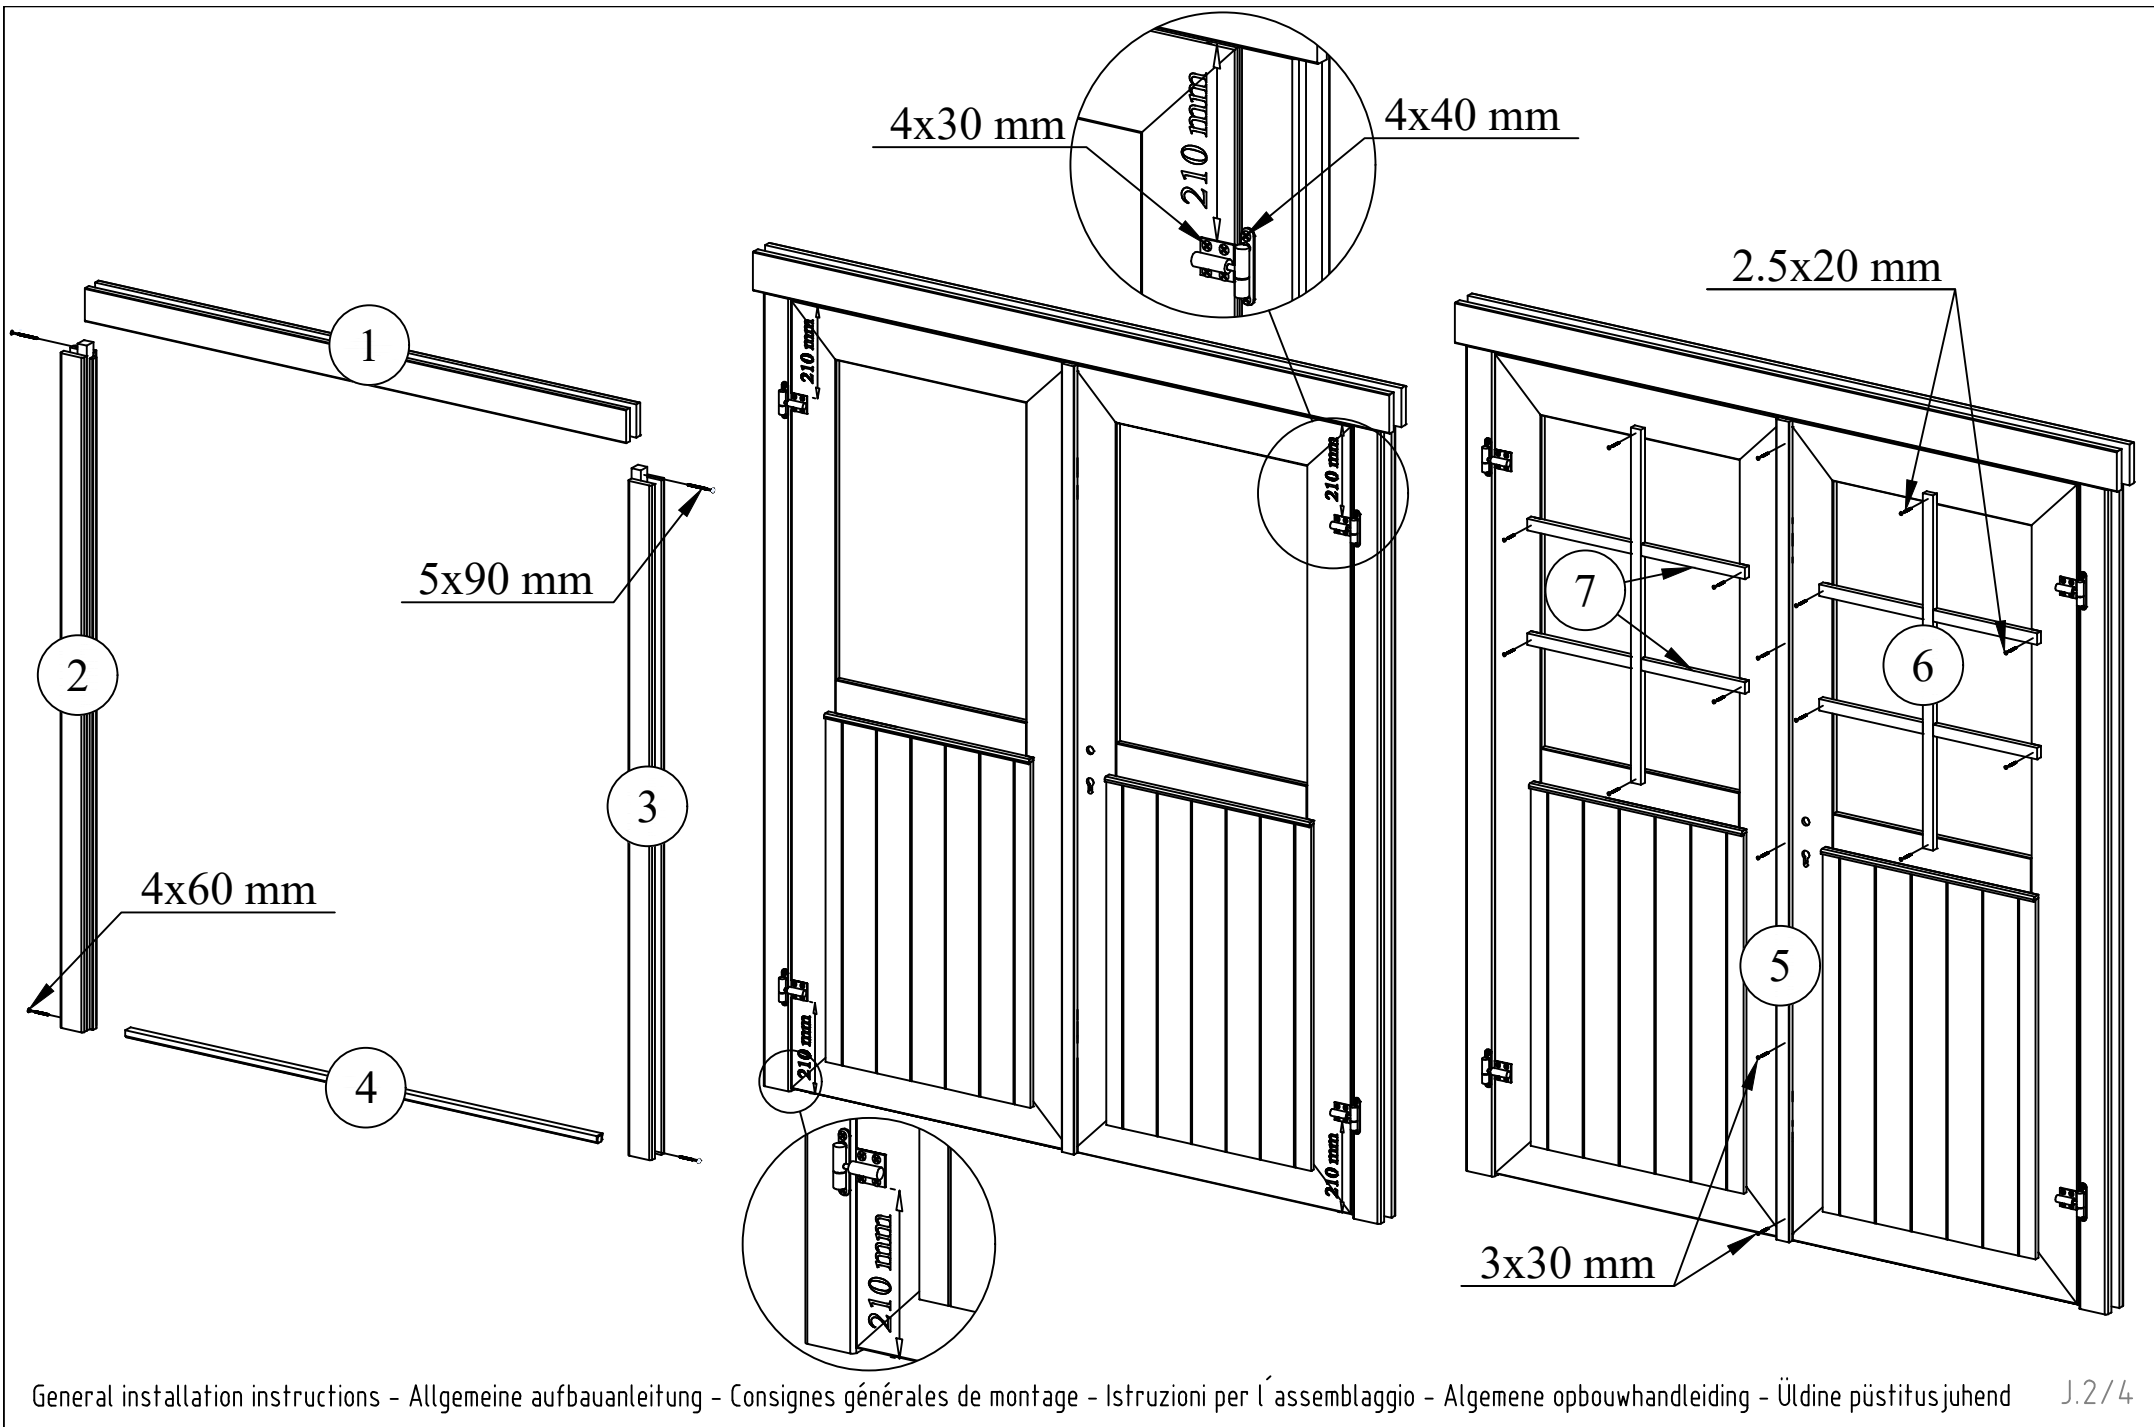

Pos	19.12.2017	Piece list - Stückliste - Liste des pièces - Elementi - Stuklijst - Tükítabel 14 94x1850 TUK.2.056.SVP.MMX28 SGA+28	1/2	Q	P (mm)	L (mm)
Glass size - Glasgröße - Taille de la vitre - Misura del vetro - Glas afmeting - Klaasi mõõt: 502x750 mm				 <p>1418x1794 mm</p>		
						
1	Upper door jamb - Türrahmen oben - Cadre de porte supérieur - Telaio superiore della porta - Bovendorpel - Ukse ülemine leng			1	66x100	1438
2	Left door jamb - Türrahmen links - Cadre de porte gauche - Telaio montante sinistro della porta - Linkerstijl deurframe - Ukse vasak leng			1	66x80	1850
3	Right door jamb - Türrahmen rechts - Cadre de porte droit - Telaio montante destro della porta - Rechterstijl deurframe - Ukse parem leng			1	66x80	1850
4	Doorstep - Swelle - Barre de seuil - Soglia della porta - Deurdorpel - Lävepakk			1	20x21	1418
5	Connection strip - Deckleiste - Baguette de battement - Profilo verticale della porta - Stulplijst - Kokkuvältsiliist			1	13x32	1812
6	Georgian bars - Sprossen - Croisillons - La griglia georgiana - Raamverdeling - Petteliistud			2	15x25	784
7	Georgian bars - Sprossen - Croisillons - La griglia georgiana - Raamverdeling - Petteliistud			4	15x25	536