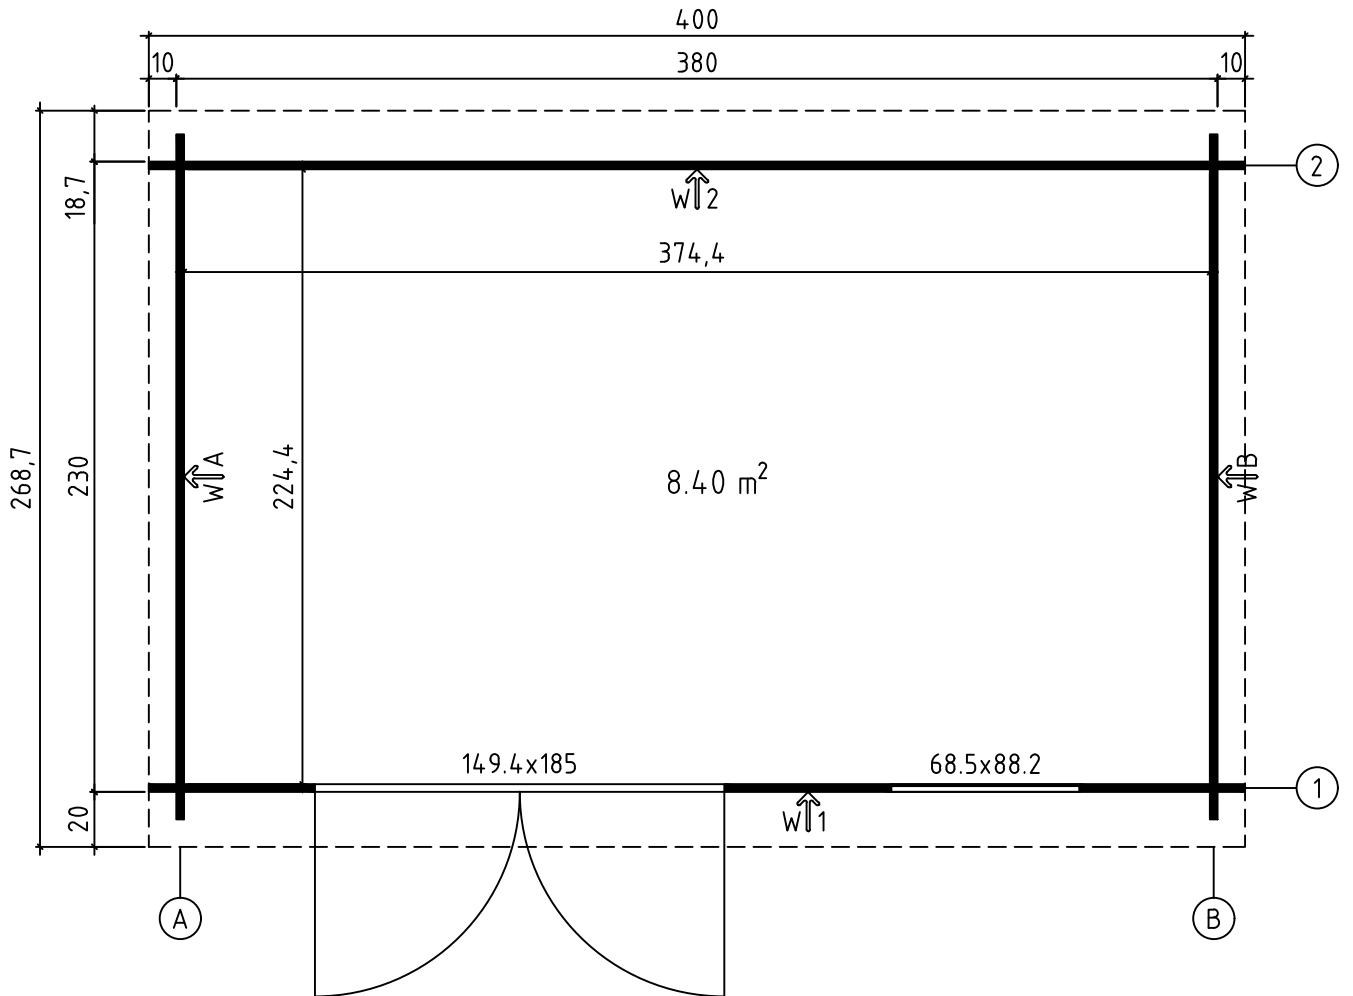

Art.Nr. 2836850

Groundplan - Grundplan - Plan de masse - Planimetria - Plattegrond - Põhiplaan