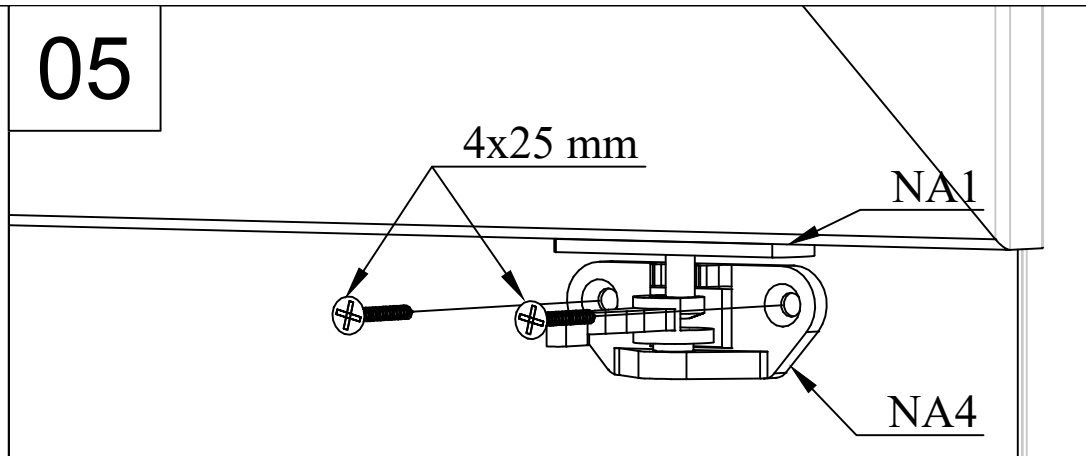

Pos	19.12.2017	Piece list - Stückliste - Liste des pièces - Elementi - Stuklijst - Tükítabel 14 94x1850 TUK.2.056.SVP.MMX28 SGA+28	1/2	Q	P (mm)	L (mm)
Glass size - Glasgröße - Taille de la vitre - Misura del vetro - Glas afmeting - Klaasi mõõt: 502x750 mm				 <p>1418x1794 mm</p>		
						
1	Upper door jamb - Türrahmen oben - Cadre de porte supérieur - Telaio superiore della porta - Bovendorpel - Ukse ülemine leng			1	66x100	1438
2	Left door jamb - Türrahmen links - Cadre de porte gauche - Telaio montante sinistro della porta - Linkerstijl deurframe - Ukse vasak leng			1	66x80	1850
3	Right door jamb - Türrahmen rechts - Cadre de porte droit - Telaio montante destro della porta - Rechterstijl deurframe - Ukse parem leng			1	66x80	1850
4	Doorstep - Swelle - Barre de seuil - Soglia della porta - Deurdorpel - Lävepakk			1	20x21	1418
5	Connection strip - Deckleiste - Baguette de battement - Profilo verticale della porta - Stulplijst - Kokkuvältsiliist			1	13x32	1812
6	Georgian bars - Sprossen - Croisillons - La griglia georgiana - Raamverdeling - Petteliistud			2	15x25	784
7	Georgian bars - Sprossen - Croisillons - La griglia georgiana - Raamverdeling - Petteliistud			4	15x25	536