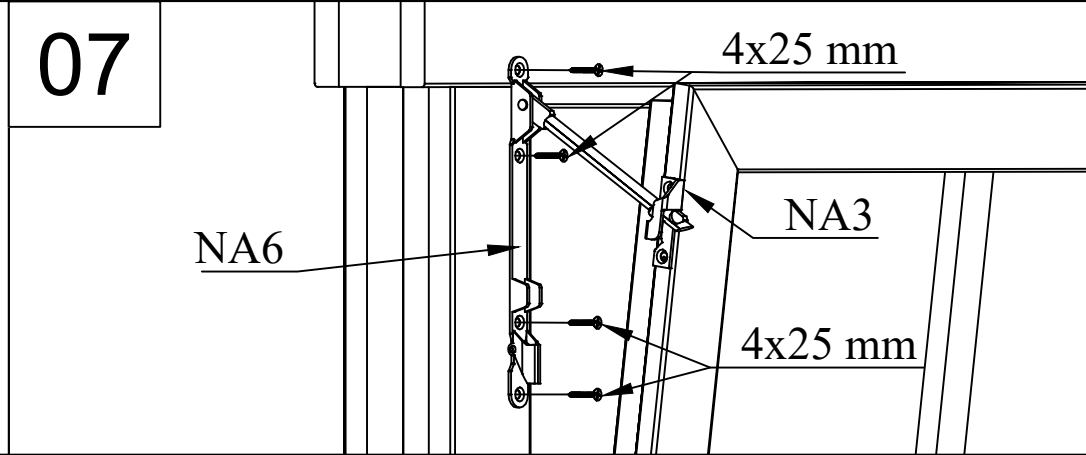

Pos	19.12.2017	Piece list - Stückliste - Liste des pièces - Elementi - Stuklijst - Tükítabel 14 94x1850 TUK.2.056.SVP.MMX28 SGA+28	1/2	Q	P (mm)	L (mm)
Glass size - Glasgröße - Taille de la vitre - Misura del vetro - Glas afmeting - Klaasi mõõt: 502x750 mm				 <p>1418x1794 mm</p>		
						
1	Upper door jamb - Türrahmen oben - Cadre de porte supérieur - Telaio superiore della porta - Bovendorpel - Ukse ülemine leng			1	66x100	1438
2	Left door jamb - Türrahmen links - Cadre de porte gauche - Telaio montante sinistro della porta - Linkerstijl deurframe - Ukse vasak leng			1	66x80	1850
3	Right door jamb - Türrahmen rechts - Cadre de porte droit - Telaio montante destro della porta - Rechterstijl deurframe - Ukse parem leng			1	66x80	1850
4	Doorstep - Swelle - Barre de seuil - Soglia della porta - Deurdorpel - Lävepakk			1	20x21	1418
5	Connection strip - Deckleiste - Baguette de battement - Profilo verticale della porta - Stulplijst - Kokkuvältsiliist			1	13x32	1812
6	Georgian bars - Sprossen - Croisillons - La griglia georgiana - Raamverdeling - Petteliistud			2	15x25	784
7	Georgian bars - Sprossen - Croisillons - La griglia georgiana - Raamverdeling - Petteliistud			4	15x25	536