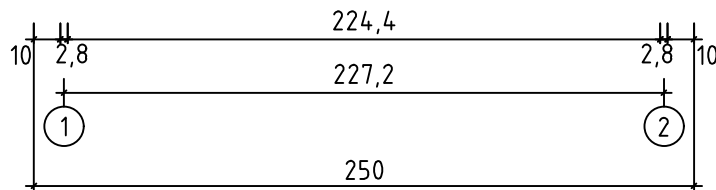

Art.Nr. 2836850