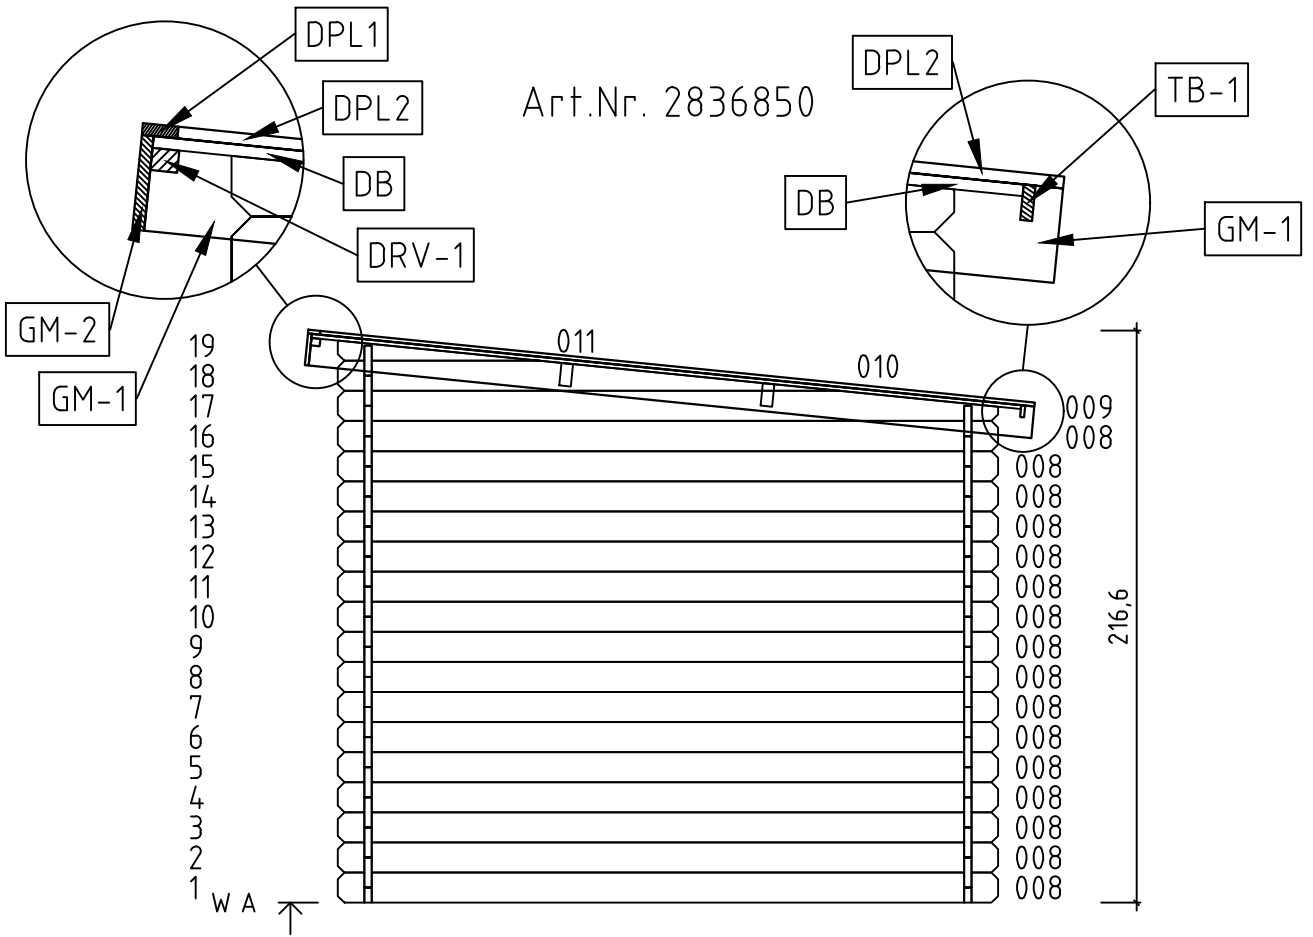

Art.Nr. 2836850