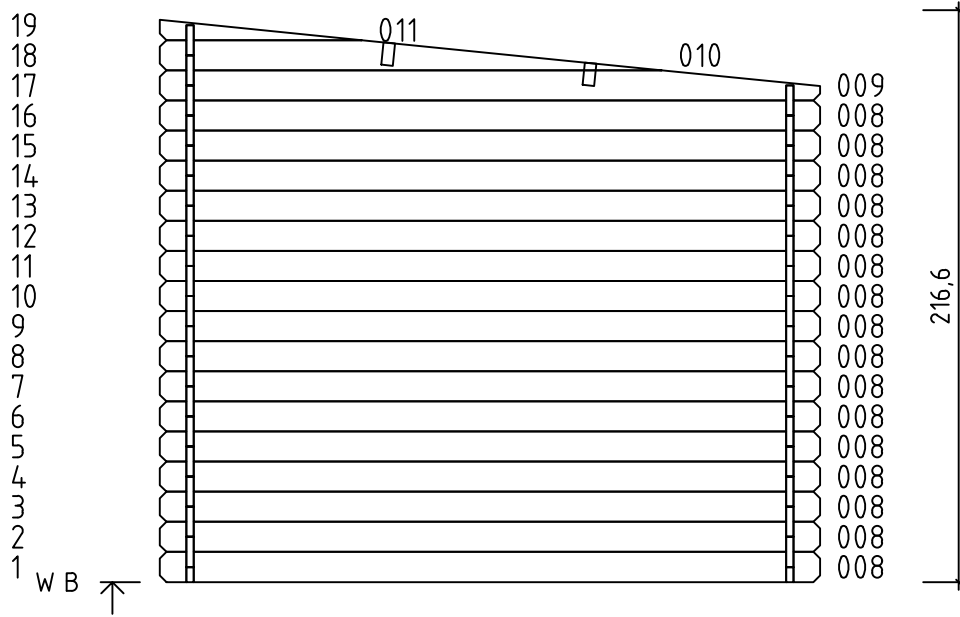

Art.Nr. 2836850