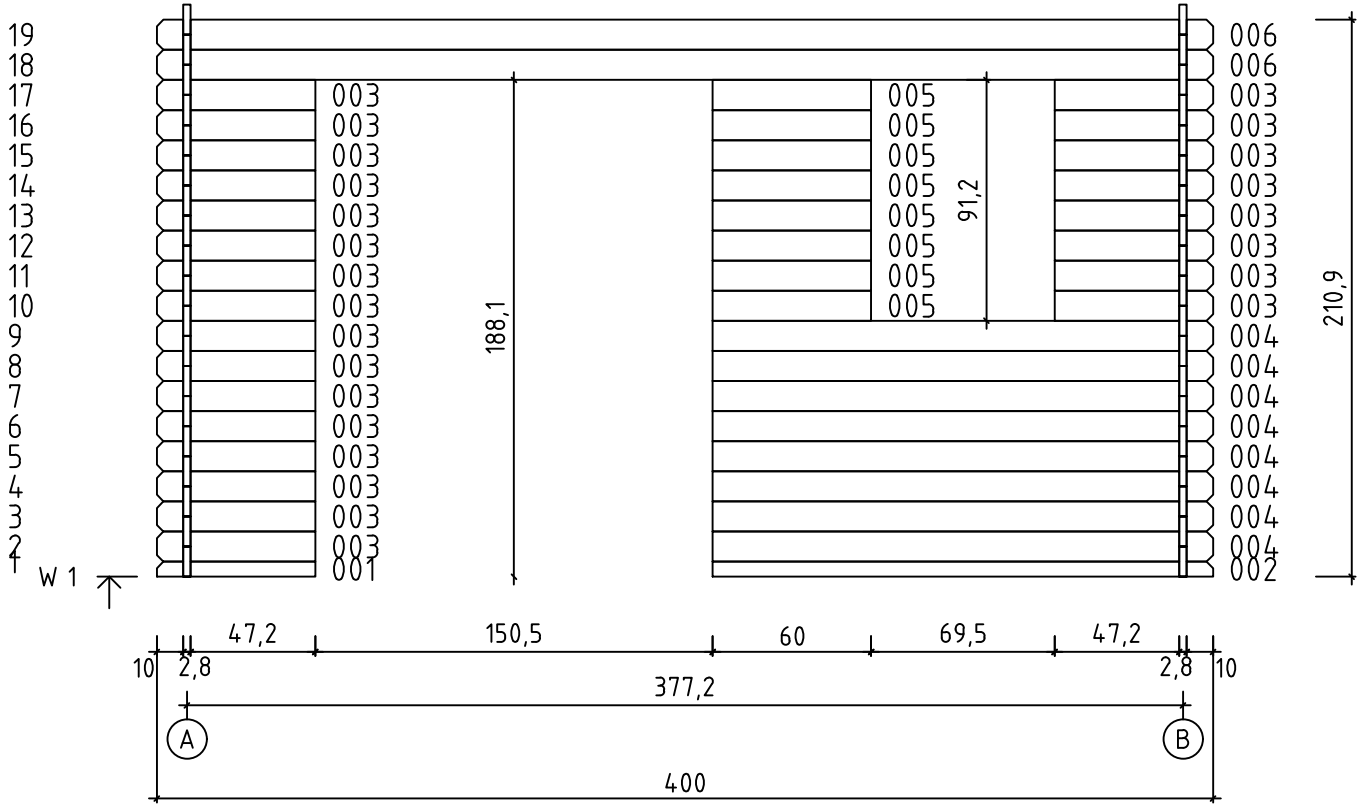

Art.Nr. 2836850