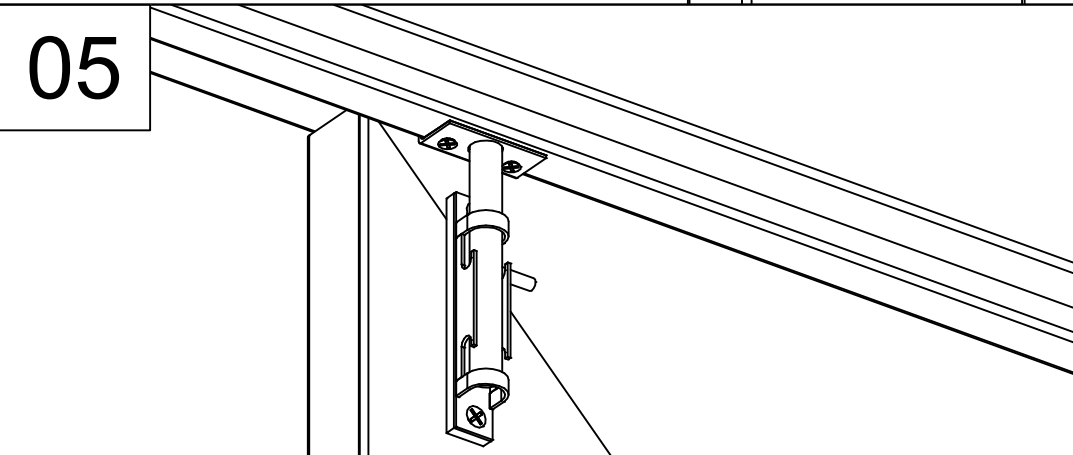

Pos	19.12.2017	Piece list - Stückliste - Liste des pièces - Elementi - Stuklijst - Tükítabel 14 94x1850 TUK.2.056.SVP.MMX28 SGA+28	1/2	Q	P (mm)	L (mm)
Glass size - Glasgröße - Taille de la vitre - Misura del vetro - Glas afmeting - Klaasi mõõt: 502x750 mm				 <p>1418x1794 mm</p>		
						
1	Upper door jamb - Türrahmen oben - Cadre de porte supérieur - Telaio superiore della porta - Bovendorpel - Ukse ülemine leng			1	66x100	1438
2	Left door jamb - Türrahmen links - Cadre de porte gauche - Telaio montante sinistro della porta - Linkerstijl deurframe - Ukse vasak leng			1	66x80	1850
3	Right door jamb - Türrahmen rechts - Cadre de porte droit - Telaio montante destro della porta - Rechterstijl deurframe - Ukse parem leng			1	66x80	1850
4	Doorstep - Swelle - Barre de seuil - Soglia della porta - Deurdorpel - Lävepakk			1	20x21	1418
5	Connection strip - Deckleiste - Baguette de battement - Profilo verticale della porta - Stulplijst - Kokkuvältsiliist			1	13x32	1812
6	Georgian bars - Sprossen - Croisillons - La griglia georgiana - Raamverdeling - Petteliistud			2	15x25	784
7	Georgian bars - Sprossen - Croisillons - La griglia georgiana - Raamverdeling - Petteliistud			4	15x25	536

01

04

02

05

03

06