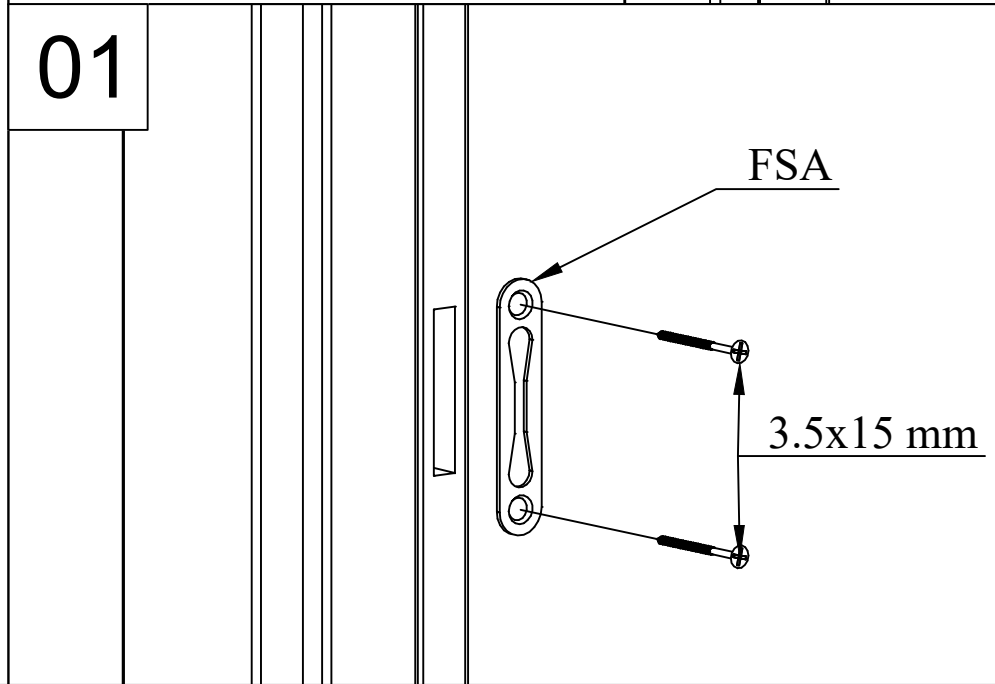

Pos	19.12.2017	Piece list - Stückliste - Liste des pièces - Elementi - Stuklijst - Tükítabel 14 94x1850 TUK.2.056.SVP.MMX28 SGA+28	1/2	Q	P (mm)	L (mm)
Glass size - Glasgröße - Taille de la vitre - Misura del vetro - Glas afmeting - Klaasi mõõt: 502x750 mm				 <p>1418x1794 mm</p>		
						
1	Upper door jamb - Türrahmen oben - Cadre de porte supérieur - Telaio superiore della porta - Bovendorpel - Ukse ülemine leng			1	66x100	1438
2	Left door jamb - Türrahmen links - Cadre de porte gauche - Telaio montante sinistro della porta - Linkerstijl deurframe - Ukse vasak leng			1	66x80	1850
3	Right door jamb - Türrahmen rechts - Cadre de porte droit - Telaio montante destro della porta - Rechterstijl deurframe - Ukse parem leng			1	66x80	1850
4	Doorstep - Swelle - Barre de seuil - Soglia della porta - Deurdorpel - Lävepakk			1	20x21	1418
5	Connection strip - Deckleiste - Baguette de battement - Profilo verticale della porta - Stulplijst - Kokkuvältsiliist			1	13x32	1812
6	Georgian bars - Sprossen - Croisillons - La griglia georgiana - Raamverdeling - Petteliistud			2	15x25	784
7	Georgian bars - Sprossen - Croisillons - La griglia georgiana - Raamverdeling - Petteliistud			4	15x25	536