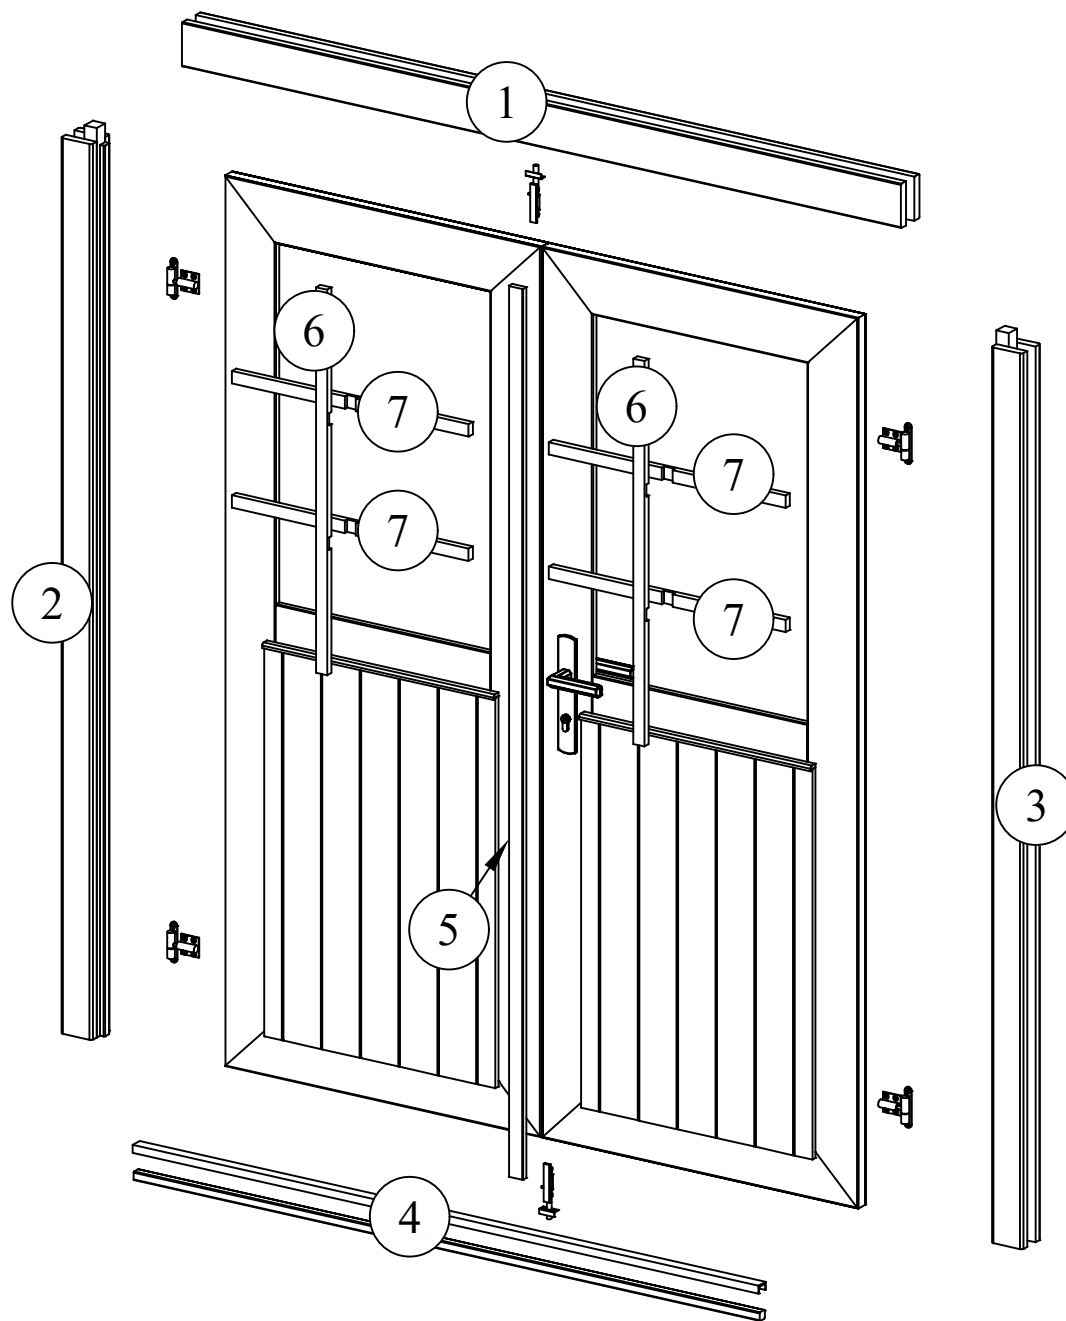

Pos	19.12.2017	Piece list - Stückliste - Liste des pièces - Elementi - Stuklijst - Tükítabel 14 94x1850 TUK.2.056.SVP.MMX28 SGA+28	1/2	Q	P (mm)	L (mm)
Glass size - Glasgröße - Taille de la vitre - Misura del vetro - Glas afmeting - Klaasi mõõt: 502x750 mm				 <p>1418x1794 mm</p>		
						
1	Upper door jamb - Türrahmen oben - Cadre de porte supérieur - Telaio superiore della porta - Bovendorpel - Ukse ülemine leng			1	66x100	1438
2	Left door jamb - Türrahmen links - Cadre de porte gauche - Telaio montante sinistro della porta - Linkerstijl deurframe - Ukse vasak leng			1	66x80	1850
3	Right door jamb - Türrahmen rechts - Cadre de porte droit - Telaio montante destro della porta - Rechterstijl deurframe - Ukse parem leng			1	66x80	1850
4	Doorstep - Swelle - Barre de seuil - Soglia della porta - Deurdorpel - Lävepakk			1	20x21	1418
5	Connection strip - Deckleiste - Baguette de battement - Profilo verticale della porta - Stulplijst - Kokkuvältsiliist			1	13x32	1812
6	Georgian bars - Sprossen - Croisillons - La griglia georgiana - Raamverdeling - Petteliistud			2	15x25	784
7	Georgian bars - Sprossen - Croisillons - La griglia georgiana - Raamverdeling - Petteliistud			4	15x25	536