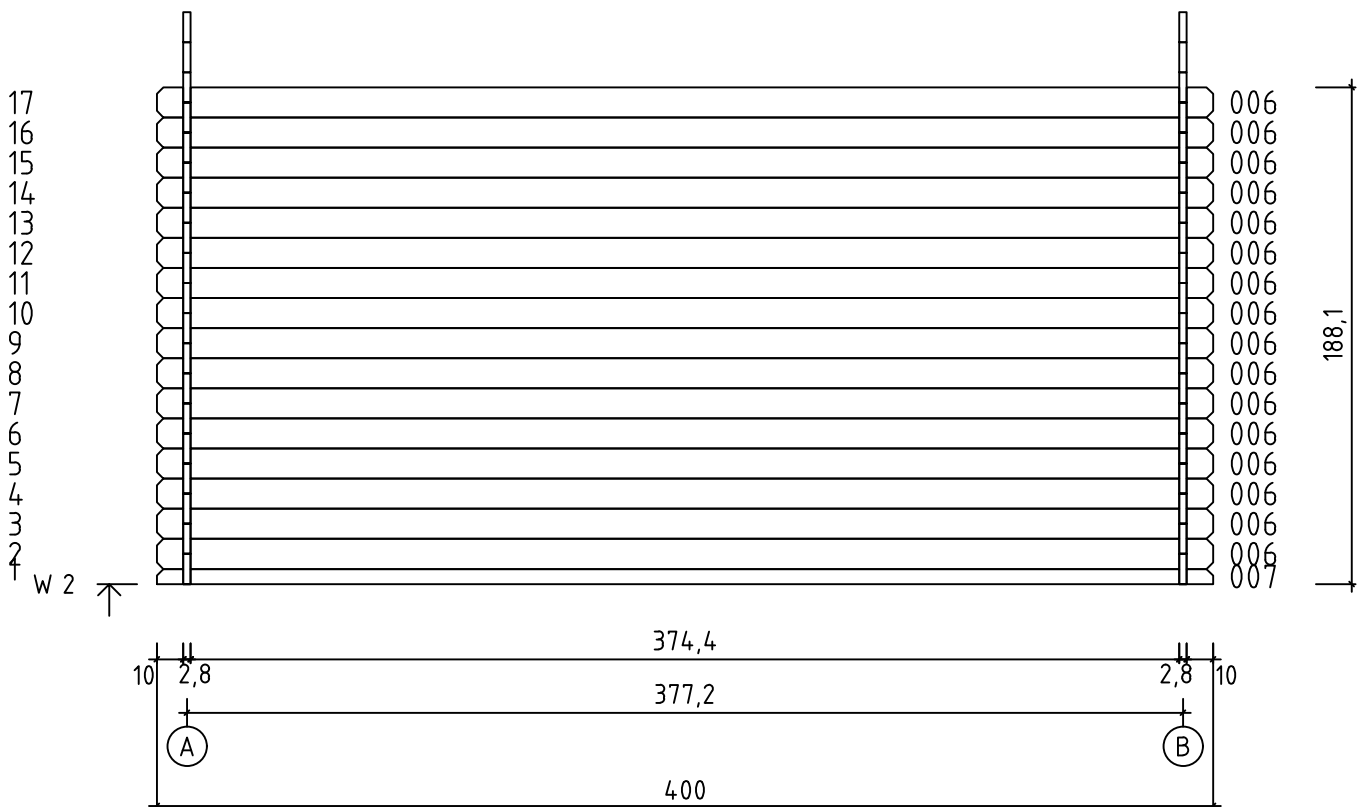

Art.Nr. 2836850