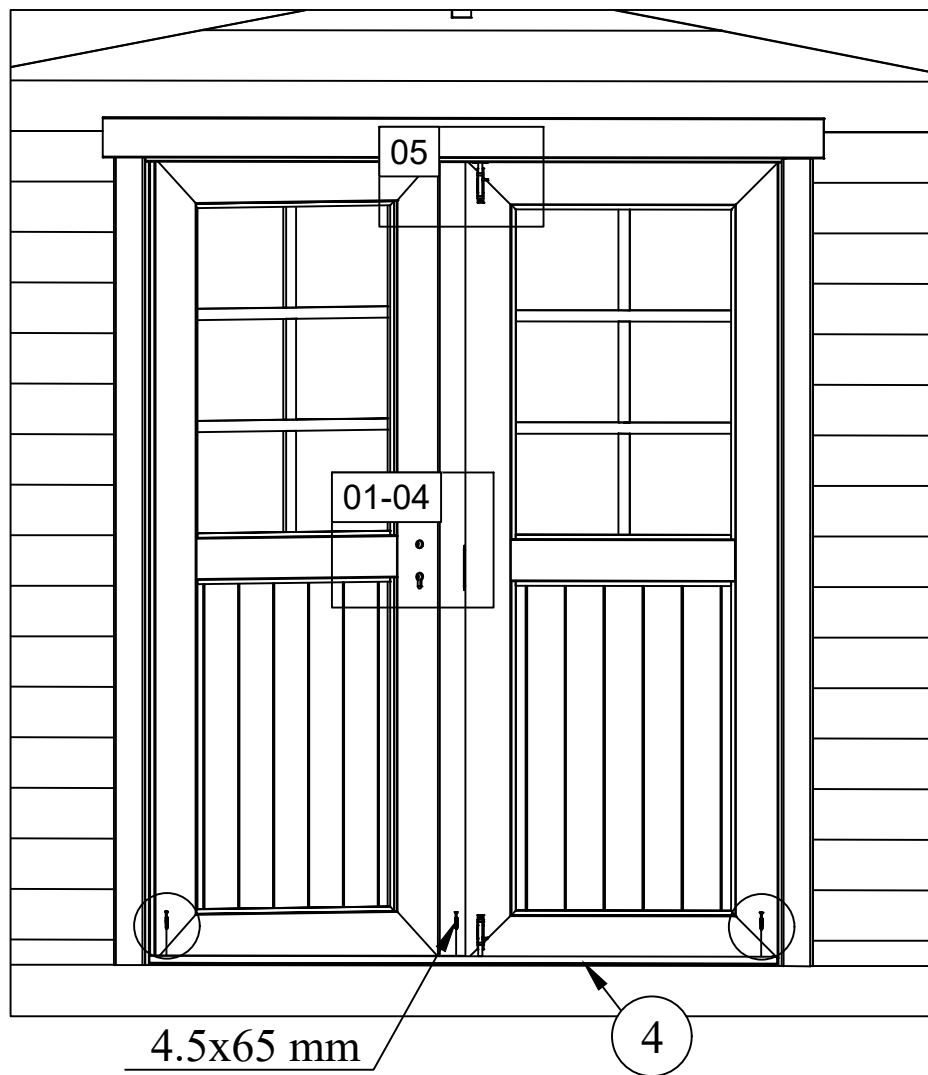

Pos	19.12.2017	Piece list - Stückliste - Liste des pièces - Elementi - Stuklijst - Tükítabel 14 94x1850 TUK.2.056.SVP.MMX28 SGA+28	1/2	Q	P (mm)	L (mm)
Glass size - Glasgröße - Taille de la vitre - Misura del vetro - Glas afmeting - Klaasi mõõt: 502x750 mm				 <p>1418x1794 mm</p>		
						
1	Upper door jamb - Türrahmen oben - Cadre de porte supérieur - Telaio superiore della porta - Bovendorpel - Ukse ülemine leng			1	66x100	1438
2	Left door jamb - Türrahmen links - Cadre de porte gauche - Telaio montante sinistro della porta - Linkerstijl deurframe - Ukse vasak leng			1	66x80	1850
3	Right door jamb - Türrahmen rechts - Cadre de porte droit - Telaio montante destro della porta - Rechterstijl deurframe - Ukse parem leng			1	66x80	1850
4	Doorstep - Swelle - Barre de seuil - Soglia della porta - Deurdorpel - Lävepakk			1	20x21	1418
5	Connection strip - Deckleiste - Baguette de battement - Profilo verticale della porta - Stulplijst - Kokkuvältsiliist			1	13x32	1812
6	Georgian bars - Sprossen - Croisillons - La griglia georgiana - Raamverdeling - Petteliistud			2	15x25	784
7	Georgian bars - Sprossen - Croisillons - La griglia georgiana - Raamverdeling - Petteliistud			4	15x25	536